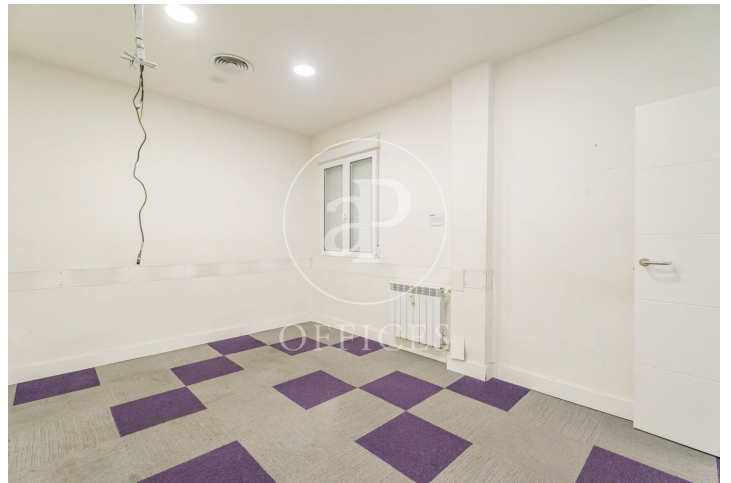

Oficina de lloguer amb terrassa a Salamanca (Madrid)

Ref. AOM2512004

Madrid / Salamanca

- ✓ Conserge
- ✓ AACC
- ✓ Calefacció
- ✓ Condió: Bona
- ✓ Terrassa

13.000 € | 457 m²

Oficina de 457 m2 amb terrassa a la zona de Salamanca, Madrid . oficina i consergeria.