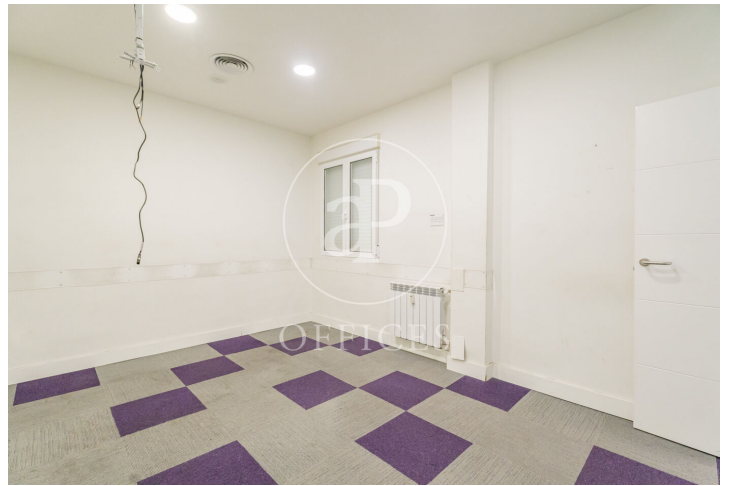

Oficina de lloguer amb terrassa a Salamanca (Madrid)

Ref. AOM2512004

Madrid / Salamanca

- ✓ Conserge
- ✓ AACC
- ✓ Calefacció
- ✓ Condió: Bona
- ✓ Terrassa

13.000 € | 457 m²

Oficina de 457 m2 amb terrassa a la zona de Salamanca, Madrid . oficina i consergeria.