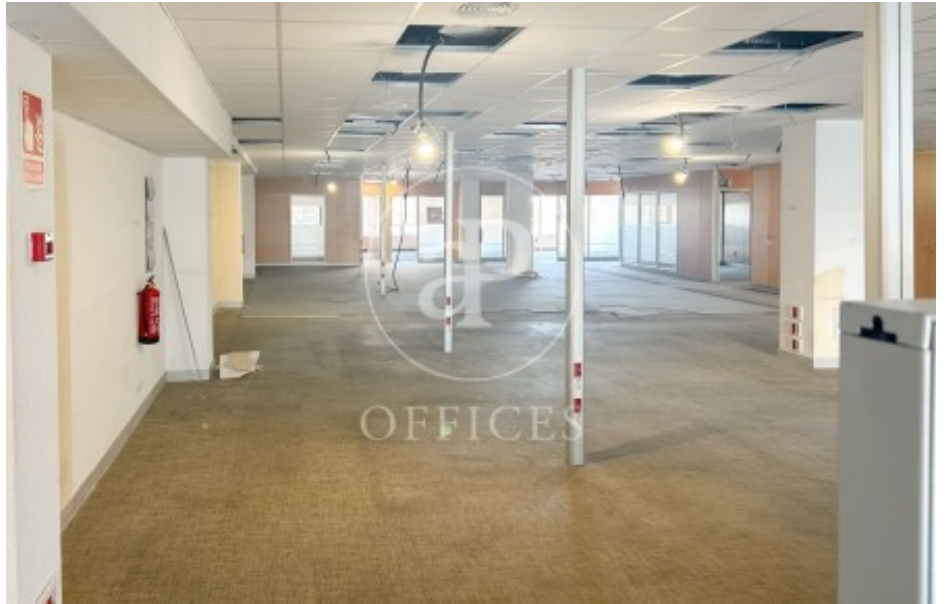

Oficina de lloguer amb terrassa a Salamanca (Madrid)

Ref. AOM2605011

Madrid / Salamanca

- ✓ Vigilància
- ✓ Conserge
- ✓ AACC
- ✓ Calefacció
- ✓ Condió: Bona
- ✓ Terrassa

30.753 € | 774 m²

Oficina de 774 m2 amb terrassa a la zona de Salamanca, Madrid ., calefacció i consergeria.