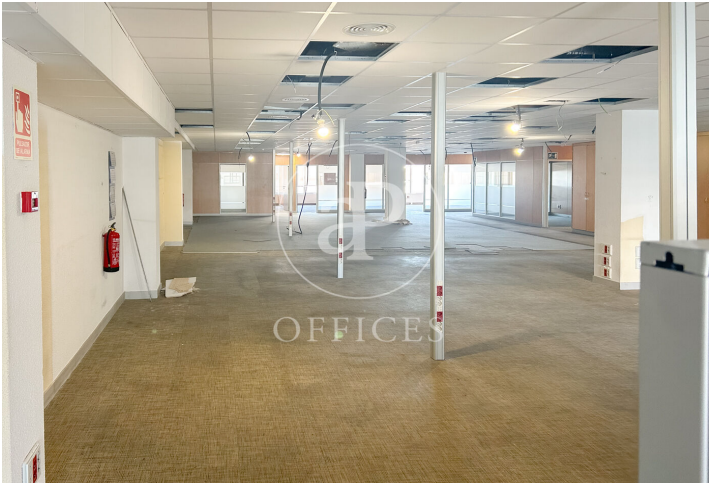

Oficina de lloguer amb terrassa a Salamanca (Madrid)

Ref. AOM2605011

Madrid / Salamanca

- ✓ Vigilància
- ✓ Conserge
- ✓ AACC
- ✓ Calefacció
- ✓ Condió: Bona
- ✓ Terrassa

30.753 € | 774 m²

Oficina de 774 m2 amb terrassa a la zona de Salamanca, Madrid ., calefacció i consergeria.