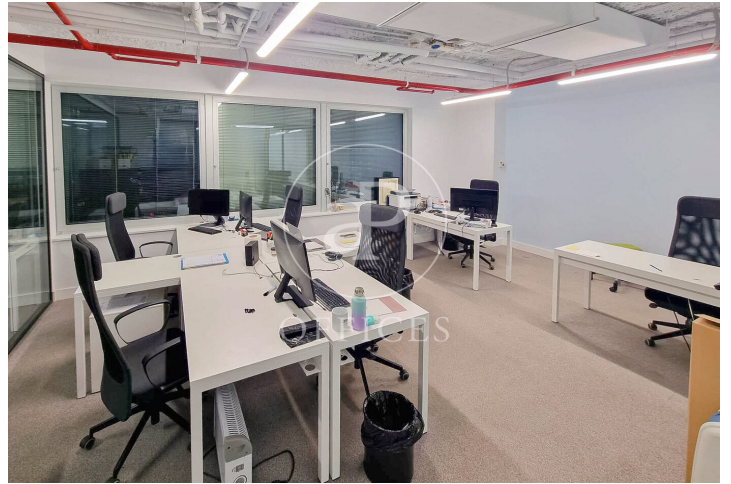

Oficina de lloguer a Tetuán (Madrid)

Ref. AOM2606012

Madrid / Tetuán

- ✓ Vigilància
- ✓ Conserge
- ✓ AACC
- ✓ Calefacció
- ✓ Aparcament
- ✓ Condició: Molt bona

27.000 € | 1,000 m²

Oficina de 1000 m2 a la zona de Tetuán, Madrid . oficina, plaça d'aparcament, calefacció i consergeria.