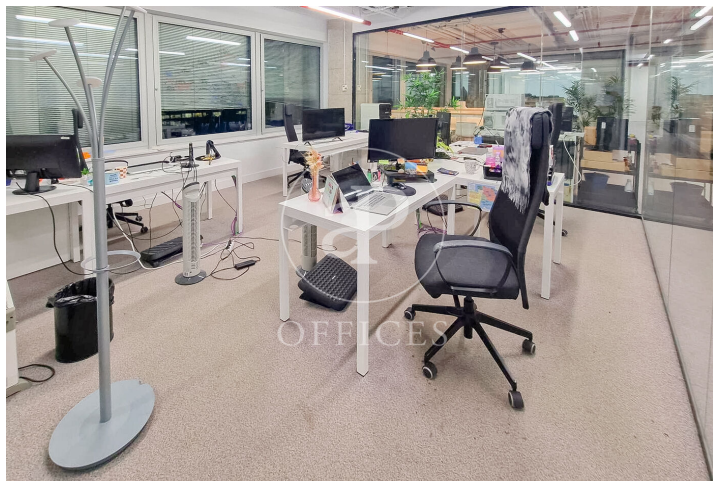

Oficina de lloguer a Tetuán (Madrid)

Ref. AOM2606012

Madrid / Tetuán

- ✓ Vigilància
- ✓ Conserge
- ✓ AACC
- ✓ Calefacció
- ✓ Aparcament
- ✓ Condició: Molt bona

27.000 € | 1,000 m²

Oficina de 1000 m2 a la zona de Tetuán, Madrid . oficina, plaça d'aparcament, calefacció i consergeria.