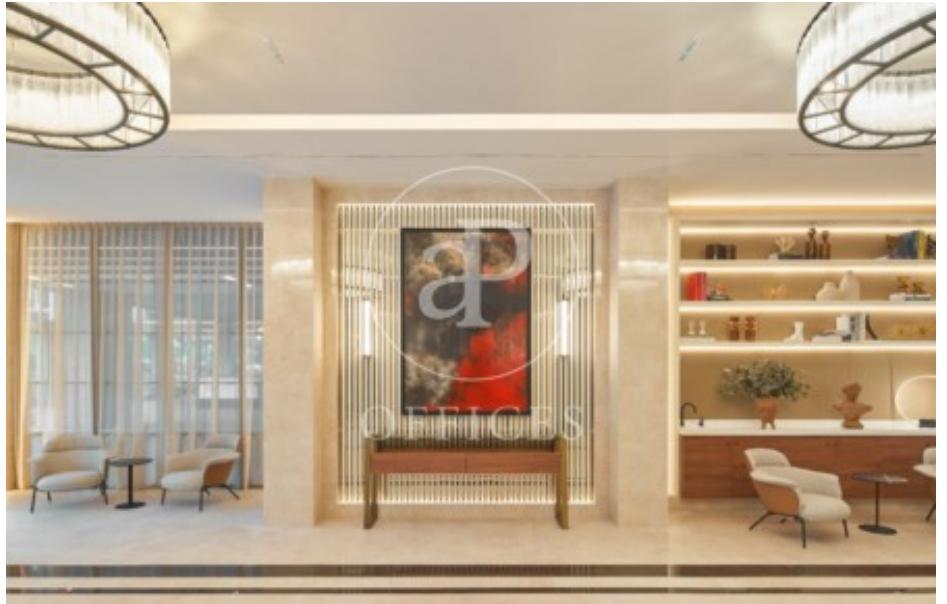

Oficina de lloguer a Tetuán (Madrid)

Ref. AOM2606012

Madrid / Tetuán

- ✓ Vigilància
- ✓ Conserge
- ✓ AACC
- ✓ Calefacció
- ✓ Aparcament
- ✓ Condició: Molt bona

27.000 € | 1,000 m²

Oficina de 1000 m2 a la zona de Tetuán, Madrid . oficina, plaça d'aparcament, calefacció i consergeria.