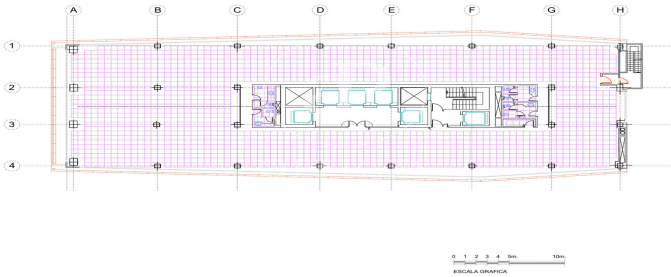

Oficina de 1090 m2 amb terrassa de 100m2 a la zona de Tetuán, Madrid ., plaça d'aparcament, calefacció i consergeria.

Les dades de cada immoble no són part d'una oferta o contracte. No s'ha de considerar exactes o factuais les declaracions fetes per aProperties, verbalment o per escrit, respecte de l'immoble, l'estat en què es troba o el seu valor. Les fotografies només mostren unes parts determinades de l'immoble tal com eren al moment que es van prendre. Les àrees, dimensions i les distàncies que es proporcionen només són aproximades i han de ser comprovades pel client. Les imatges generades pel l'ordinador solament són una indicació de la possible aparença de l'immoble, i poden canviar a qualsevol moment. La informació respecte a un immoble és susceptible de canviar a qualsevol moment.