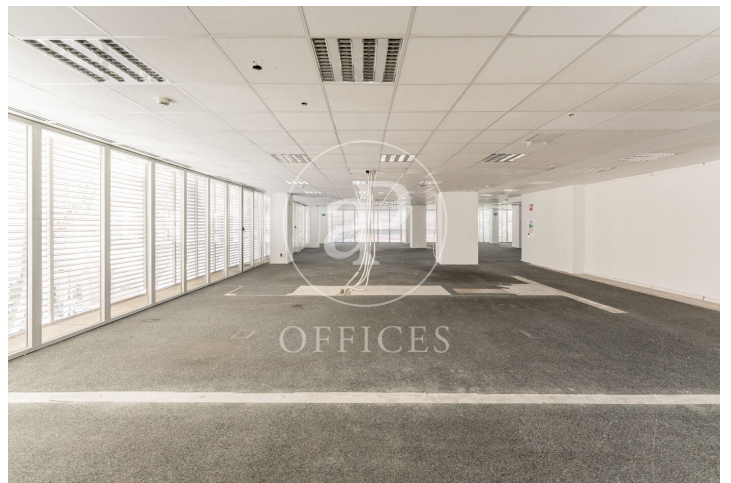

## Oficina de lloguer a Tetuán (Madrid )

Ref. AOM2402001

Madrid / Tetuán

- ✓ Vigilància
- ✓ Conserge
- ✓ AACC
- ✓ Calefacció
- ✓ Condió: Molt bona

40.792 € | 2,331 m<sup>2</sup>

Oficina de 2331 m2 a la zona de Tetuán, Madrid .La propietat disposa de 6 oficines, 4 banys, calefacció i consergeria.