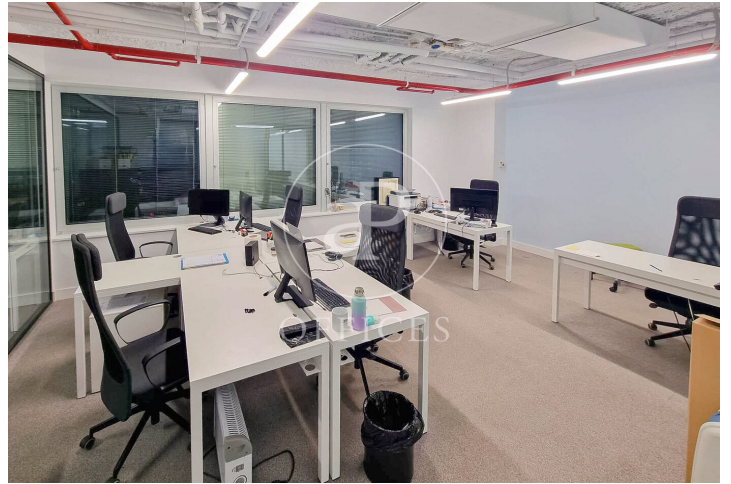

Oficina de lloguer a Tetuán (Madrid)

Ref. AOM2606013

Madrid / Tetuán

- ✓ Vigilància
- ✓ Conserge
- ✓ AACC
- ✓ Calefacció
- ✓ Aparcament
- ✓ Condició: Molt bona

13.902 € | 335 m²

Oficina de 335 m2 a la zona de Tetuán, Madrid . oficina, plaça d'aparcament, calefacció i consergeria.