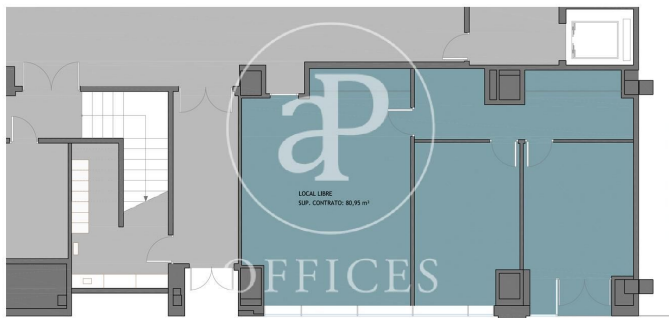

## Alquiler oficina exterior en Pla del Real

Ref. AOV2007008

Valencia / Centro

- ✓ Conserge
- ✓ AACC
- ✓ Calefacció
- ✓ Aparcament
- ✓ Condió: Molt bona

810 € | 81 m<sup>2</sup>

Les dades de cada immoble no són part d'una oferta o contracte. No s'ha de considerar exactes o factuais les declaracions fetes per aProperties, verbalment o per escrit, respecte de l'immoble, l'estat en què es troba o el seu valor. Les fotografies només mostren unes parts determinades de l'immoble tal com eren al moment que es van prendre. Les àrees, dimensions i les distàncies que es proporcionen només són aproximades i han de ser comprovades pel client. Les imatges generades pel l'ordinador solament són una indicació de la possible aparença de l'immoble, i poden canviar a qualsevol moment. La informació respecte a un immoble és susceptible de canviar a qualsevol moment.