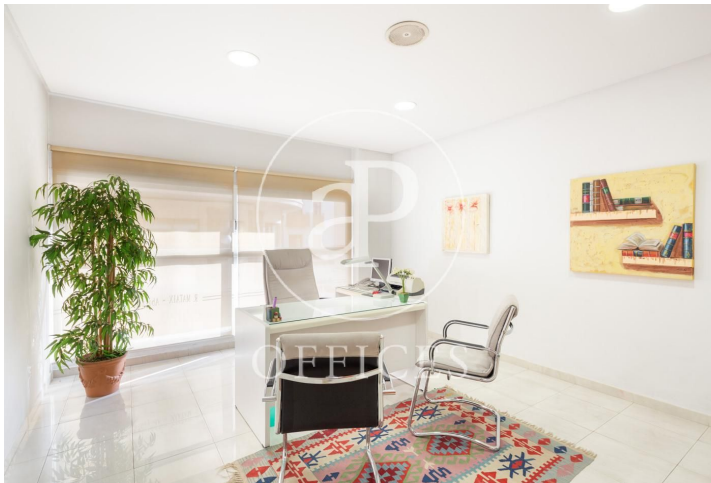

## Oficina de lloguer a Centro (Valencia )

Ref. AOV2009011

Valencia / Centro

- ✓ Conserge
- ✓ AACC
- ✓ Calefacció
- ✓ Condició: Molt bona

3.500 € | 350 m<sup>2</sup>

Oficina de 350 m2 a la zona de Centro, Valencia .La propietat disposa de 5 oficines, 1 bany i consergeria.