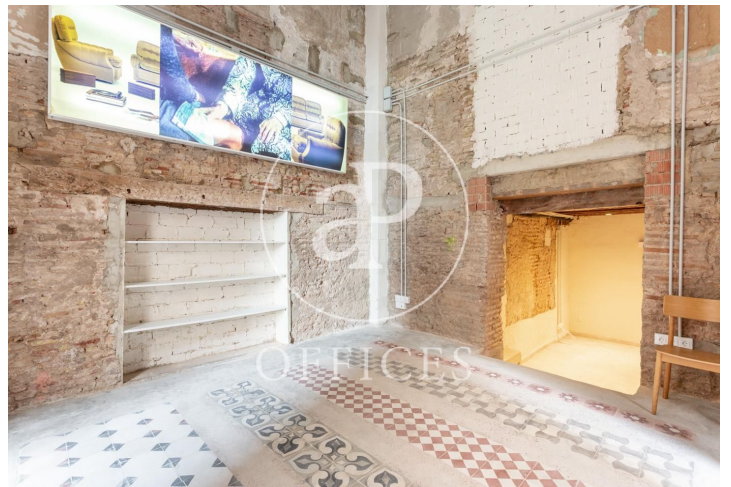

Oficina de lloguer a Centro (Valencia city)

Ref. AOV2103006

Valencia / Centro

- ✓ AACC
- ✓ Calefacció
- ✓ Condició: Bona

800 € | 50 m<sup>2</sup>

Oficina de 50 m2 a la zona de Centro i Valencia city. oficina.