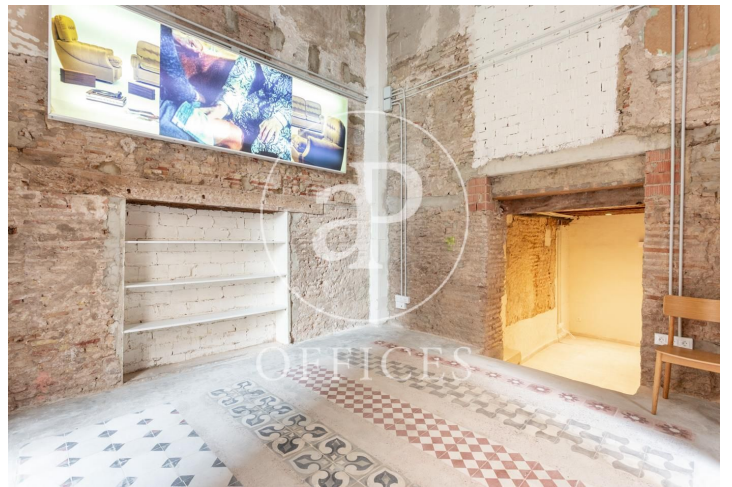

Oficina de lloguer a Centro (Valencia city)

Ref. AOV2103006

Valencia / Centro

- ✓ AACC
- ✓ Calefacció
- ✓ Condió: Bona

800 € | 50 m²

Oficina de 50 m2 a la zona de Centro i Valencia city. oficina.

Les dades de cada immoble no són part d'una oferta o contracte. No s'ha de considerar exactes o factuais les declaracions fetes per aProperties, verbalment o per escrit, respecte de l'immoble, l'estat en què es troba o el seu valor. Les fotografies només mostren unes parts determinades de l'immoble tal com eren al moment que es van prendre. Les àrees, dimensions i les distàncies que es proporcionen només són aproximades i han de ser comprovades pel client. Les imatges generades pel l'ordinador solament són una indicació de la possible aparença de l'immoble, i poden canviar a qualsevol moment. La informació respecte a un immoble és susceptible de canviar a qualsevol moment.