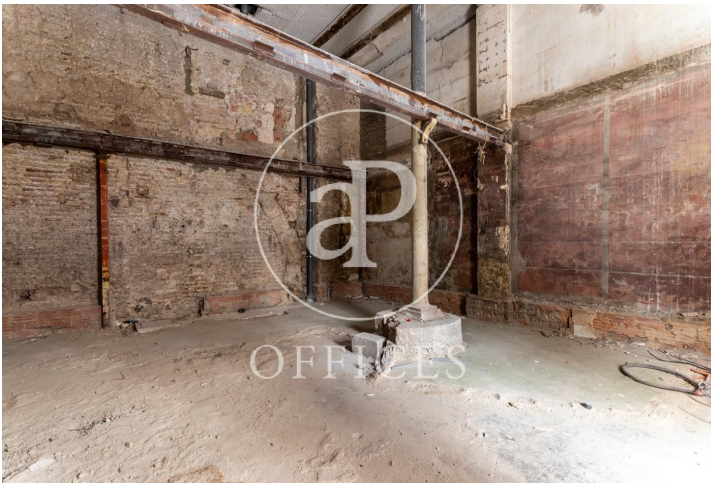

Oficina de lloguer a Centro (Valencia)

Ref. AOV2206005

Valencia / Centro

- ✓ AACC
- ✓ Calefacció
- ✓ Condió: A reformar

1.500 € | 56 m²

Oficina de 56 m2 a la zona de Centro i Valencia . oficina.

Les dades de cada immoble no són part d'una oferta o contracte. No s'ha de considerar exactes o factuais les declaracions fetes per aProperties, verbalment o per escrit, respecte de l'immoble, l'estat en què es troba o el seu valor. Les fotografies només mostren unes parts determinades de l'immoble tal com eren al moment que es van prendre. Les àrees, dimensions i les distàncies que es proporcionen només són aproximades i han de ser comprovades pel client. Les imatges generades pel l'ordinador solament són una indicació de la possible aparença de l'immoble, i poden canviar a qualsevol moment. La informació respecte a un immoble és susceptible de canviar a qualsevol moment.