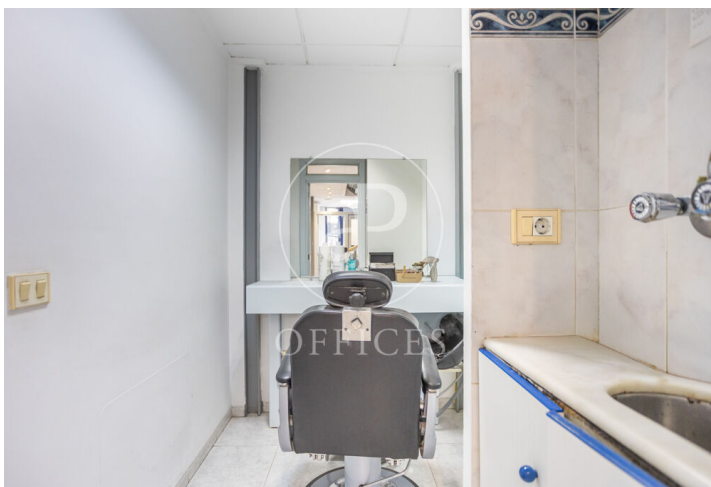

Edifici sencer de 115 m2 amb terrassa de 10m2 a la zona de Centro, Valencia .La propietat disposa de 5 oficines i 2 banys.

Oficines disponibles en aquest edifici

Planta	Superfície	Terrassa	Preu	Preu/m ²	Disponibilitat
6° 63	143 m ²	9 m ²	240.000 €	1.678 €/m ²	Immediata