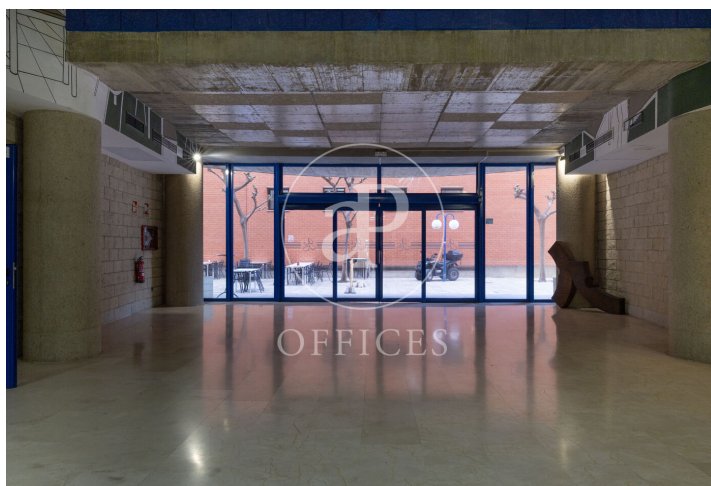

Oficina de lloguer a Centro (Valencia)

Ref. AOV2505003

Valencia / Centro

- ✓ Conserge
- ✓ AACC
- ✓ Calefacció
- ✓ Condió: Molt bona

980 € | 68 m²

Oficina de 68 m2 a la zona de Centro, Valencia .La propietat disposa de 3 oficines i consergeria.