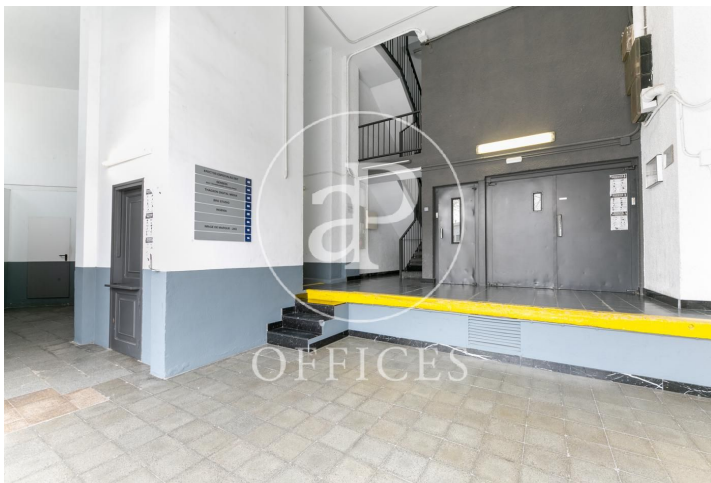

Bureau à louer à 22@ (Barcelona )

Ref. AOB2103011

Barcelone / 22@

- ✓ Concierge
- ✓ CLIM
- ✓ Chauffage
- ✓ Condition: Bonne

4.807 € | 437 m²

Bureau de 437 m2 dans la région de 22@, Barcelona .La propriété a un bureau et concierge.