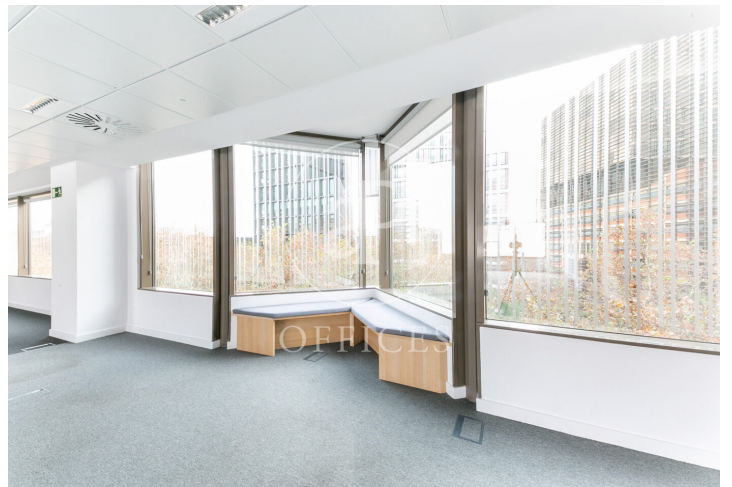

Bureau à louer à 22@ (Barcelona)

Ref. AOB2312015

Barcelone / 22@

- ✓ Surveillance
- ✓ Concierge
- ✓ CLIM
- ✓ Chauffage
- ✓ Parking
- ✓ Condition: Bonne

17.218 € | 749 m²

Bureau de 749 m2 dans la région de 22@, Barcelona .La propriété a un bureau, 2 salles de bain, place de parking, chauffage et concierge.