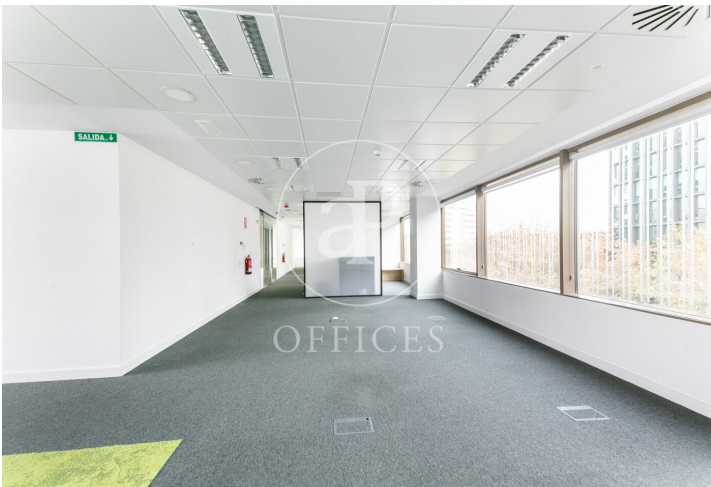

Bureau à louer à 22@ (Barcelona)

Ref. AOB2312015

Barcelone / 22@

- ✓ Surveillance
- ✓ Concierge
- ✓ CLIM
- ✓ Chauffage
- ✓ Parking
- ✓ Condition: Bonne

17.218 € | 749 m²

Bureau de 749 m2 dans la région de 22@, Barcelona .La propriété a un bureau, 2 salles de bain, place de parking, chauffage et concierge.