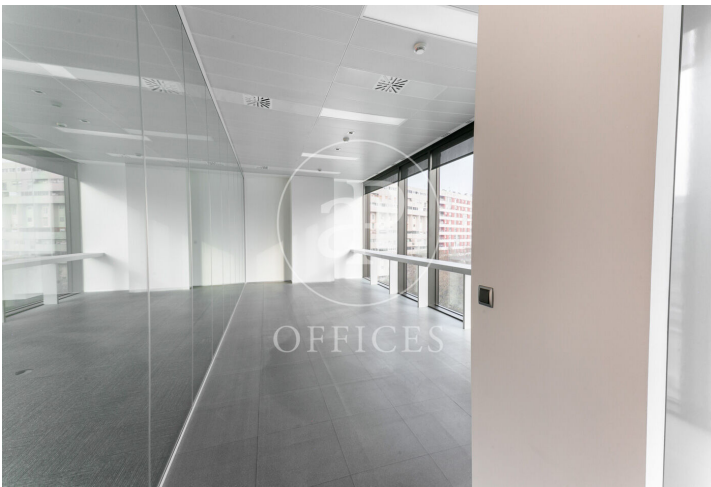

Bureau à louer avec terrasse à 22@ (Barcelona)

Ref. AOB2411011

Barcelone / 22@

- ✓ Surveillance
- ✓ Concierge
- ✓ CLIM
- ✓ Chauffage
- ✓ Parking
- ✓ Condition: Très bonne
- ✓ Terrasse

6.620 € | 340 m²

Bureau de 340 m2 avec terrasse dans la région de 22@, Barcelona .La propriété a un bureau, 1 place de parking, chauffage et concierge.