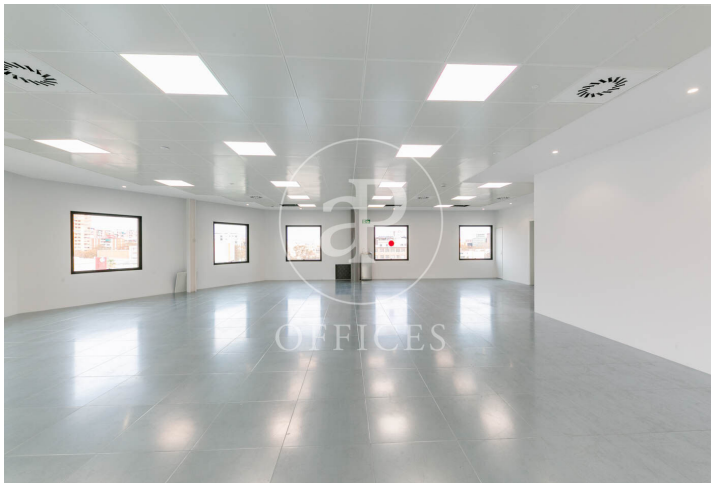

Bureau à louer avec terrasse à 22@ (Barcelona)

Ref. AOB2412005

Barcelone / 22@

- ✓ Surveillance
- ✓ Concierge
- ✓ CLIM
- ✓ Chauffage
- ✓ Parking
- ✓ Condition: Très bonne
- ✓ Terrasse

6.156 € | 324 m<sup>2</sup>

Bureau de 324 m2 avec terrasse dans la région de 22@, Barcelona .La propriété a un bureau, 1 place de parking, chauffage et concierge.

Los datos de cada inmueble no son parte de una oferta o contrato. No debe considerar exactos o factuales las declaraciones hechas por aProperties, verbalmente o por escrito, respecto del inmueble, el estado en que se encuentra o su valor. Las fotografías sólo muestran partes determinadas del inmueble tal y como eran en el momento que se tomaron. Las áreas, dimensiones y las distancias que se proporcionan sólo son aproximadas y deben ser comprobadas por el cliente. Las imágenes generadas por ordenador solo son una indicación de la posible apariencia del inmueble, y pueden cambiar en cualquier momento. La información respecto a un inmueble es susceptible de cambiar en cualquier momento.