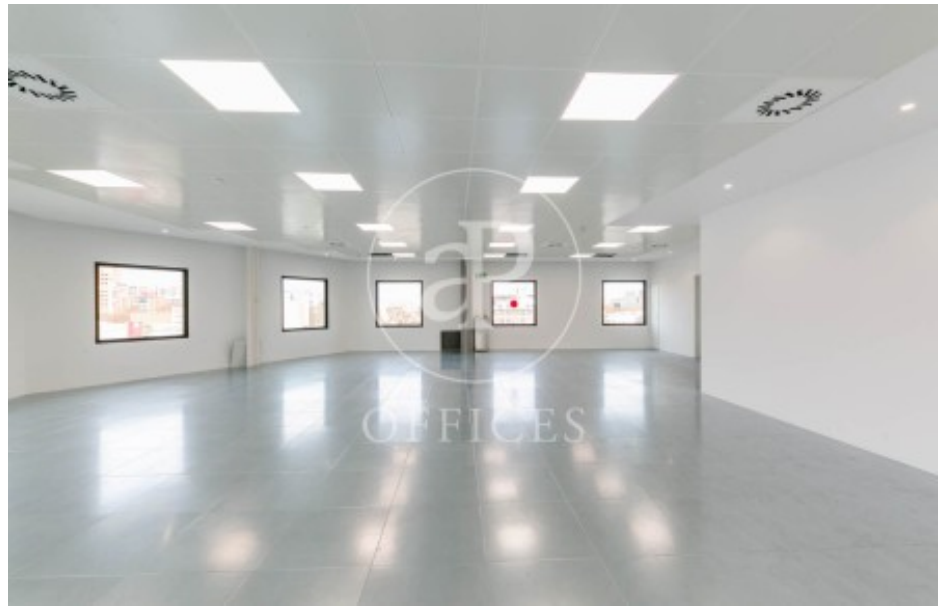

Bureau à louer avec terrasse à 22@ (Barcelona)

Ref. AOB2412005

Barcelone / 22@

- ✓ Surveillance
- ✓ Concierge
- ✓ CLIM
- ✓ Chauffage
- ✓ Parking
- ✓ Condition: Très bonne
- ✓ Terrasse

6.156 € | 324 m²

Bureau de 324 m2 avec terrasse dans la région de 22@, Barcelona .La propriété a un bureau, 1 place de parking, chauffage et concierge.