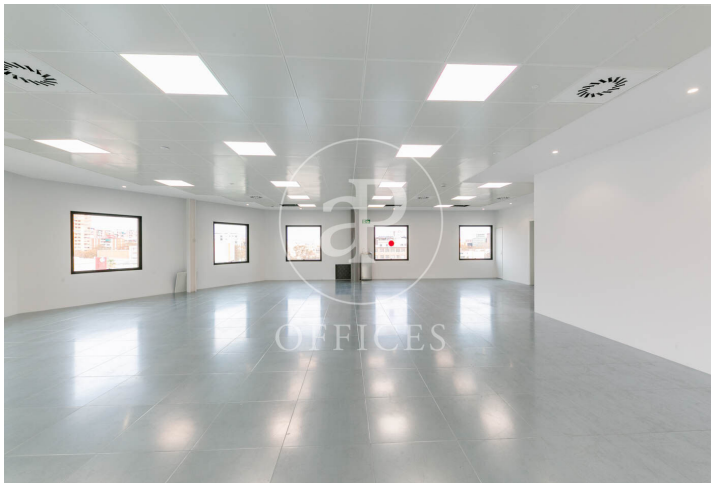

Bureau à louer avec terrasse à 22@ (Barcelona)

Ref. AOB2412005

Barcelone / 22@

- ✓ Surveillance
- ✓ Concierge
- ✓ CLIM
- ✓ Chauffage
- ✓ Parking
- ✓ Condition: Très bonne
- ✓ Terrasse

6.156 € | 324 m²

Bureau de 324 m2 avec terrasse dans la région de 22@, Barcelona .La propriété a un bureau, 1 place de parking, chauffage et concierge.