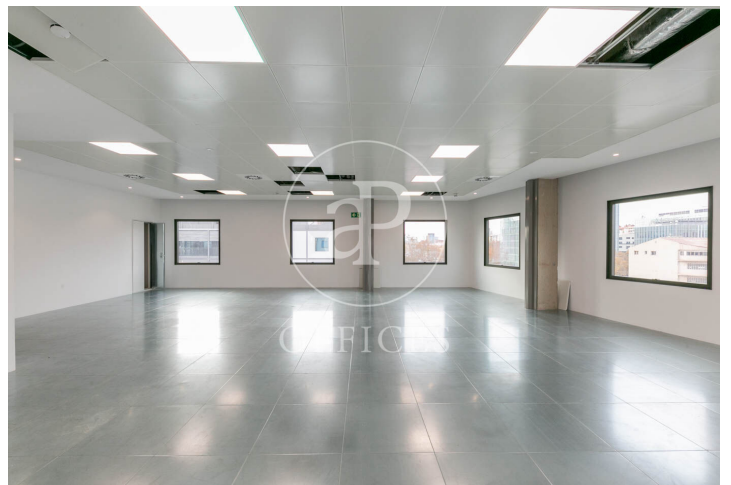

Bureau à louer avec terrasse à 22@ (Barcelona)

Ref. AOB2412005

Barcelone / 22@

- ✓ Surveillance
- ✓ Concierge
- ✓ CLIM
- ✓ Chauffage
- ✓ Parking
- ✓ Condition: Très bonne
- ✓ Terrasse

6.156 € | 324 m<sup>2</sup>

Bureau de 324 m2 avec terrasse dans la région de 22@, Barcelona .La propriété a un bureau, 1 place de parking, chauffage et concierge.

Los datos de cada inmueble no son parte de una oferta o contrato. No debe considerar exactos o factuales las declaraciones hechas por aProperties, verbalmente o por escrito, respecto del inmueble, el estado en que se encuentra o su valor. Las fotografías sólo muestran partes determinadas del inmueble tal y como eran en el momento que se tomaron. Las áreas, dimensiones y las distancias que se proporcionan sólo son aproximadas y deben ser comprobadas por el cliente. Las imágenes generadas por ordenador solo son una indicación de la posible apariencia del inmueble, y pueden cambiar en cualquier momento. La información respecto a un inmueble es susceptible de cambiar en cualquier momento.