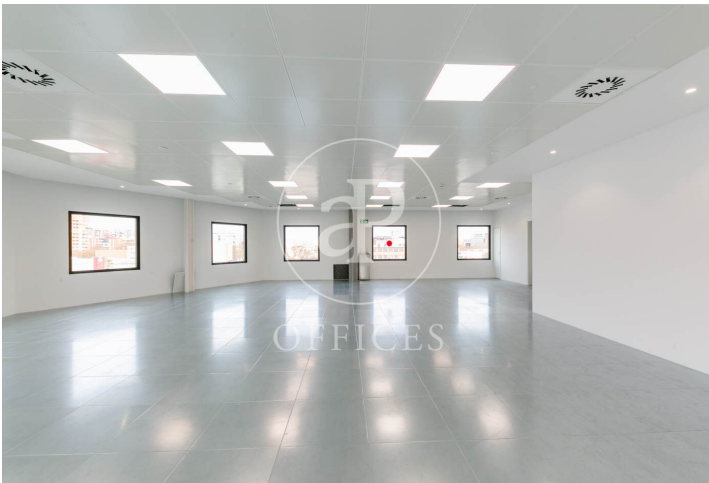

Bureau à louer avec terrasse à 22@ (Barcelona)

Ref. AOB2412005

Barcelone / 22@

- ✓ Surveillance
- ✓ Concierge
- ✓ CLIM
- ✓ Chauffage
- ✓ Parking
- ✓ Condition: Très bonne
- ✓ Terrasse

6.156 € | 324 m²

Bureau de 324 m2 avec terrasse dans la région de 22@, Barcelona .La propriété a un bureau, 1 place de parking, chauffage et concierge.