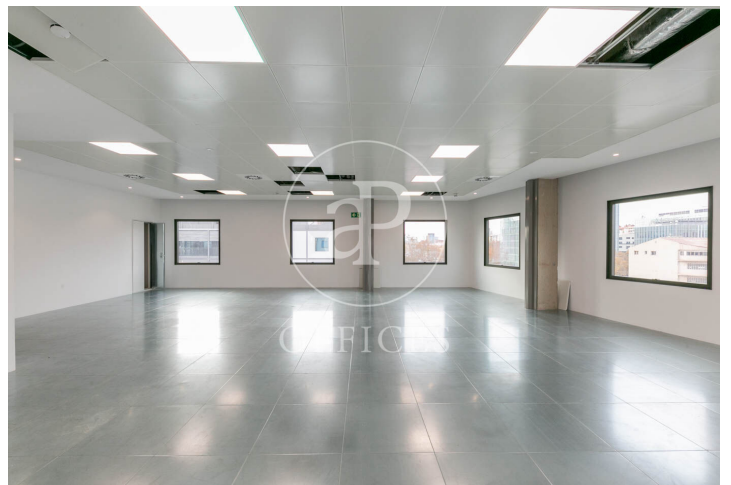

Bureau à louer avec terrasse à 22@ (Barcelona)

Ref. AOB2412005

Barcelone / 22@

- ✓ Surveillance
- ✓ Concierge
- ✓ CLIM
- ✓ Chauffage
- ✓ Parking
- ✓ Condition: Très bonne
- ✓ Terrasse

6.156 € | 324 m²

Bureau de 324 m2 avec terrasse dans la région de 22@, Barcelona .La propriété a un bureau, 1 place de parking, chauffage et concierge.