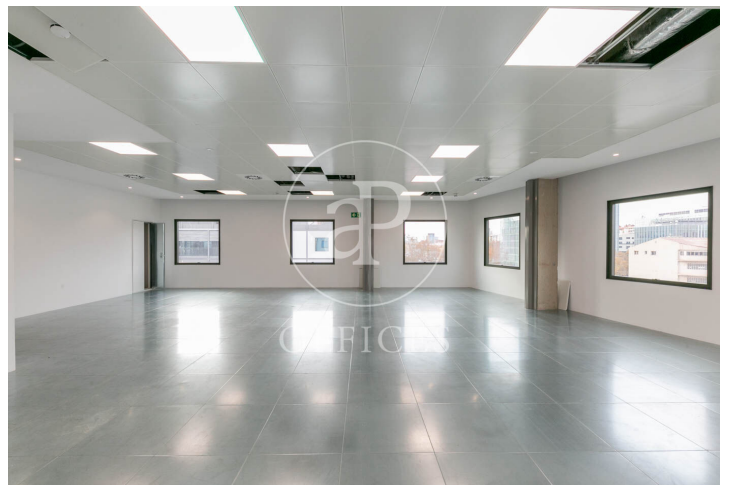

Bureau à louer avec terrasse à 22@ (Barcelona)

Ref. AOB2412005

Barcelone / 22@

- ✓ Surveillance
- ✓ Concierge
- ✓ CLIM
- ✓ Chauffage
- ✓ Parking
- ✓ Condition: Très bonne
- ✓ Terrasse

6.156 € | 324 m²

Bureau de 324 m2 avec terrasse dans la région de 22@, Barcelona .La propriété a un bureau, 1 place de parking, chauffage et concierge.