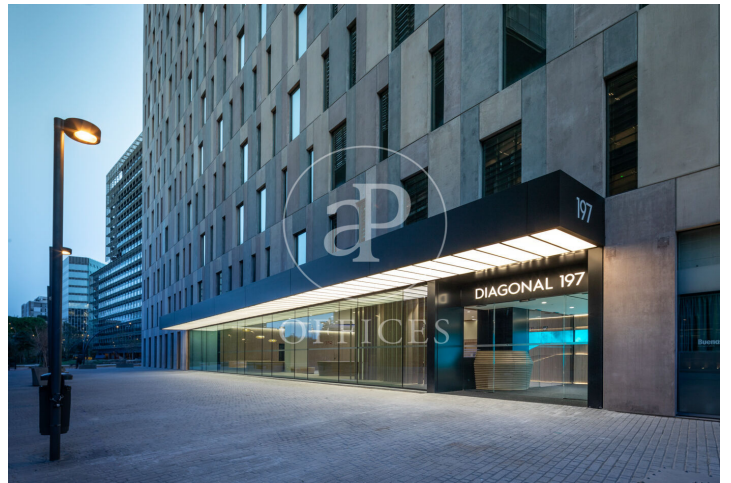

Bureau à louer avec terrasse à 22@ (Barcelona)

Ref. AOB2503006

Barcelone / 22@

- ✓ Surveillance
- ✓ Concierge
- ✓ CLIM
- ✓ Chauffage
- ✓ Parking
- ✓ Condition: Très bonne
- ✓ Terrasse

27.120 € | 1,130 m²

Bureau de 1130 m2 avec terrasse dans la région de 22@, Barcelona ., 192 places de parking, chauffage et concierge.