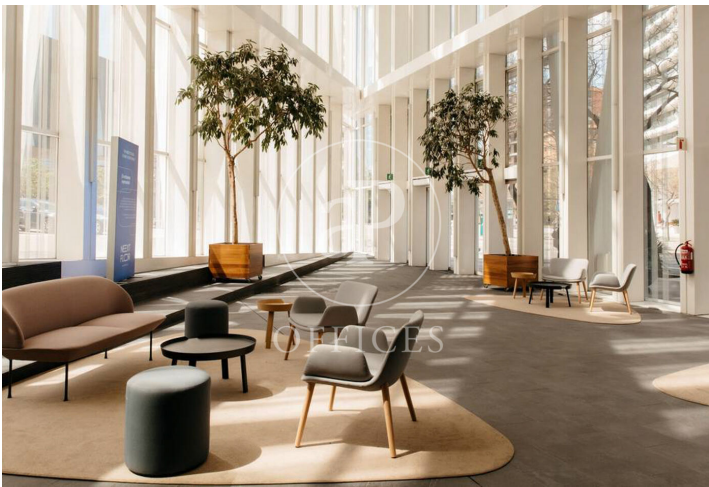

Bureau à louer avec terrasse à 22@ (Barcelona)

Ref. AOB2505011

Barcelone / 22@

- ✓ Surveillance
- ✓ Concierge
- ✓ CLIM
- ✓ Chauffage
- ✓ Parking
- ✓ Condition: Très bonne
- ✓ Terrasse

31.218 € | 1,419 m²

Bureau de 1419 m2 avec terrasse dans la région de 22@, Barcelona ., 265 places de parking, chauffage et concierge.