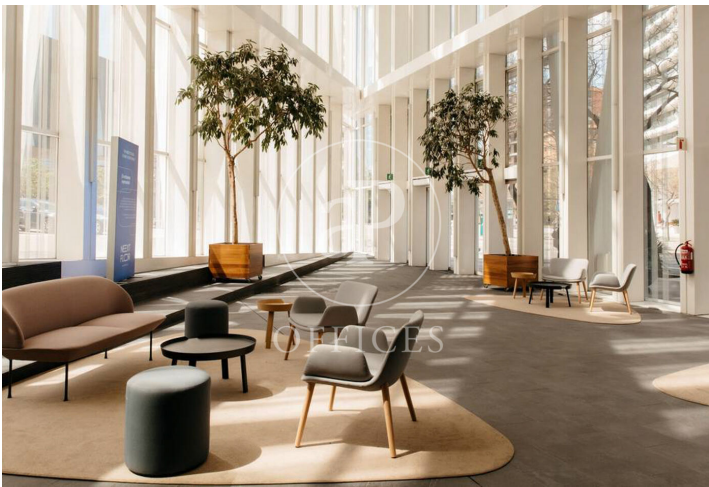

Bureau à louer avec terrasse à 22@ (Barcelona )

Ref. AOB2505011

Barcelone / 22@

- ✓ Surveillance
- ✓ Concierge
- ✓ CLIM
- ✓ Chauffage
- ✓ Parking
- ✓ Condition: Très bonne
- ✓ Terrasse

31.218 € | 1,419 m<sup>2</sup>