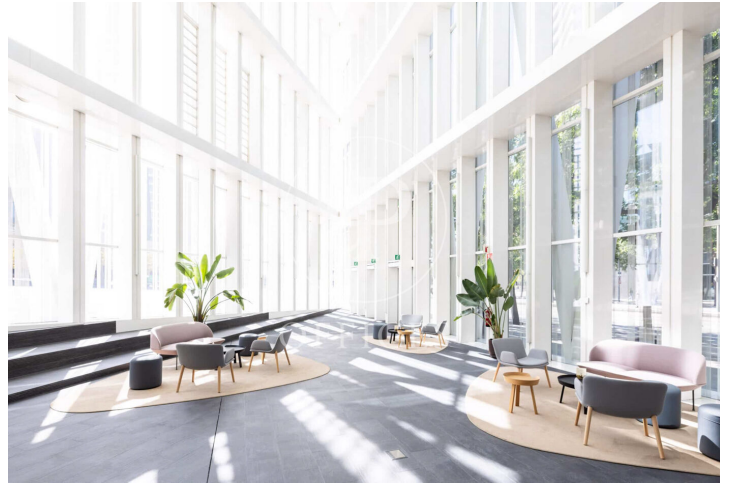

Bureau à louer avec terrasse à 22@ (Barcelona)

Ref. AOB2505011

Barcelone / 22@

- ✓ Surveillance
- ✓ Concierge
- ✓ CLIM
- ✓ Chauffage
- ✓ Parking
- ✓ Condition: Très bonne
- ✓ Terrasse

31.218 € | 1,419 m²

Bureau de 1419 m2 avec terrasse dans la région de 22@, Barcelona ., 265 places de parking, chauffage et concierge.