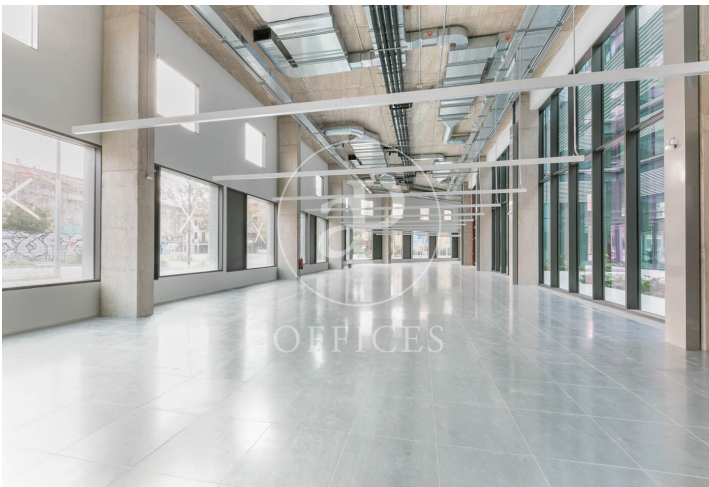

Bureau à louer avec terrasse à 22@ (Barcelona )

Ref. AOB2412002

Barcelone / 22@

- ✓ Surveillance
- ✓ Concierge
- ✓ CLIM
- ✓ Chauffage
- ✓ Parking
- ✓ Condition: Très bonne
- ✓ Terrasse

30.420 € | 1,521 m<sup>2</sup>

Bureau de 1521 m2 avec terrasse dans la région de 22@, Barcelona .La propriété a un bureau, 1 place de parking, chauffage et concierge.

Los datos de cada inmueble no son parte de una oferta o contrato. No debe considerar exactos o factuales las declaraciones hechas por aProperties, verbalmente o por escrito, respecto del inmueble, el estado en que se encuentra o su valor. Las fotografías sólo muestran partes determinadas del inmueble tal y como eran en el momento que se tomaron. Las áreas, dimensiones y las distancias que se proporcionan sólo son aproximadas y deben ser comprobadas por el cliente. Las imágenes generadas por ordenador solo son una indicación de la posible apariencia del inmueble, y pueden cambiar en cualquier momento. La información respecto a un inmueble es susceptible de cambiar en cualquier momento.