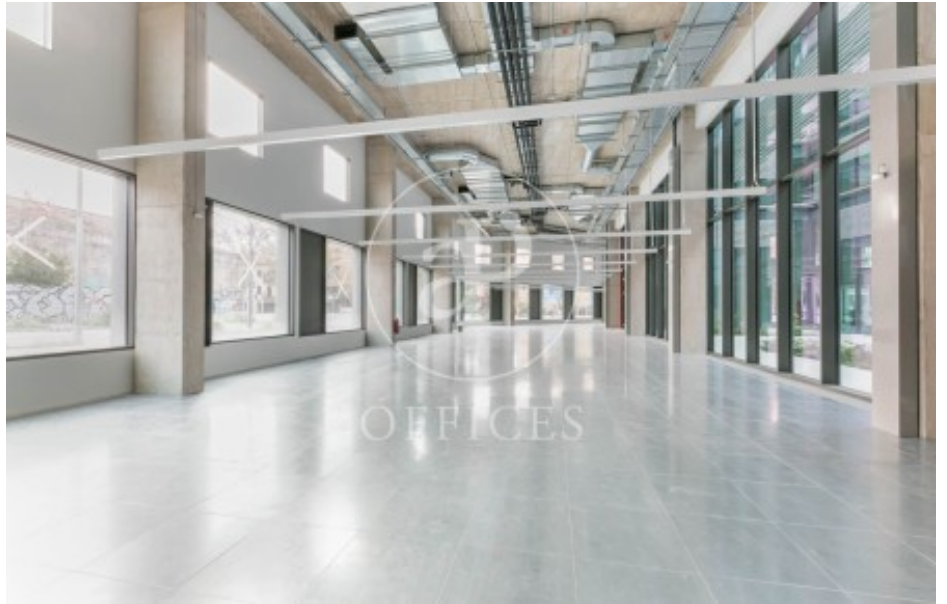

Bureau à louer avec terrasse à 22@ (Barcelona)

Ref. AOB2412002

Barcelone / 22@

- ✓ Surveillance
- ✓ Concierge
- ✓ CLIM
- ✓ Chauffage
- ✓ Parking
- ✓ Condition: Très bonne
- ✓ Terrasse

30.420 € | 1,521 m²

Bureau de 1521 m2 avec terrasse dans la région de 22@, Barcelona .La propriété a un bureau, 1 place de parking, chauffage et concierge.