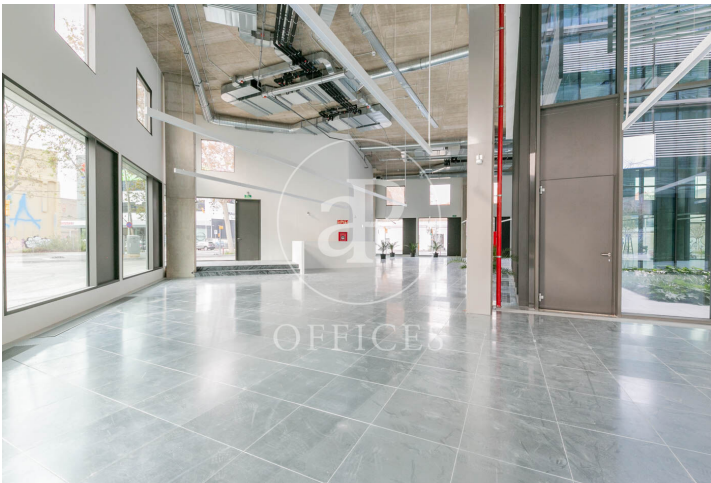

Bureau à louer avec terrasse à 22@ (Barcelona )

Ref. AOB2412002

Barcelone / 22@

- ✓ Surveillance
- ✓ Concierge
- ✓ CLIM
- ✓ Chauffage
- ✓ Parking
- ✓ Condition: Très bonne
- ✓ Terrasse

30.420 € | 1,521 m<sup>2</sup>

Bureau de 1521 m2 avec terrasse dans la région de 22@, Barcelona .La propriété a un bureau, 1 place de parking, chauffage et concierge.

Los datos de cada inmueble no son parte de una oferta o contrato. No debe considerar exactos o factuales las declaraciones hechas por aProperties, verbalmente o por escrito, respecto del inmueble, el estado en que se encuentra o su valor. Las fotografías sólo muestran partes determinadas del inmueble tal y como eran en el momento que se tomaron. Las áreas, dimensiones y las distancias que se proporcionan sólo son aproximadas y deben ser comprobadas por el cliente. Las imágenes generadas por ordenador solo son una indicación de la posible apariencia del inmueble, y pueden cambiar en cualquier momento. La información respecto a un inmueble es susceptible de cambiar en cualquier momento.