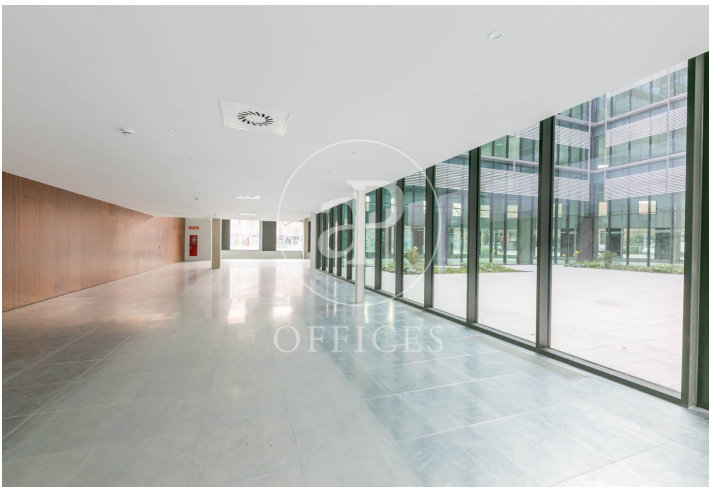

Bureau à louer avec terrasse à 22@ (Barcelona)

Ref. AOB2412002

Barcelone / 22@

- ✓ Surveillance
- ✓ Concierge
- ✓ CLIM
- ✓ Chauffage
- ✓ Parking
- ✓ Condition: Très bonne
- ✓ Terrasse

30.420 € | 1,521 m²

Bureau de 1521 m2 avec terrasse dans la région de 22@, Barcelona .La propriété a un bureau, 1 place de parking, chauffage et concierge.