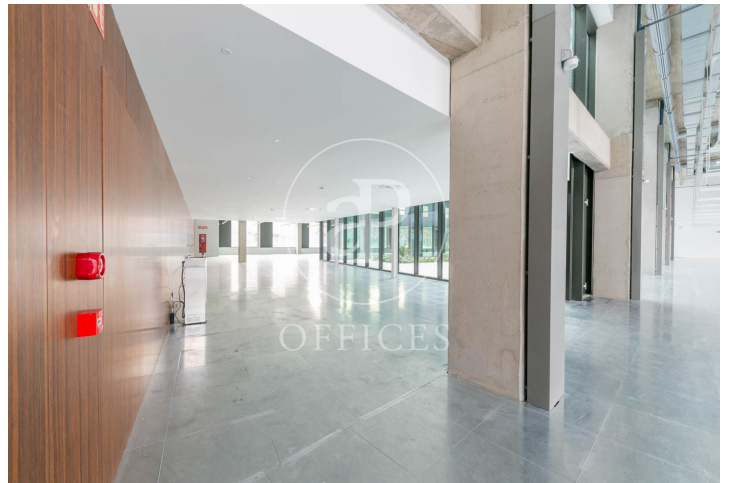

Bureau à louer avec terrasse à 22@ (Barcelona)

Ref. AOB2412002

Barcelone / 22@

- ✓ Surveillance
- ✓ Concierge
- ✓ CLIM
- ✓ Chauffage
- ✓ Parking
- ✓ Condition: Très bonne
- ✓ Terrasse

30.420 € | 1,521 m²

Bureau de 1521 m2 avec terrasse dans la région de 22@, Barcelona .La propriété a un bureau, 1 place de parking, chauffage et concierge.