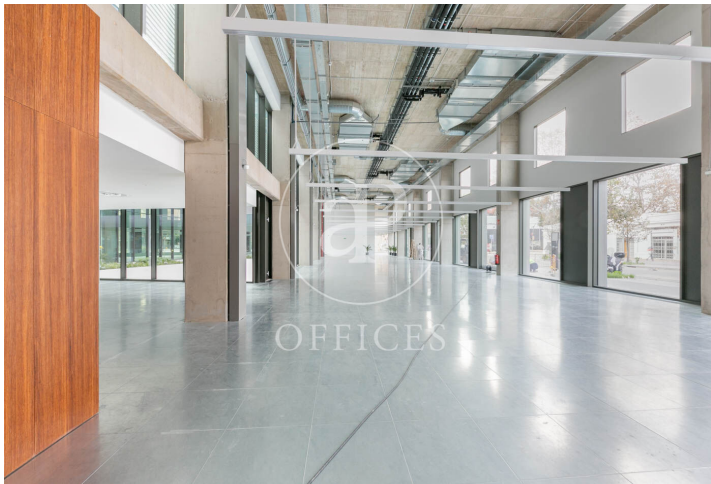

Bureau à louer avec terrasse à 22@ (Barcelona )

Ref. AOB2412002

Barcelone / 22@

- ✓ Surveillance
- ✓ Concierge
- ✓ CLIM
- ✓ Chauffage
- ✓ Parking
- ✓ Condition: Très bonne
- ✓ Terrasse

30.420 € | 1,521 m<sup>2</sup>

Bureau de 1521 m2 avec terrasse dans la région de 22@, Barcelona .La propriété a un bureau, 1 place de parking, chauffage et concierge.

Los datos de cada inmueble no son parte de una oferta o contrato. No debe considerar exactos o factuales las declaraciones hechas por aProperties, verbalmente o por escrito, respecto del inmueble, el estado en que se encuentra o su valor. Las fotografías sólo muestran partes determinadas del inmueble tal y como eran en el momento que se tomaron. Las áreas, dimensiones y las distancias que se proporcionan sólo son aproximadas y deben ser comprobadas por el cliente. Las imágenes generadas por ordenador solo son una indicación de la posible apariencia del inmueble, y pueden cambiar en cualquier momento. La información respecto a un inmueble es susceptible de cambiar en cualquier momento.