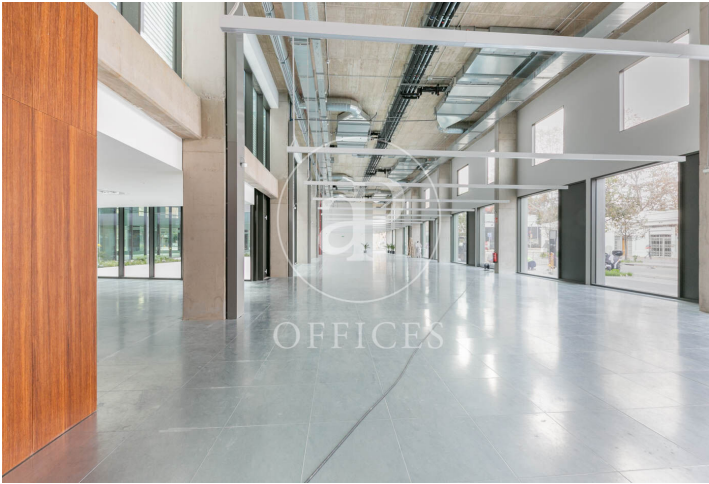

Bureau à louer avec terrasse à 22@ (Barcelona)

Ref. AOB2412002

Barcelone / 22@

- ✓ Surveillance
- ✓ Concierge
- ✓ CLIM
- ✓ Chauffage
- ✓ Parking
- ✓ Condition: Très bonne
- ✓ Terrasse

30.420 € | 1,521 m²

Bureau de 1521 m2 avec terrasse dans la région de 22@, Barcelona .La propriété a un bureau, 1 place de parking, chauffage et concierge.