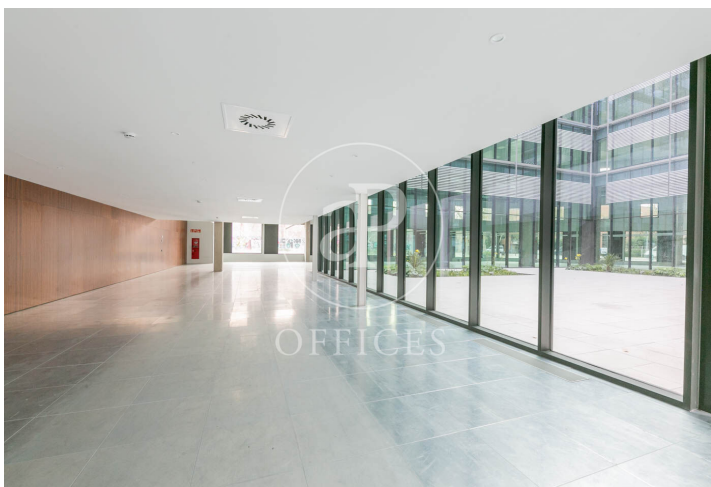

Bureau à louer avec terrasse à 22@ (Barcelona )

Ref. AOB2412002

Barcelone / 22@

- ✓ Surveillance
- ✓ Concierge
- ✓ CLIM
- ✓ Chauffage
- ✓ Parking
- ✓ Condition: Très bonne
- ✓ Terrasse

30.420 € | 1,521 m<sup>2</sup>

Bureau de 1521 m2 avec terrasse dans la région de 22@, Barcelona .La propriété a un bureau, 1 place de parking, chauffage et concierge.

Los datos de cada inmueble no son parte de una oferta o contrato. No debe considerar exactos o factuales las declaraciones hechas por aProperties, verbalmente o por escrito, respecto del inmueble, el estado en que se encuentra o su valor. Las fotografías sólo muestran partes determinadas del inmueble tal y como eran en el momento que se tomaron. Las áreas, dimensiones y las distancias que se proporcionan sólo son aproximadas y deben ser comprobadas por el cliente. Las imágenes generadas por ordenador solo son una indicación de la posible apariencia del inmueble, y pueden cambiar en cualquier momento. La información respecto a un inmueble es susceptible de cambiar en cualquier momento.