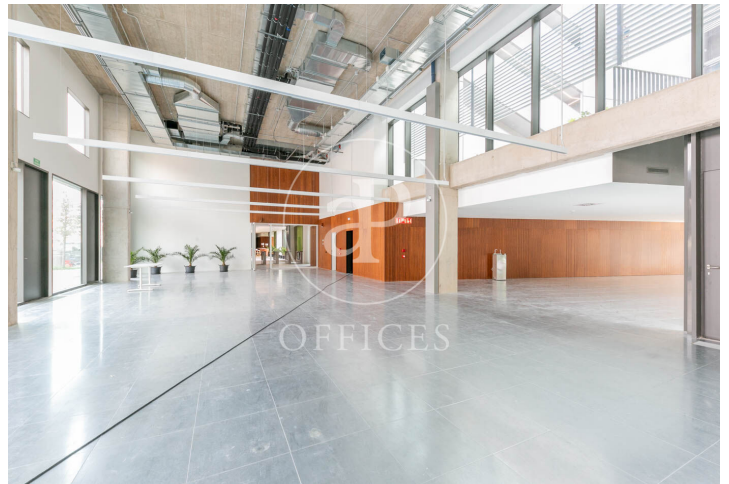

Bureau à louer avec terrasse à 22@ (Barcelona )

Ref. AOB2412002

Barcelone / 22@

- ✓ Surveillance
- ✓ Concierge
- ✓ CLIM
- ✓ Chauffage
- ✓ Parking
- ✓ Condition: Très bonne
- ✓ Terrasse

30.420 € | 1,521 m<sup>2</sup>

Bureau de 1521 m2 avec terrasse dans la région de 22@, Barcelona .La propriété a un bureau, 1 place de parking, chauffage et concierge.

Los datos de cada inmueble no son parte de una oferta o contrato. No debe considerar exactos o factuales las declaraciones hechas por aProperties, verbalmente o por escrito, respecto del inmueble, el estado en que se encuentra o su valor. Las fotografías sólo muestran partes determinadas del inmueble tal y como eran en el momento que se tomaron. Las áreas, dimensiones y las distancias que se proporcionan sólo son aproximadas y deben ser comprobadas por el cliente. Las imágenes generadas por ordenador solo son una indicación de la posible apariencia del inmueble, y pueden cambiar en cualquier momento. La información respecto a un inmueble es susceptible de cambiar en cualquier momento.