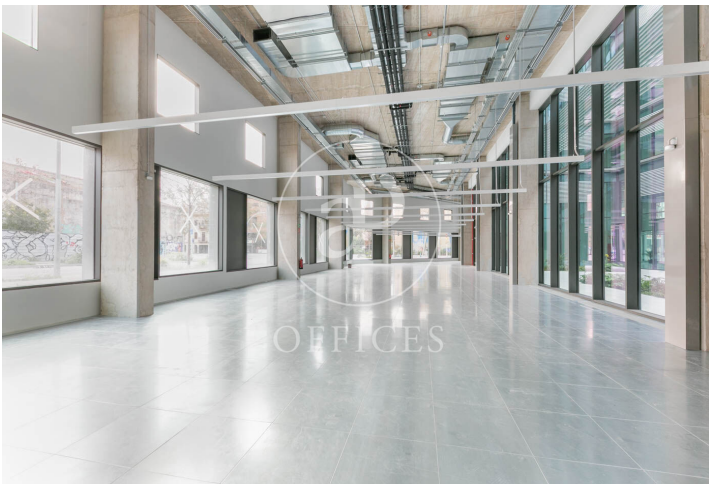

Bureau à louer avec terrasse à 22@ (Barcelona)

Ref. AOB2412002

Barcelone / 22@

- ✓ Surveillance
- ✓ Concierge
- ✓ CLIM
- ✓ Chauffage
- ✓ Parking
- ✓ Condition: Très bonne
- ✓ Terrasse

30.420 € | 1,521 m²

Bureau de 1521 m2 avec terrasse dans la région de 22@, Barcelona .La propriété a un bureau, 1 place de parking, chauffage et concierge.