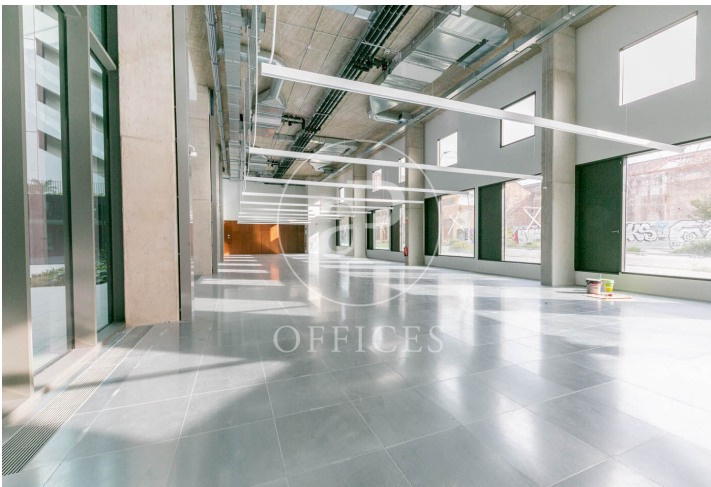

Bureau à louer avec terrasse à 22@ (Barcelona)

Ref. AOB2412002

Barcelone / 22@

- ✓ Surveillance
- ✓ Concierge
- ✓ CLIM
- ✓ Chauffage
- ✓ Parking
- ✓ Condition: Très bonne
- ✓ Terrasse

30.420 € | 1,521 m²

Bureau de 1521 m2 avec terrasse dans la région de 22@, Barcelona .La propriété a un bureau, 1 place de parking, chauffage et concierge.