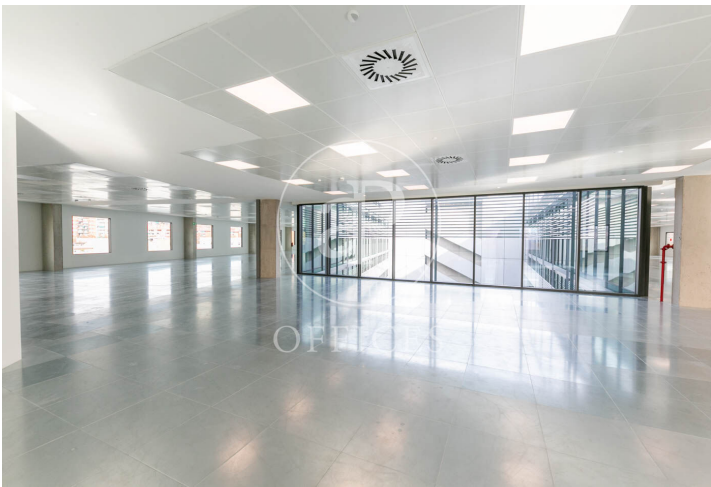

Bureau à louer avec terrasse à 22@ (Barcelona)

Ref. AOB2412004

Barcelone / 22@

- ✓ Surveillance
- ✓ Concierge
- ✓ CLIM
- ✓ Chauffage
- ✓ Parking
- ✓ Condition: Très bonne
- ✓ Terrasse

34.940 € | 1,727 m²

Bureau de 1727 m2 avec terrasse dans la région de 22@, Barcelona .La propriété a un bureau, 1 place de parking, chauffage et concierge.