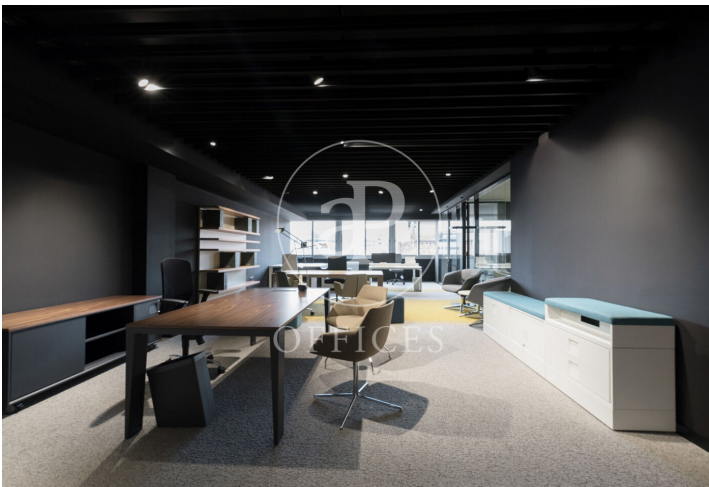

Bureau à louer à 22@ (Barcelona )

Ref. AOB2406011

Barcelone / 22@

- ✓ Surveillance
- ✓ CLIM
- ✓ Chauffage
- ✓ Parking
- ✓ Condition: Bonne

4.100 € | 215 m<sup>2</sup>

Bureau de 215 m2 dans la région de 22@, Barcelona .La propriété a un bureau, 2 salles de bain, 5 places de parking et chauffage.