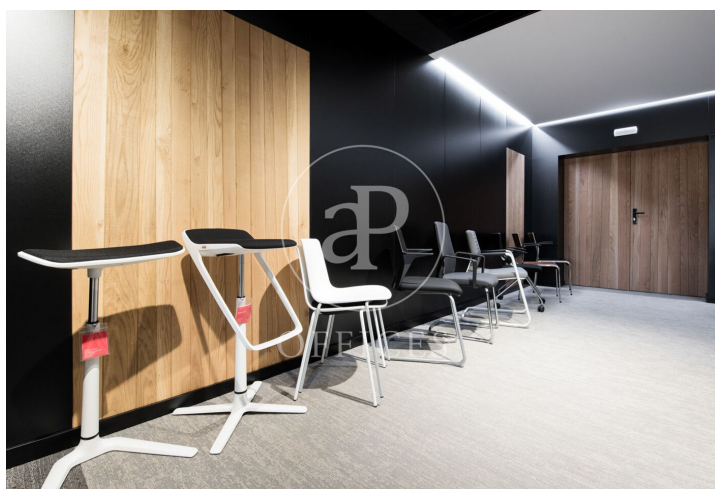

Bureau à louer à 22@ (Barcelona)

Ref. AOB2406011

Barcelone / 22@

- ✓ Surveillance
- ✓ CLIM
- ✓ Chauffage
- ✓ Parking
- ✓ Condition: Bonne

4.100 € | 215 m²

Bureau de 215 m2 dans la région de 22@, Barcelona .La propriété a un bureau, 2 salles de bain, 5 places de parking et chauffage.