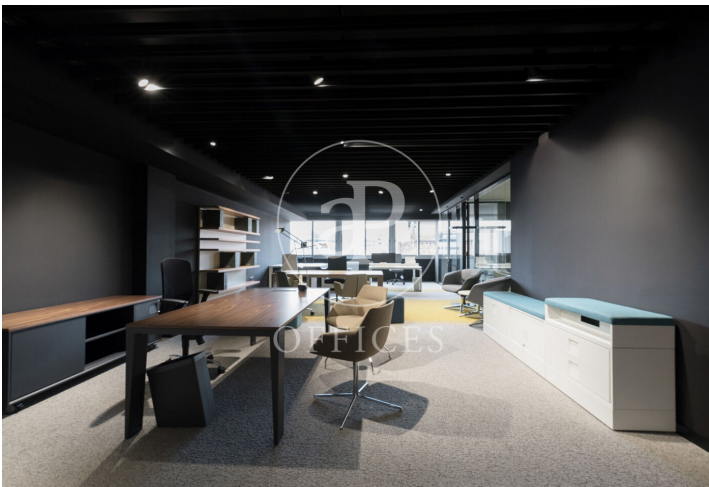

Bureau à louer à 22@ (Barcelona)

Ref. AOB2406011

Barcelone / 22@

- ✓ Surveillance
- ✓ CLIM
- ✓ Chauffage
- ✓ Parking
- ✓ Condition: Bonne

4.100 € | 215 m²

Bureau de 215 m2 dans la région de 22@, Barcelona .La propriété a un bureau, 2 salles de bain, 5 places de parking et chauffage.