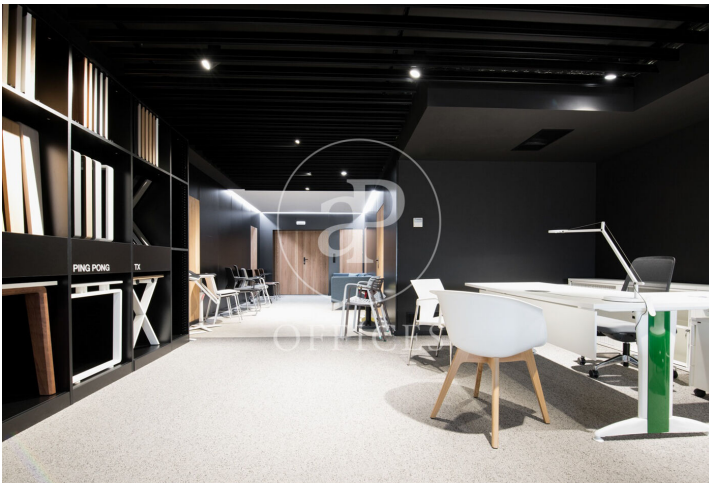

Bureau à louer à 22@ (Barcelona)

Ref. AOB2406011

Barcelone / 22@

- ✓ Surveillance
- ✓ CLIM
- ✓ Chauffage
- ✓ Parking
- ✓ Condition: Bonne

4.100 € | 215 m²

Bureau de 215 m2 dans la région de 22@, Barcelona .La propriété a un bureau, 2 salles de bain, 5 places de parking et chauffage.