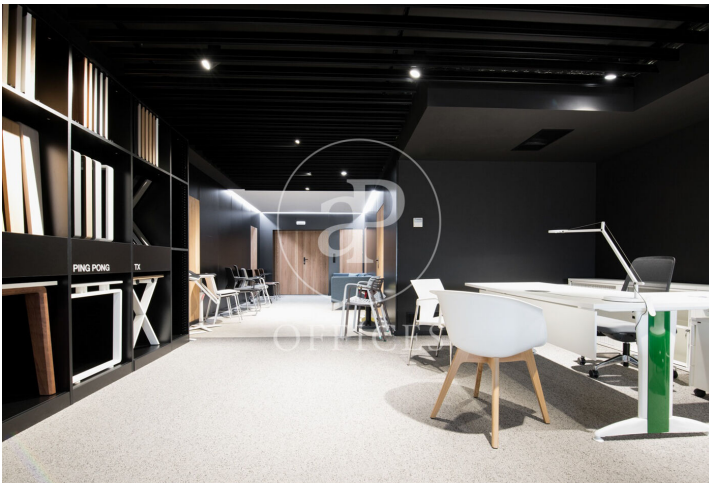

Bureau à louer à 22@ (Barcelona )

Ref. AOB2406011

Barcelone / 22@

- ✓ Surveillance
- ✓ CLIM
- ✓ Chauffage
- ✓ Parking
- ✓ Condition: Bonne

4.100 € | 215 m<sup>2</sup>

Bureau de 215 m2 dans la région de 22@, Barcelona .La propriété a un bureau, 2 salles de bain, 5 places de parking et chauffage.