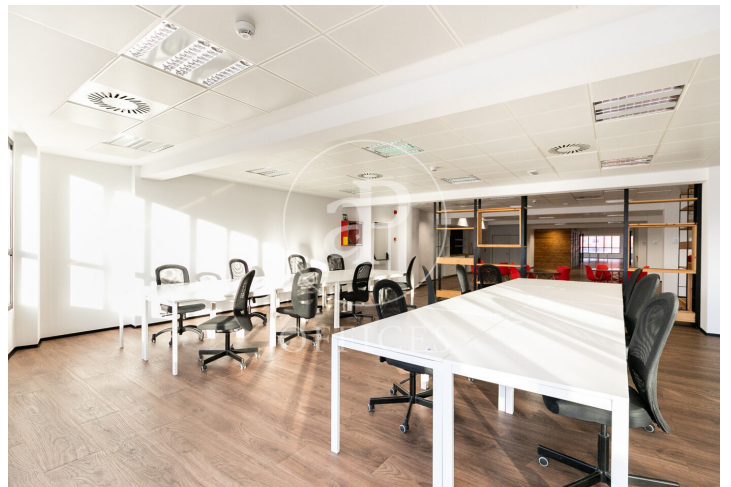

Bureau à louer avec terrasse à 22@ (Barcelona)

Ref. AOB2305024

Barcelone / 22@

- ✓ Surveillance
- ✓ Concierge
- ✓ CLIM
- ✓ Chauffage
- ✓ Condition: Très bonne
- ✓ Terrasse

Consulter le prix | 2,314 m²

Bureau de 2314 m2 avec terrasse dans la région de 22@, Barcelona .La propriété dispose de 4 bureaux, 6 salles de bain, chauffage et concierge.