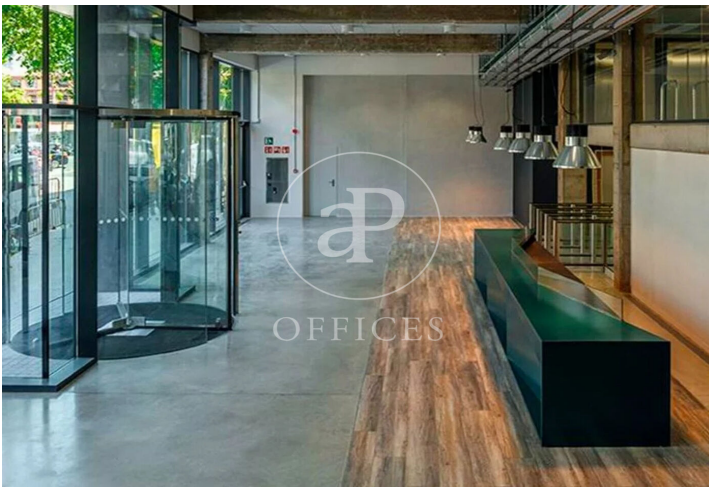

Bureau à louer à 22@ (Barcelona)

Ref. AOB2504023

Barcelone / 22@

- ✓ CLIM
- ✓ Chauffage
- ✓ Condition: Réformé

4.123 € | 238 m²

Bureau rénové de 238 m2 dans la région de 22@ et Barcelona ..

Los datos de cada inmueble no son parte de una oferta o contrato. No debe considerar exactos o factuales las declaraciones hechas por aProperties, verbalmente o por escrito, respecto del inmueble, el estado en que se encuentra o su valor. Las fotografías sólo muestran partes determinadas del inmueble tal y como eran en el momento que se tomaron. Las áreas, dimensiones y las distancias que se proporcionan sólo son aproximadas y deben ser comprobadas por el cliente. Las imágenes generadas por ordenador solo son una indicación de la posible apariencia del inmueble, y pueden cambiar en cualquier momento. La información respecto a un inmueble es susceptible de cambiar en cualquier momento.