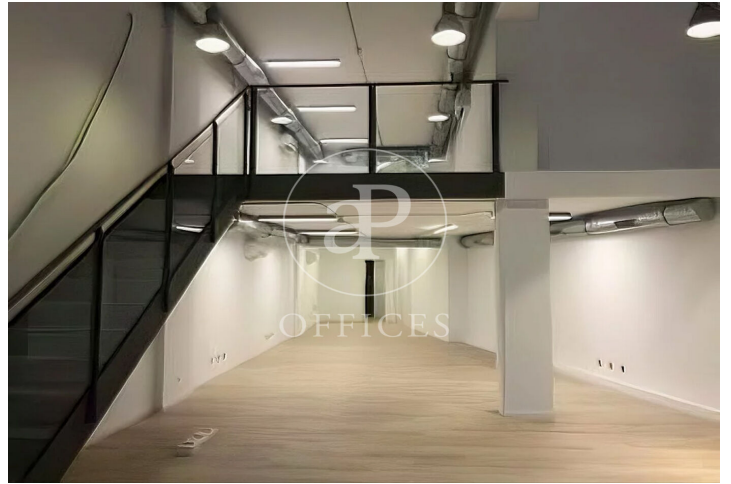

Bureau à louer à 22@ (Barcelona)

Ref. AOB2504023

Barcelone / 22@

- ✓ CLIM
- ✓ Chauffage
- ✓ Condition: Réformé

4.123 € | 238 m²

Bureau rénové de 238 m2 dans la région de 22@ et Barcelona ..

Los datos de cada inmueble no son parte de una oferta o contrato. No debe considerar exactos o factuales las declaraciones hechas por aProperties, verbalmente o por escrito, respecto del inmueble, el estado en que se encuentra o su valor. Las fotografías sólo muestran partes determinadas del inmueble tal y como eran en el momento que se tomaron. Las áreas, dimensiones y las distancias que se proporcionan sólo son aproximadas y deben ser comprobadas por el cliente. Las imágenes generadas por ordenador solo son una indicación de la posible apariencia del inmueble, y pueden cambiar en cualquier momento. La información respecto a un inmueble es susceptible de cambiar en cualquier momento.