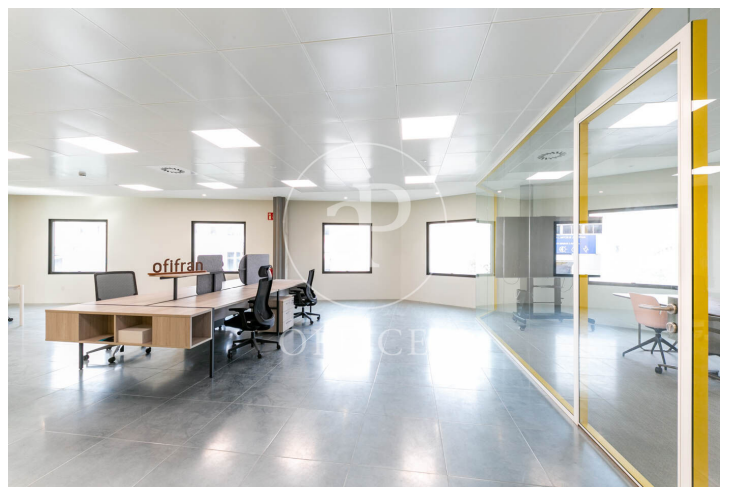

Bureau à louer avec terrasse à 22@ (Barcelona)

Ref. AOB2412003

Barcelone / 22@

- ✓ Surveillance
- ✓ Concierge
- ✓ CLIM
- ✓ Chauffage
- ✓ Parking
- ✓ Condition: Très bonne
- ✓ Terrasse

6.156 € | 324 m²

Bureau de 324 m2 avec terrasse dans la région de 22@, Barcelona .La propriété a un bureau, 1 place de parking, chauffage et concierge.