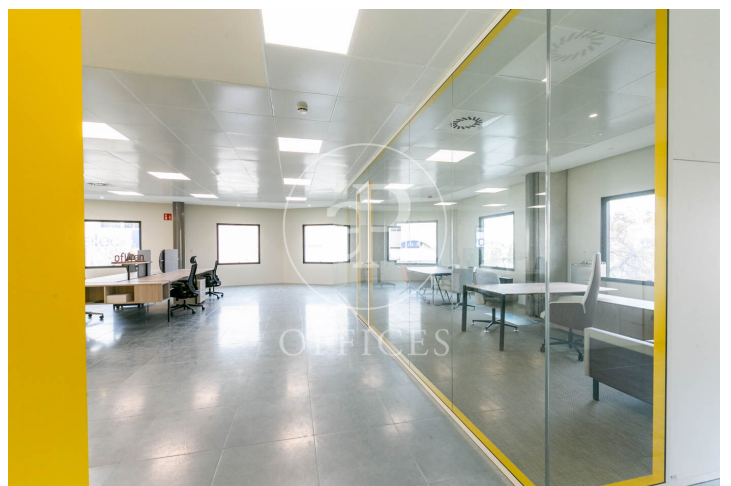

Bureau à louer avec terrasse à 22@ (Barcelona)

Ref. AOB2412003

Barcelone / 22@

- ✓ Surveillance
- ✓ Concierge
- ✓ CLIM
- ✓ Chauffage
- ✓ Parking
- ✓ Condition: Très bonne
- ✓ Terrasse

6.156 € | 324 m²

Bureau de 324 m2 avec terrasse dans la région de 22@, Barcelona .La propriété a un bureau, 1 place de parking, chauffage et concierge.