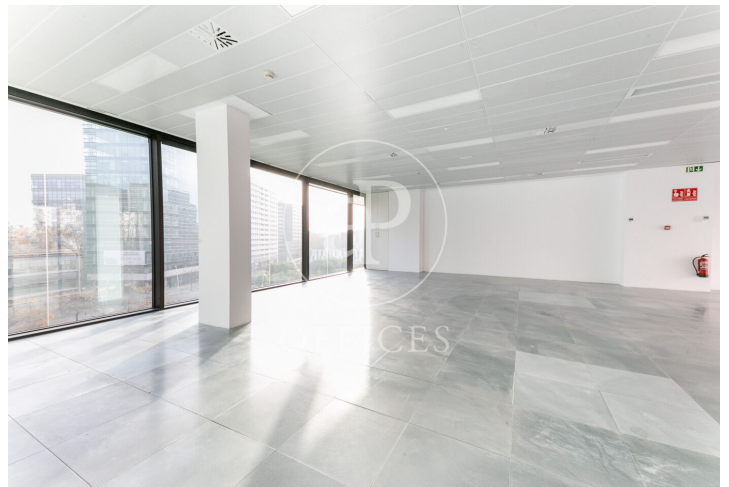

Bureau à louer avec terrasse à 22@ (Barcelona)

Ref. AOB2411009

Barcelone / 22@

- ✓ Surveillance
- ✓ Concierge
- ✓ CLIM
- ✓ Chauffage
- ✓ Parking
- ✓ Condition: Très bonne
- ✓ Terrasse

6.620 € | 340 m²

Bureau de 340 m2 avec terrasse dans la région de 22@, Barcelona .La propriété a un bureau, 1 place de parking, chauffage et concierge.