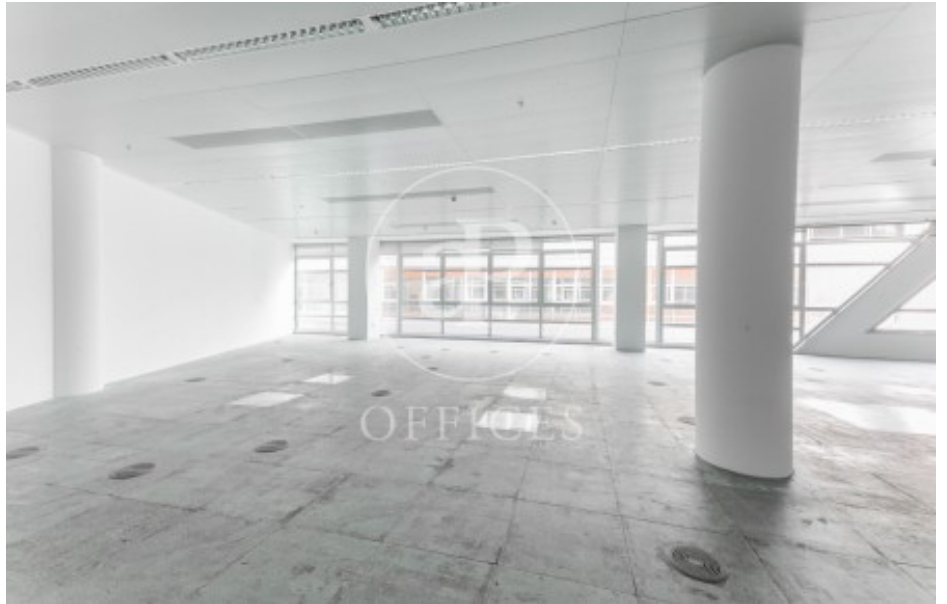

Bureau à louer avec terrasse à 22@ (Barcelona)

Ref. AOB2505003

Barcelone / 22@

- ✓ Surveillance
- ✓ Concierge
- ✓ CLIM
- ✓ Chauffage
- ✓ Parking
- ✓ Condition: Très bonne
- ✓ Terrasse

5.891 € | 368 m²

Bureau de 368 m2 avec terrasse dans la région de 22@, Barcelona ., 1 salle de bains, place de parking, chauffage et concierge.