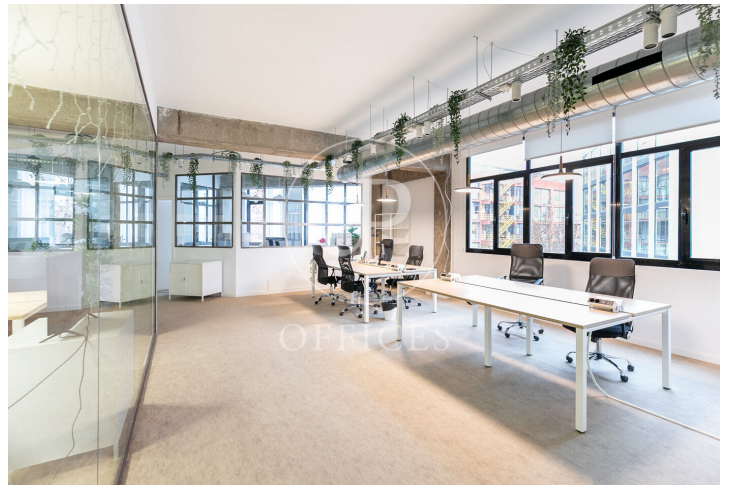

Bureau à louer à 22@ (Barcelona)

Ref. AOB2401029

Barcelone / 22@

- ✓ Surveillance
- ✓ CLIM
- ✓ Chauffage
- ✓ Condition: Tout neuf

9.500 € | 400 m²

Bureau nouveau de 400 m2 dans la région de 22@, Barcelona .La propriété a un bureau, 2 salles de bain et chauffage.