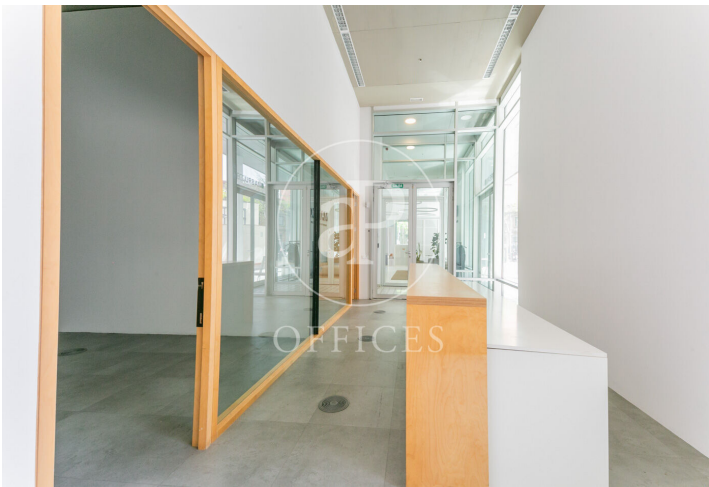

Bureau à louer avec terrasse à 22@ (Barcelona)

Ref. AOB2505001

Barcelone / 22@

- ✓ Surveillance
- ✓ Concierge
- ✓ CLIM
- ✓ Chauffage
- ✓ Parking
- ✓ Condition: Très bonne
- ✓ Terrasse

6.678 € | 417 m²

Bureau de 417 m2 avec terrasse dans la région de 22@, Barcelona ., 1 salle de bains, place de parking, chauffage et concierge.