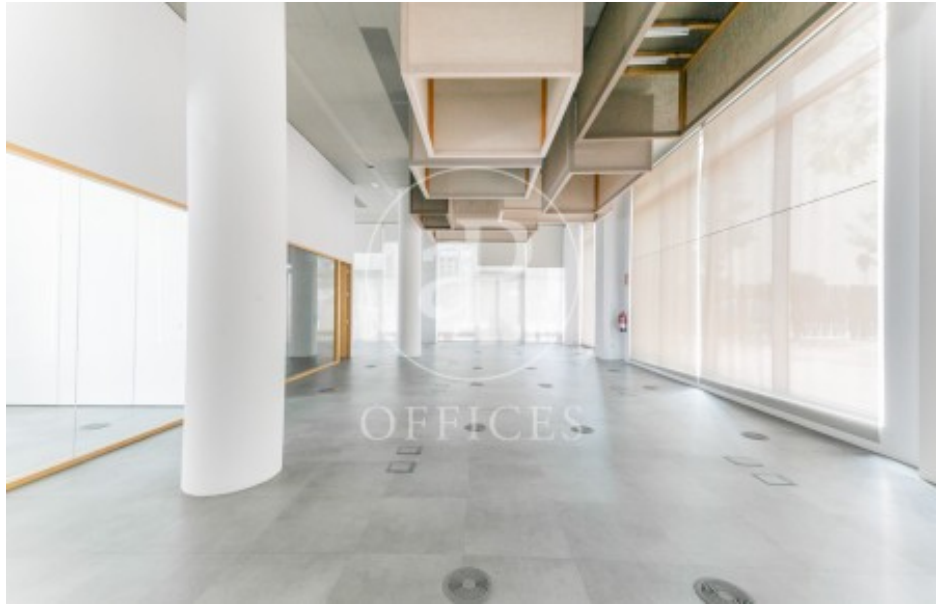

Bureau à louer avec terrasse à 22@ (Barcelona)

Ref. AOB2505001

Barcelone / 22@

- ✓ Surveillance
- ✓ Concierge
- ✓ CLIM
- ✓ Chauffage
- ✓ Parking
- ✓ Condition: Très bonne
- ✓ Terrasse

6.678 € | 417 m²

Bureau de 417 m2 avec terrasse dans la région de 22@, Barcelona ., 1 salle de bains, place de parking, chauffage et concierge.