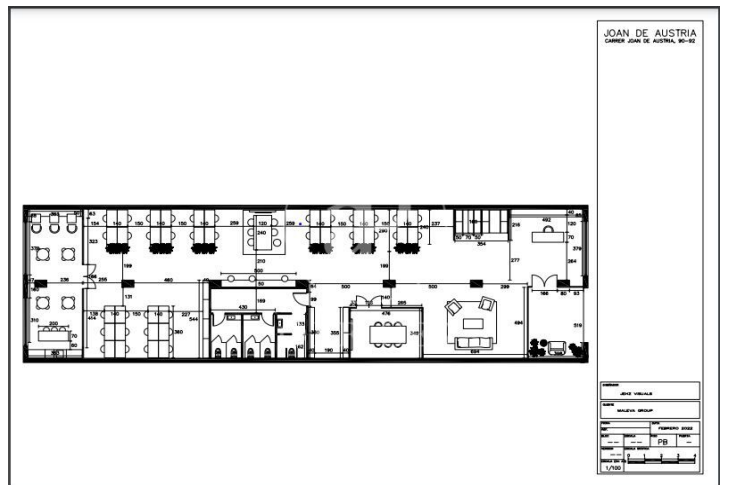

Bureau à louer à 22@ (Barcelona)

Ref. AOB2205024

Barcelone / 22@

- ✓ CLIM
- ✓ Chauffage
- ✓ Condition: Tout neuf

6.000 € | 420 m²

Bureau nouveau de 420 m2 dans la région de 22@ et Barcelona .La propriété dispose de 2 bureaux.