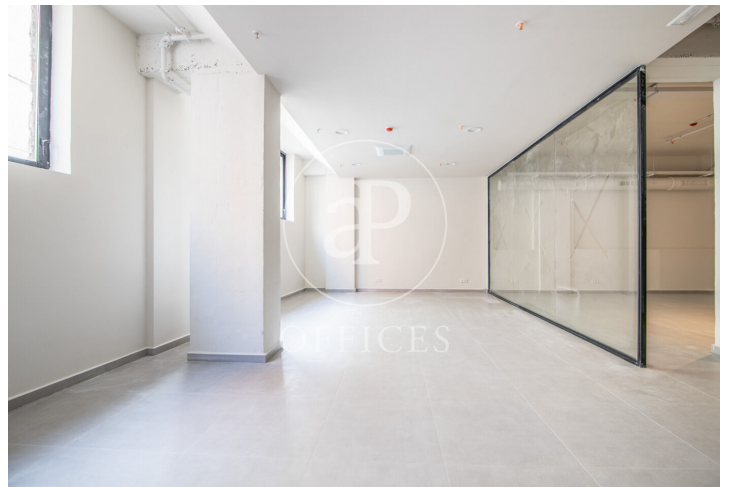

Bureau à louer à 22@ (Barcelona)

Ref. AOB2205024

Barcelone / 22@

- ✓ CLIM
- ✓ Chauffage
- ✓ Condition: Tout neuf

6.000 € | 420 m²

Bureau nouveau de 420 m2 dans la région de 22@ et Barcelona .La propriété dispose de 2 bureaux.