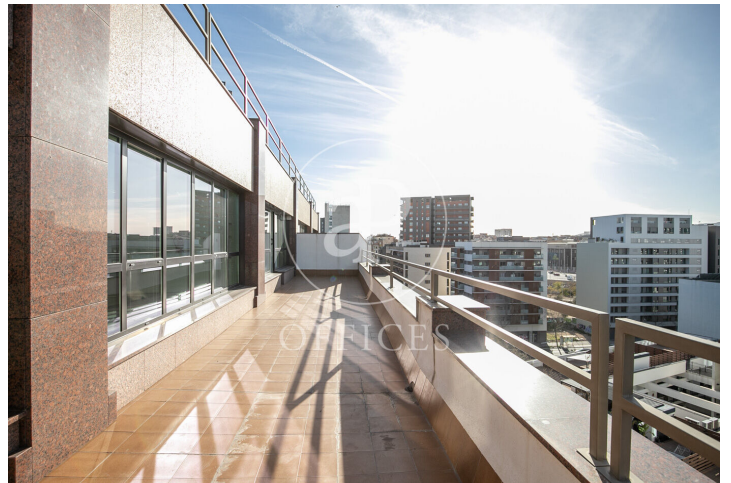

Bureau à louer avec terrasse à 22@ (Barcelona)

Ref. AOB2305019

Barcelone / 22@

- ✓ Surveillance
- ✓ Concierge
- ✓ CLIM
- ✓ Chauffage
- ✓ Condition: Bonne
- ✓ Terrasse

10.730 € | 580 m² + 25 m² terrasse

Bureau de 580 m2 avec terrasse de 25m2 dans la région de 22@, Barcelona .La propriété a un bureau, chauffage et concierge.