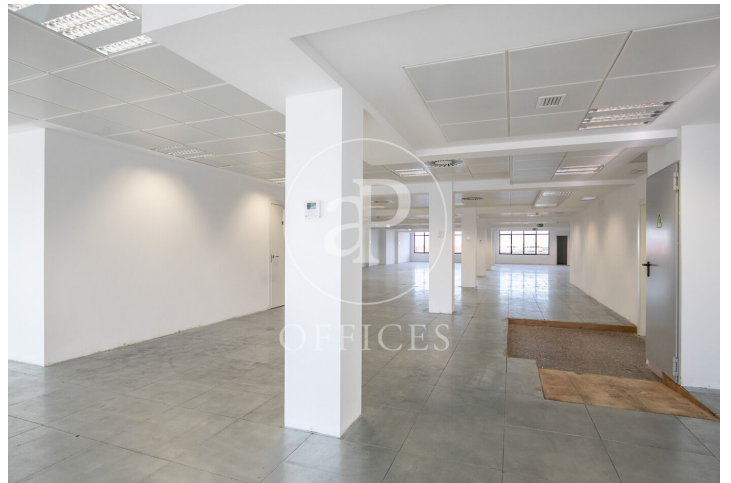

Bureau à louer avec terrasse à 22@ (Barcelona)

Ref. AOB2305019

Barcelone / 22@

- ✓ Surveillance
- ✓ Concierge
- ✓ CLIM
- ✓ Chauffage
- ✓ Condition: Bonne
- ✓ Terrasse

10.730 € | 580 m² + 25 m² terrasse

Bureau de 580 m2 avec terrasse de 25m2 dans la région de 22@, Barcelona .La propriété a un bureau, chauffage et concierge.