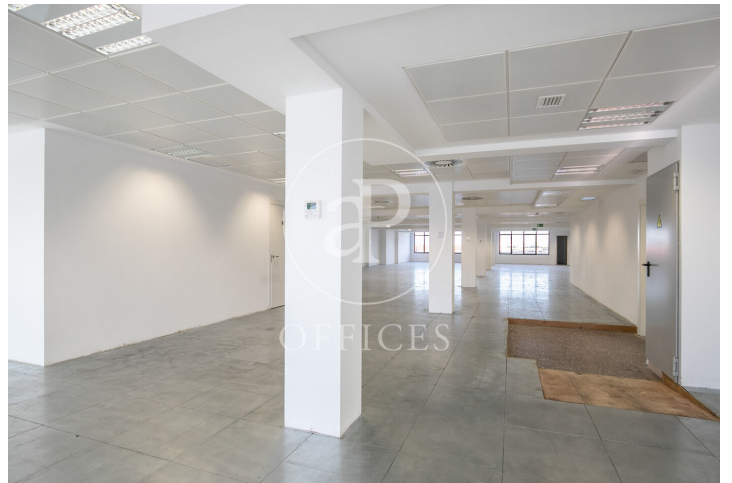

Bureau à louer avec terrasse à 22@ (Barcelona )

Ref. AOB2305019

Barcelone / 22@

- ✓ Surveillance
- ✓ Concierge
- ✓ CLIM
- ✓ Chauffage
- ✓ Condition: Bonne
- ✓ Terrasse

10.730 € | 580 m<sup>2</sup> + 25 m<sup>2</sup> terrasse

Bureau de 580 m2 avec terrasse de 25m2 dans la région de 22@, Barcelona .La propriété a un bureau, chauffage et concierge.

Los datos de cada inmueble no son parte de una oferta o contrato. No debe considerar exactos o factuales las declaraciones hechas por aProperties, verbalmente o por escrito, respecto del inmueble, el estado en que se encuentra o su valor. Las fotografías sólo muestran partes determinadas del inmueble tal y como eran en el momento que se tomaron. Las áreas, dimensiones y las distancias que se proporcionan sólo son aproximadas y deben ser comprobadas por el cliente. Las imágenes generadas por ordenador solo son una indicación de la posible apariencia del inmueble, y pueden cambiar en cualquier momento. La información respecto a un inmueble es susceptible de cambiar en cualquier momento.