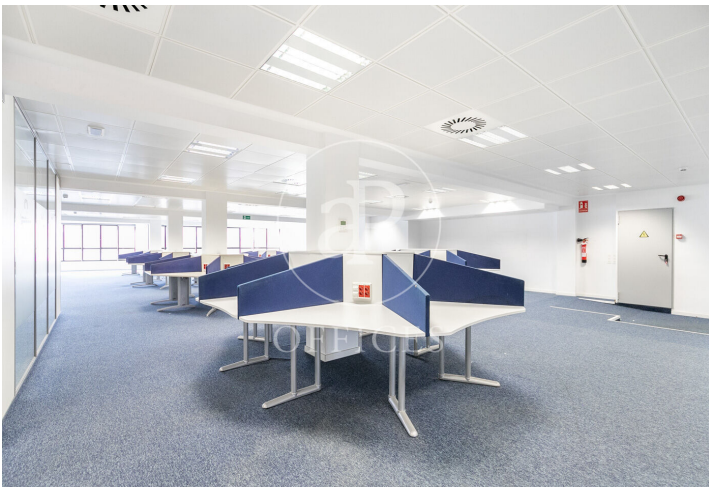

Bureau à louer à 22@ (Barcelona)

Ref. AOB2305017

Barcelone / 22@

- ✓ Surveillance
- ✓ Concierge
- ✓ CLIM
- ✓ Chauffage
- ✓ Condition: Très bonne

12.953 € | 787 m²

Bureau de 787 m2 dans la région de 22@, Barcelona .La propriété dispose de 2 bureaux, 4 salles de bain, chauffage et concierge.