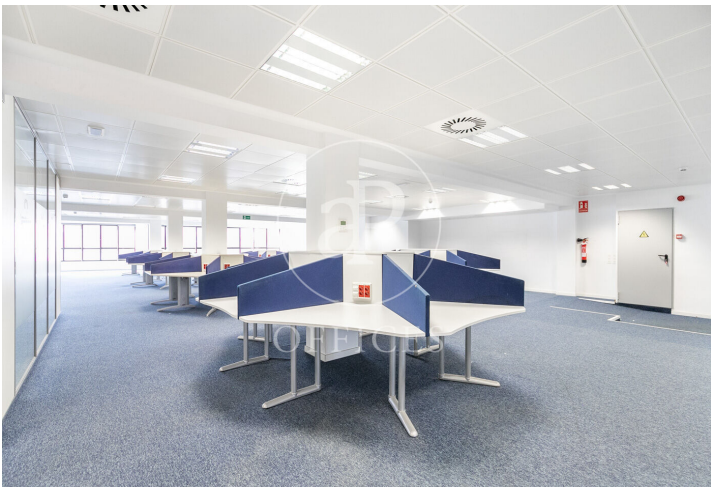

Bureau à louer à 22@ (Barcelona)

Ref. AOB2305017

Barcelone / 22@

- ✓ Surveillance
- ✓ Concierge
- ✓ CLIM
- ✓ Chauffage
- ✓ Condition: Très bonne

12.953 € | 787 m²

Bureau de 787 m2 dans la région de 22@, Barcelona .La propriété dispose de 2 bureaux, 4 salles de bain, chauffage et concierge.