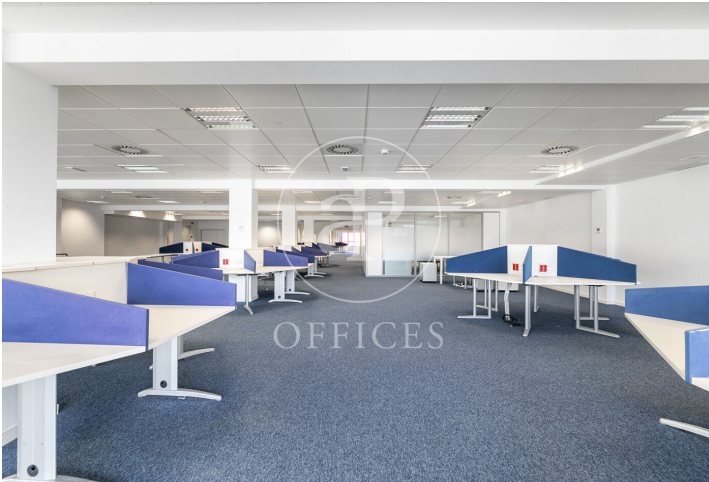

Bureau à louer à 22@ (Barcelona)

Ref. AOB2305017

Barcelone / 22@

- ✓ Surveillance
- ✓ Concierge
- ✓ CLIM
- ✓ Chauffage
- ✓ Condition: Très bonne

12.953 € | 787 m²

Bureau de 787 m2 dans la région de 22@, Barcelona .La propriété dispose de 2 bureaux, 4 salles de bain, chauffage et concierge.