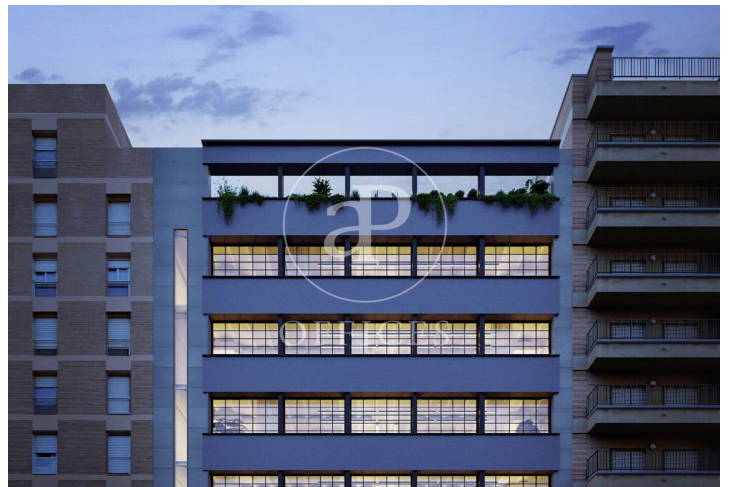

Bureau à louer à 22@ (Barcelona)

Ref. AOB2404014

Barcelone / 22@

- ✓ Surveillance
- ✓ Concierge
- ✓ CLIM
- ✓ Chauffage
- ✓ Condition: Bonne

16.667 € | 813 m²

Bureau de 813 m2 dans la région de 22@, Barcelona .La propriété dispose de 2 bureaux, 4 salles de bain, chauffage et concierge.