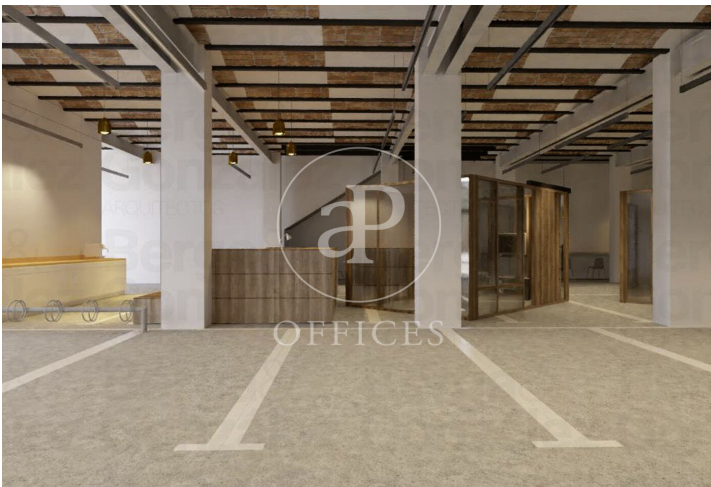

Bureau à louer à 22@ (Barcelona)

Ref. AOB2404014

Barcelone / 22@

- ✓ Surveillance
- ✓ Concierge
- ✓ CLIM
- ✓ Chauffage
- ✓ Condition: Bonne

16.667 € | 813 m²

Bureau de 813 m2 dans la région de 22@, Barcelona .La propriété dispose de 2 bureaux, 4 salles de bain, chauffage et concierge.