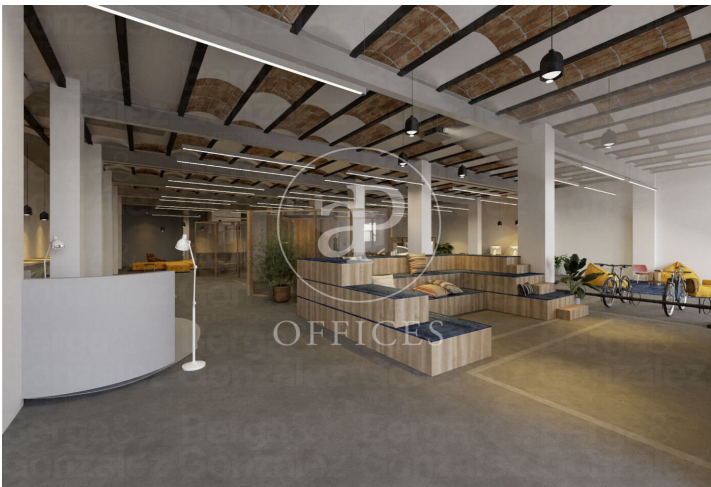

Bureau à louer à 22@ (Barcelona)

Ref. AOB2404014

Barcelone / 22@

- ✓ Surveillance
- ✓ Concierge
- ✓ CLIM
- ✓ Chauffage
- ✓ Condition: Bonne

16.667 € | 813 m²

Bureau de 813 m2 dans la région de 22@, Barcelona .La propriété dispose de 2 bureaux, 4 salles de bain, chauffage et concierge.