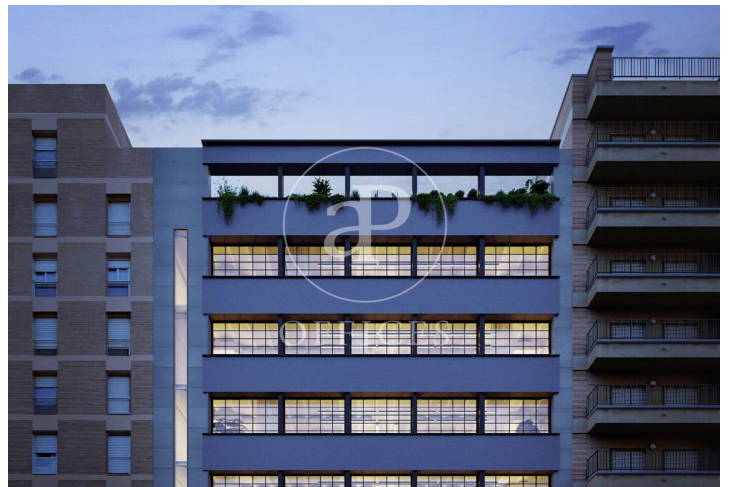

Bureau à louer à 22@ (Barcelona )

Ref. AOB2404014

Barcelone / 22@

- ✓ Surveillance
- ✓ Concierge
- ✓ CLIM
- ✓ Chauffage
- ✓ Condition: Bonne

16.667 € | 813 m<sup>2</sup>

Bureau de 813 m2 dans la région de 22@, Barcelona .La propriété dispose de 2 bureaux, 4 salles de bain, chauffage et concierge.