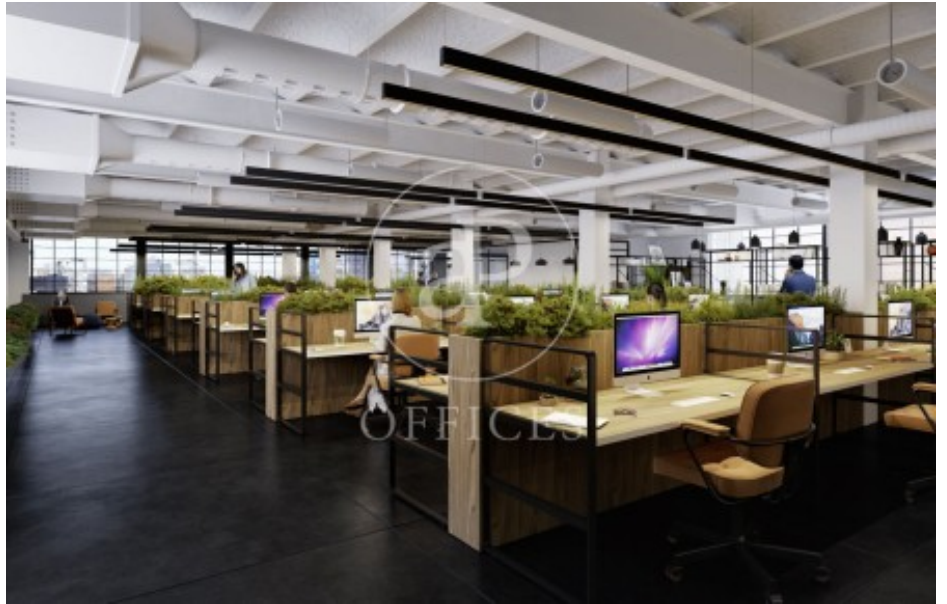

Bureau à louer à 22@ (Barcelona)

Ref. AOB2404014

Barcelone / 22@

- ✓ Surveillance
- ✓ Concierge
- ✓ CLIM
- ✓ Chauffage
- ✓ Condition: Bonne

16.667 € | 813 m²

Bureau de 813 m2 dans la région de 22@, Barcelona .La propriété dispose de 2 bureaux, 4 salles de bain, chauffage et concierge.