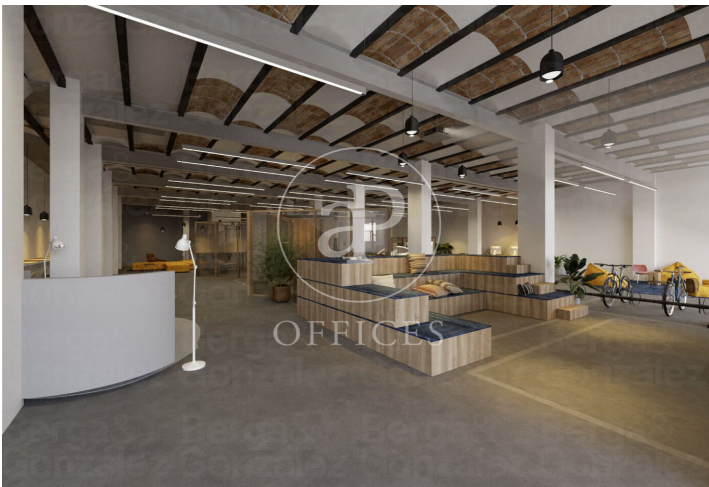

Bureau à louer à 22@ (Barcelona )

Ref. AOB2404014

Barcelone / 22@

- ✓ Surveillance
- ✓ Concierge
- ✓ CLIM
- ✓ Chauffage
- ✓ Condition: Bonne

16.667 € | 813 m<sup>2</sup>

Bureau de 813 m2 dans la région de 22@, Barcelona .La propriété dispose de 2 bureaux, 4 salles de bain, chauffage et concierge.