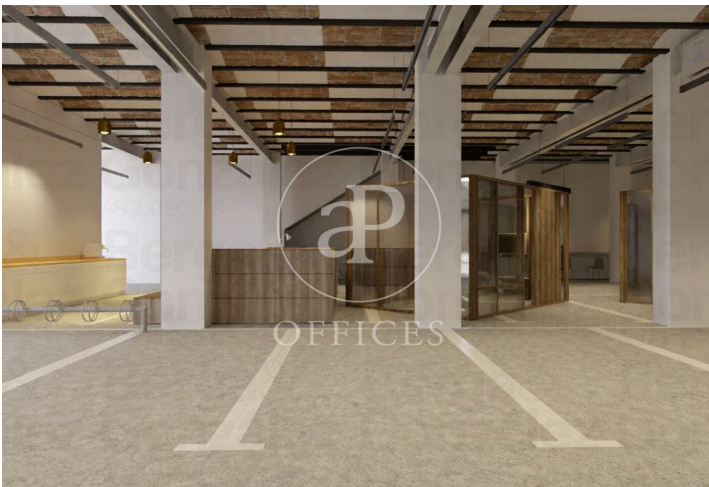

Bureau à louer à 22@ (Barcelona )

Ref. AOB2404014

Barcelone / 22@

- ✓ Surveillance
- ✓ Concierge
- ✓ CLIM
- ✓ Chauffage
- ✓ Condition: Bonne

16.667 € | 813 m<sup>2</sup>

Bureau de 813 m2 dans la région de 22@, Barcelona .La propriété dispose de 2 bureaux, 4 salles de bain, chauffage et concierge.