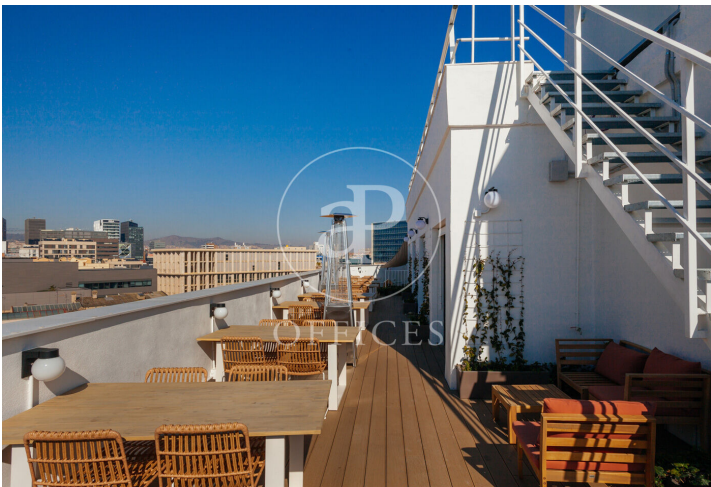

Bureau à louer avec terrasse à 22@ (Barcelona)

Ref. AOB2604003

Barcelone / 22@

- ✓ CLIM
- ✓ Chauffage
- ✓ Condition: Bonne
- ✓ Terrasse

36.000 € | 826 m² + 235 m² terrasse

Bureau de 826 m2 avec terrasse de 235m2 dans la région de 22@ et Barcelona .La propriété dispose de 5 bureaux.