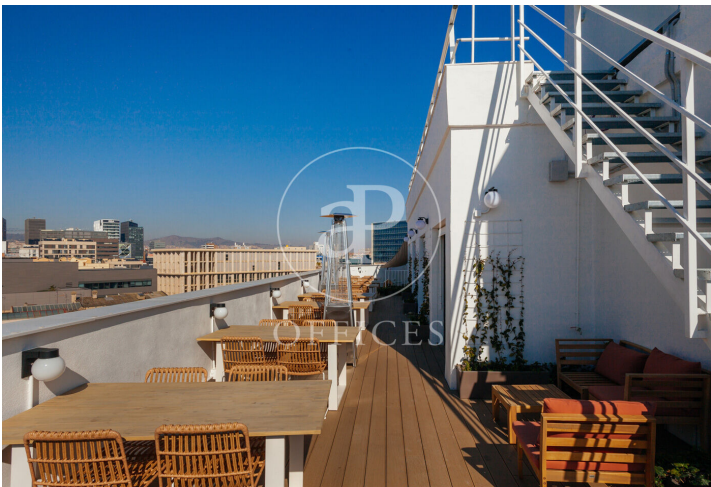

Bureau à louer avec terrasse à 22@ (Barcelona )

Ref. AOB2604003

Barcelone / 22@

- ✓ CLIM
- ✓ Chauffage
- ✓ Condition: Bonne
- ✓ Terrasse

36.000 € | 826 m<sup>2</sup> + 235 m<sup>2</sup> terrasse

Bureau de 826 m2 avec terrasse de 235m2 dans la région de 22@ et Barcelona .La propriété dispose de 5 bureaux.