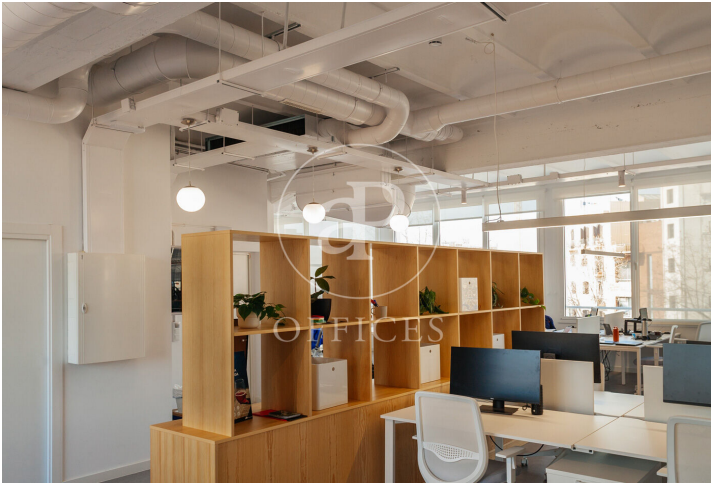

Bureau à louer avec terrasse à 22@ (Barcelona)

Ref. AOB2604003

Barcelone / 22@

- ✓ CLIM
- ✓ Chauffage
- ✓ Condition: Bonne
- ✓ Terrasse

36.000 € | 826 m² + 235 m² terrasse

Bureau de 826 m2 avec terrasse de 235m2 dans la région de 22@ et Barcelona .La propriété dispose de 5 bureaux.