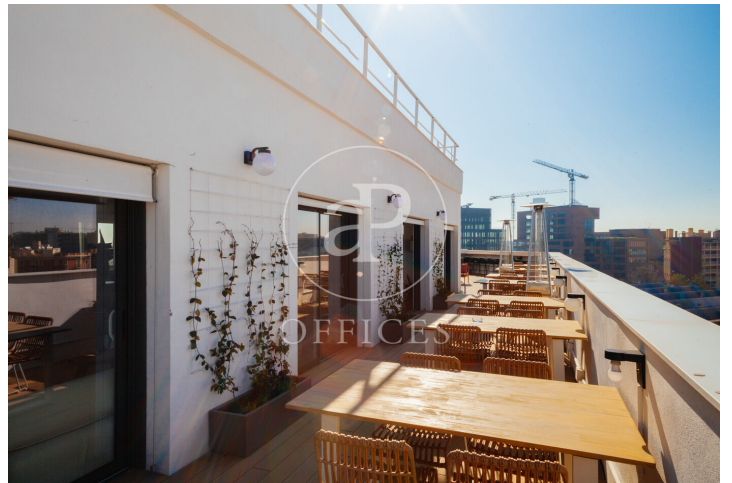

Bureau à louer avec terrasse à 22@ (Barcelona )

Ref. AOB2604003

Barcelone / 22@

- ✓ CLIM
- ✓ Chauffage
- ✓ Condition: Bonne
- ✓ Terrasse

36.000 € | 826 m<sup>2</sup> + 235 m<sup>2</sup> terrasse

Bureau de 826 m2 avec terrasse de 235m2 dans la région de 22@ et Barcelona .La propriété dispose de 5 bureaux.