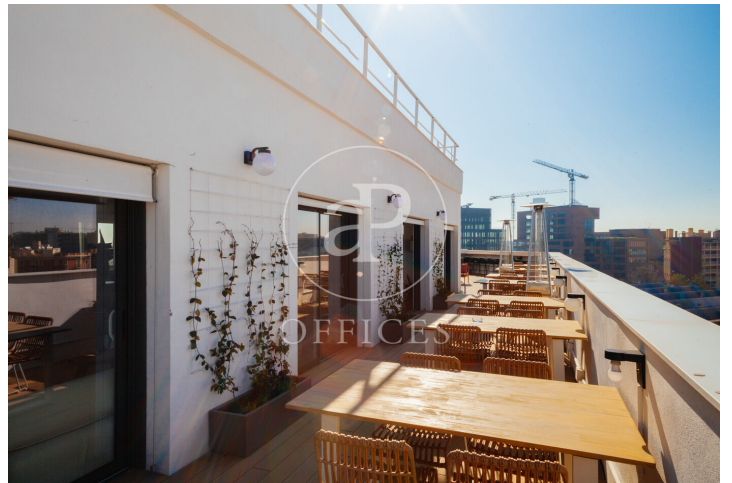

Bureau à louer avec terrasse à 22@ (Barcelona)

Ref. AOB2604003

Barcelone / 22@

- ✓ CLIM
- ✓ Chauffage
- ✓ Condition: Bonne
- ✓ Terrasse

36.000 € | 826 m² + 235 m² terrasse

Bureau de 826 m2 avec terrasse de 235m2 dans la région de 22@ et Barcelona .La propriété dispose de 5 bureaux.