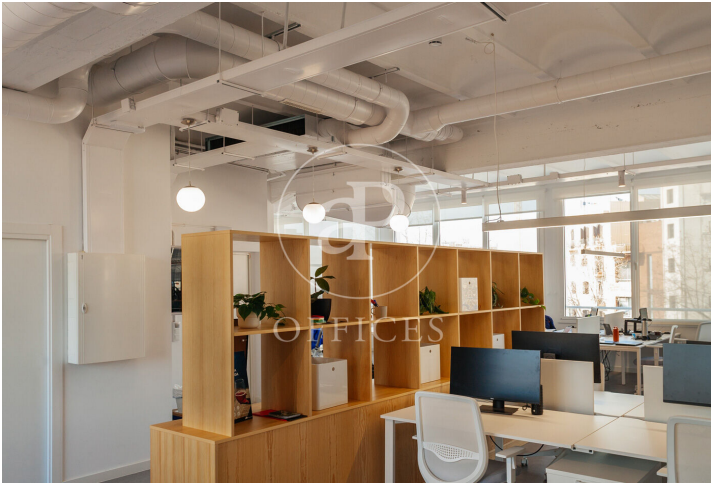

Bureau à louer avec terrasse à 22@ (Barcelona )

Ref. AOB2604003

Barcelone / 22@

- ✓ CLIM
- ✓ Chauffage
- ✓ Condition: Bonne
- ✓ Terrasse

36.000 € | 826 m<sup>2</sup> + 235 m<sup>2</sup> terrasse

Bureau de 826 m2 avec terrasse de 235m2 dans la région de 22@ et Barcelona .La propriété dispose de 5 bureaux.