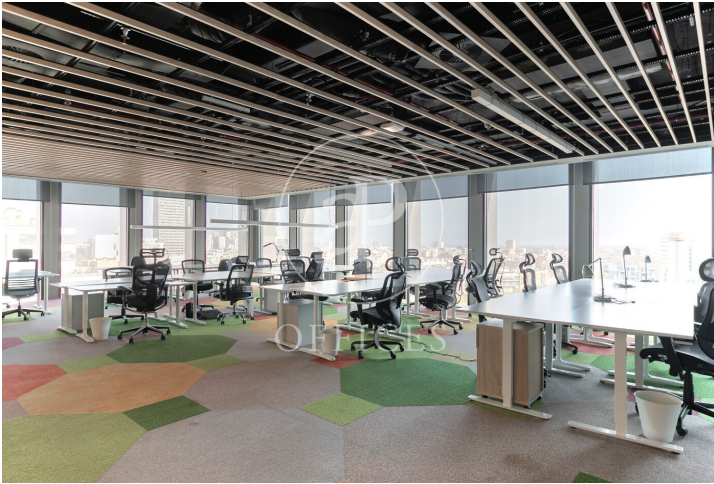

Bureau à louer à 22@ (Barcelona)

Ref. AOB2510006

Barcelone / 22@

- ✓ Surveillance
- ✓ Concierge
- ✓ CLIM
- ✓ Chauffage
- ✓ Parking
- ✓ Condition: Très bonne

21.275 € | 925 m²

Bureau de 925 m2 dans la région de 22@, Barcelona .La propriété a un bureau, 5 salles de bain, place de parking, chauffage et concierge.