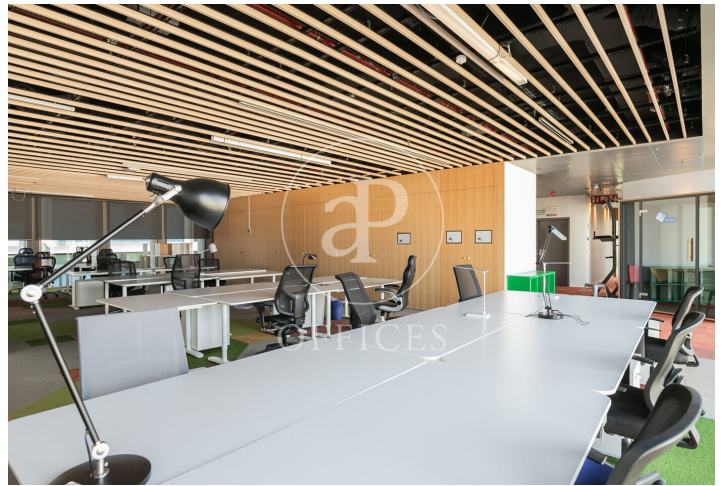

Bureau à louer à 22@ (Barcelona)

Ref. AOB2510006

Barcelone / 22@

- ✓ Surveillance
- ✓ Concierge
- ✓ CLIM
- ✓ Chauffage
- ✓ Parking
- ✓ Condition: Très bonne

21.275 € | 925 m²

Bureau de 925 m2 dans la région de 22@, Barcelona .La propriété a un bureau, 5 salles de bain, place de parking, chauffage et concierge.