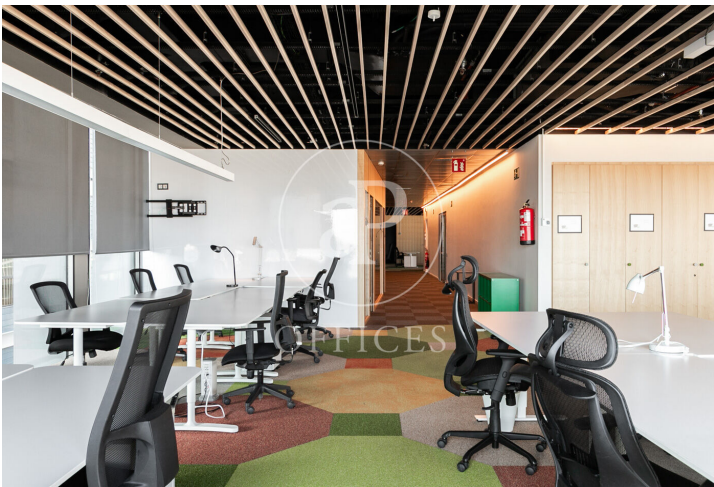

Bureau à louer à 22@ (Barcelona)

Ref. AOB2510006

Barcelone / 22@

- ✓ Surveillance
- ✓ Concierge
- ✓ CLIM
- ✓ Chauffage
- ✓ Parking
- ✓ Condition: Très bonne

21.275 € | 925 m²

Bureau de 925 m2 dans la région de 22@, Barcelona .La propriété a un bureau, 5 salles de bain, place de parking, chauffage et concierge.