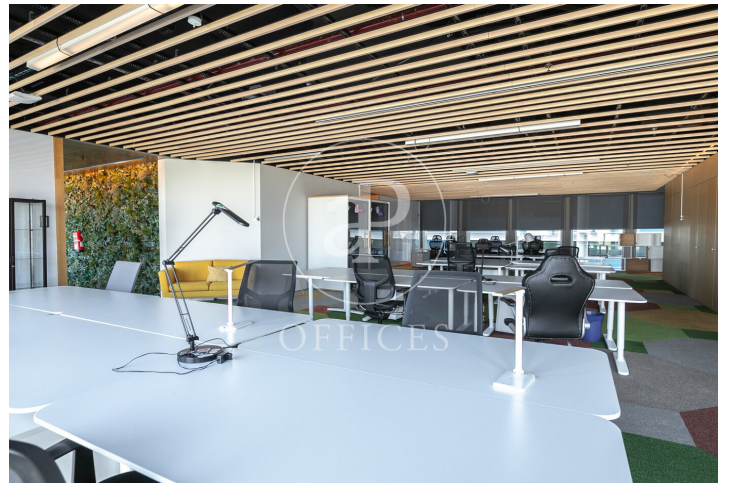

Bureau à louer à 22@ (Barcelona)

Ref. AOB2510006

Barcelone / 22@

- ✓ Surveillance
- ✓ Concierge
- ✓ CLIM
- ✓ Chauffage
- ✓ Parking
- ✓ Condition: Très bonne

21.275 € | 925 m²

Bureau de 925 m2 dans la région de 22@, Barcelona .La propriété a un bureau, 5 salles de bain, place de parking, chauffage et concierge.