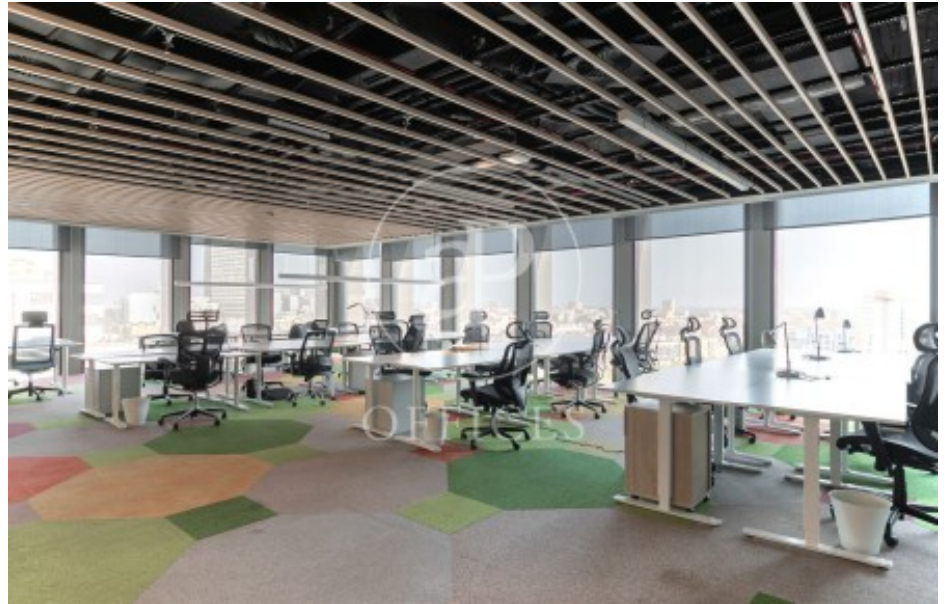

Bureau à louer à 22@ (Barcelona)

Ref. AOB2510006

Barcelone / 22@

- ✓ Surveillance
- ✓ Concierge
- ✓ CLIM
- ✓ Chauffage
- ✓ Parking
- ✓ Condition: Très bonne

21.275 € | 925 m²

Bureau de 925 m2 dans la région de 22@, Barcelona .La propriété a un bureau, 5 salles de bain, place de parking, chauffage et concierge.