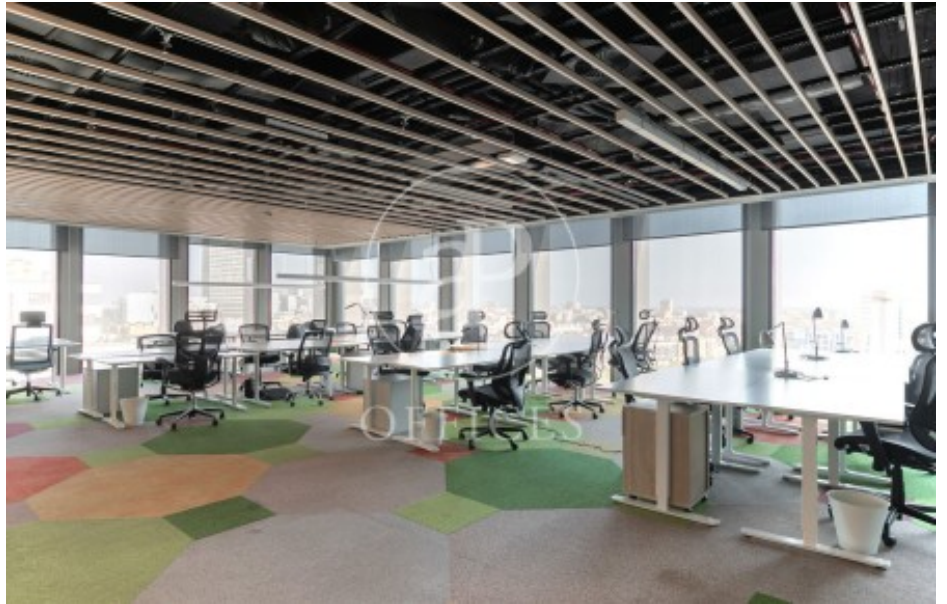

Bureau à louer à 22@ (Barcelona)

Ref. AOB2510006

Barcelone / 22@

- ✓ Surveillance
- ✓ Concierge
- ✓ CLIM
- ✓ Chauffage
- ✓ Parking
- ✓ Condition: Très bonne

21.275 € | 925 m²

Bureau de 925 m2 dans la région de 22@, Barcelona .La propriété a un bureau, 5 salles de bain, place de parking, chauffage et concierge.