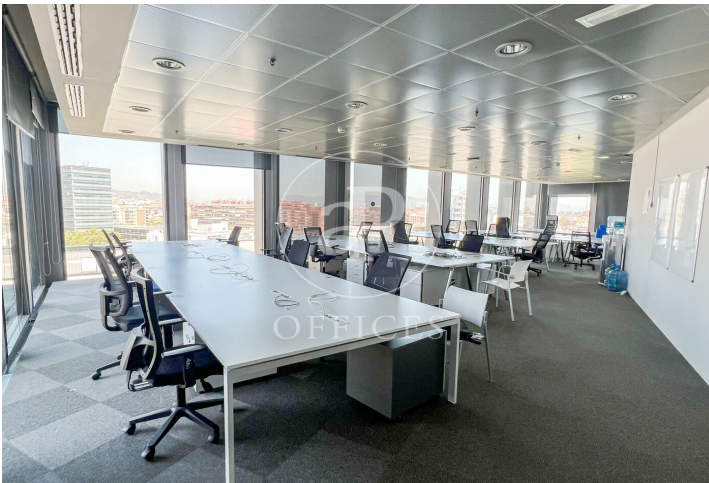

Bureau à louer avec terrasse à 22@ (Barcelona)

Ref. AOB2503007

Barcelone / 22@

- ✓ Surveillance
- ✓ Concierge
- ✓ CLIM
- ✓ Chauffage
- ✓ Parking
- ✓ Condition: Bonne
- ✓ Terrasse

Consulter le prix | 925 m²

Bureau de 925 m2 avec terrasse dans la région de 22@, Barcelona ., 1 salle de bains, place de parking, chauffage et concierge.

Los datos de cada inmueble no son parte de una oferta o contrato. No debe considerar exactos o factuales las declaraciones hechas por aProperties, verbalmente o por escrito, respecto del inmueble, el estado en que se encuentra o su valor. Las fotografías sólo muestran partes determinadas del inmueble tal y como eran en el momento que se tomaron. Las áreas, dimensiones y las distancias que se proporcionan sólo son aproximadas y deben ser comprobadas por el cliente. Las imágenes generadas por ordenador solo son una indicación de la posible apariencia del inmueble, y pueden cambiar en cualquier momento. La información respecto a un inmueble es susceptible de cambiar en cualquier momento.