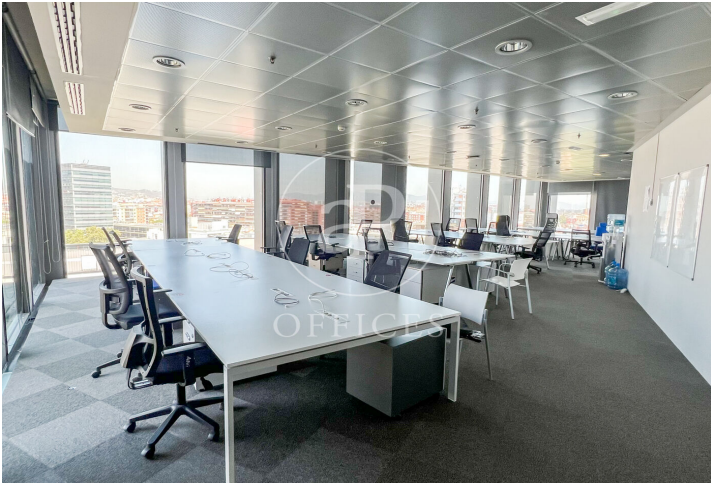

Bureau à louer avec terrasse à 22@ (Barcelona)

Ref. AOB2503007

Barcelone / 22@

- ✓ Surveillance
- ✓ Concierge
- ✓ CLIM
- ✓ Chauffage
- ✓ Parking
- ✓ Condition: Bonne
- ✓ Terrasse

Consulter le prix | 925 m²

Bureau de 925 m2 avec terrasse dans la région de 22@, Barcelona ., 1 salle de bains, place de parking, chauffage et concierge.

Los datos de cada inmueble no son parte de una oferta o contrato. No debe considerar exactos o factuales las declaraciones hechas por aProperties, verbalmente o por escrito, respecto del inmueble, el estado en que se encuentra o su valor. Las fotografías sólo muestran partes determinadas del inmueble tal y como eran en el momento que se tomaron. Las áreas, dimensiones y las distancias que se proporcionan sólo son aproximadas y deben ser comprobadas por el cliente. Las imágenes generadas por ordenador solo son una indicación de la posible apariencia del inmueble, y pueden cambiar en cualquier momento. La información respecto a un inmueble es susceptible de cambiar en cualquier momento.