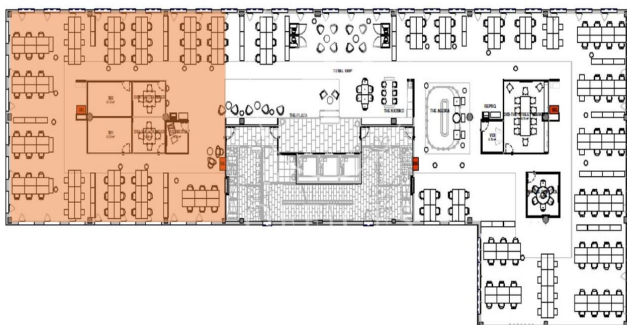

Cotravail de 2000 m2 avec terrasse de 200m2 dans la région de 22@, Barcelona .La propriété a un bureau et chauffage.

3ª PLANTA

5ª PLANTA

Los datos de cada inmueble no son parte de una oferta o contrato. No debe considerar exactos o factuales las declaraciones hechas por aProperties, verbalmente o por escrito, respecto del inmueble, el estado en que se encuentra o su valor. Las fotografías sólo muestran partes determinadas del inmueble tal y como eran en el momento que se tomaron. Las áreas, dimensiones y las distancias que se proporcionan sólo son aproximadas y deben ser comprobadas por el cliente. Las imágenes generadas por ordenador solo son una indicación de la posible apariencia del inmueble, y pueden cambiar en cualquier momento. La información respecto a un inmueble es susceptible de cambiar en cualquier momento.