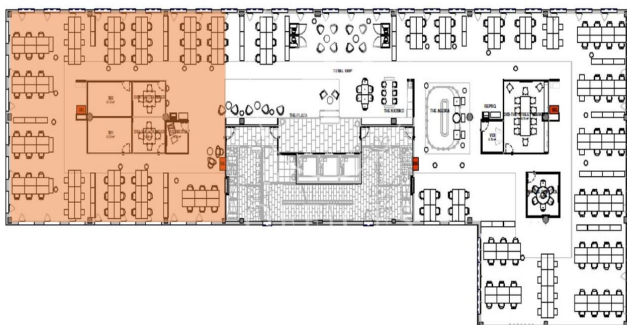

Cotravail à louer avec terrasse à 22@ (Barcelona)

Ref. AOB2305002

Barcelone / 22@

- ✓ Surveillance
- ✓ CLIM
- ✓ Chauffage
- ✓ Condition: Bonne
- ✓ Terrasse

21.000 € | 2,000 m² + 200 m² terrasse

Cotravail de 2000 m2 avec terrasse de 200m2 dans la région de 22@, Barcelona .La propriété a un bureau et chauffage.

3ª PLANTA

5ª PLANTA

Los datos de cada inmueble no son parte de una oferta o contrato. No debe considerar exactos o factuales las declaraciones hechas por aProperties, verbalmente o por escrito, respecto del inmueble, el estado en que se encuentra o su valor. Las fotografías sólo muestran partes determinadas del inmueble tal y como eran en el momento que se tomaron. Las áreas, dimensiones y las distancias que se proporcionan sólo son aproximadas y deben ser comprobadas por el cliente. Las imágenes generadas por ordenador solo son una indicación de la posible apariencia del inmueble, y pueden cambiar en cualquier momento. La información respecto a un inmueble es susceptible de cambiar en cualquier momento.