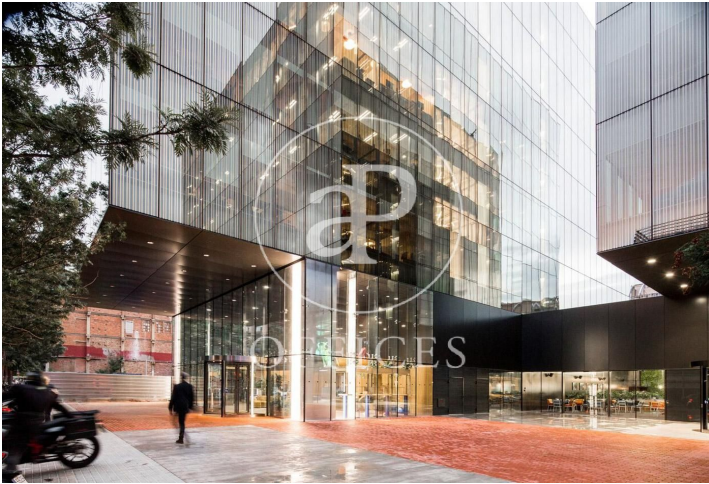

Cotravail à louer avec terrasse à 22@ (Barcelona)

Ref. AOB2108024

Barcelone / 22@

- ✓ Surveillance
- ✓ Concierge
- ✓ CLIM
- ✓ Chauffage
- ✓ Condition: Très bonne
- ✓ Terrasse

38.900 € | 460 m²

Cotravail de 460 m2 avec terrasse dans la région de 22@, Barcelona ., 4 salles de bain, chauffage et concierge.