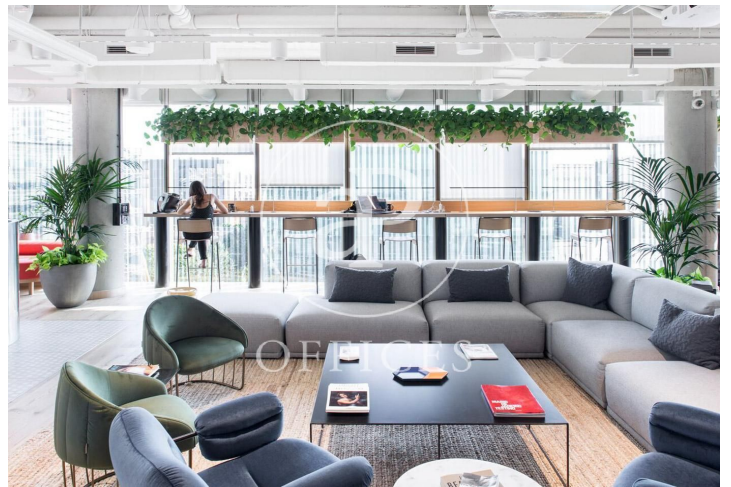

Cotravail à louer avec terrasse à 22@ (Barcelona)

Ref. AOB2108024

Barcelone / 22@

- ✓ Surveillance
- ✓ Concierge
- ✓ CLIM
- ✓ Chauffage
- ✓ Condition: Très bonne
- ✓ Terrasse

38.900 € | 460 m²

Cotravail de 460 m2 avec terrasse dans la région de 22@, Barcelona ., 4 salles de bain, chauffage et concierge.