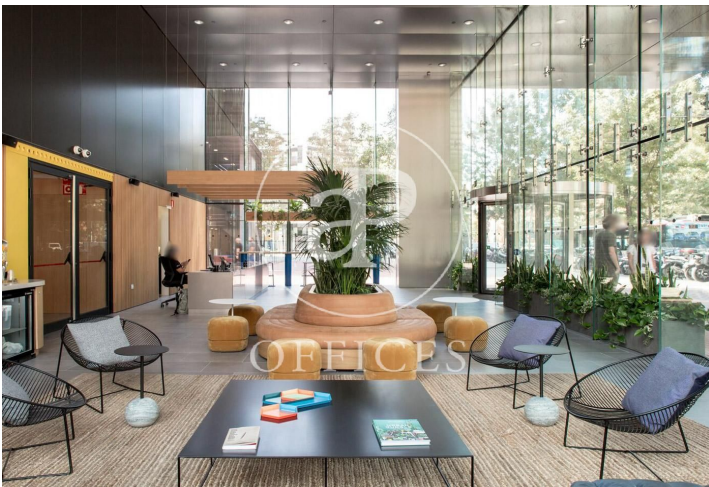

Cotravail à louer avec terrasse à 22@ (Barcelona)

Ref. AOB2108024

Barcelone / 22@

- ✓ Surveillance
- ✓ Concierge
- ✓ CLIM
- ✓ Chauffage
- ✓ Condition: Très bonne
- ✓ Terrasse

38.900 € | 460 m²

Cotravail de 460 m2 avec terrasse dans la région de 22@, Barcelona ., 4 salles de bain, chauffage et concierge.