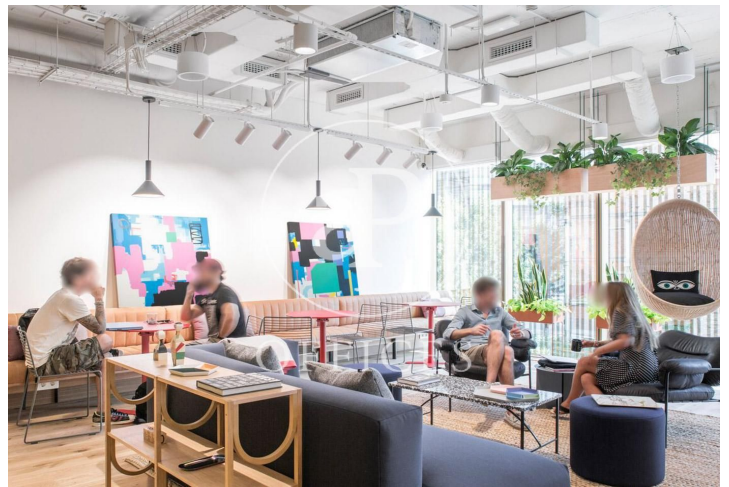

Cotravail à louer avec terrasse à 22@ (Barcelona)

Ref. AOB2108024

Barcelone / 22@

- ✓ Surveillance
- ✓ Concierge
- ✓ CLIM
- ✓ Chauffage
- ✓ Condition: Très bonne
- ✓ Terrasse

38.900 € | 460 m²

Cotravail de 460 m2 avec terrasse dans la région de 22@, Barcelona ., 4 salles de bain, chauffage et concierge.