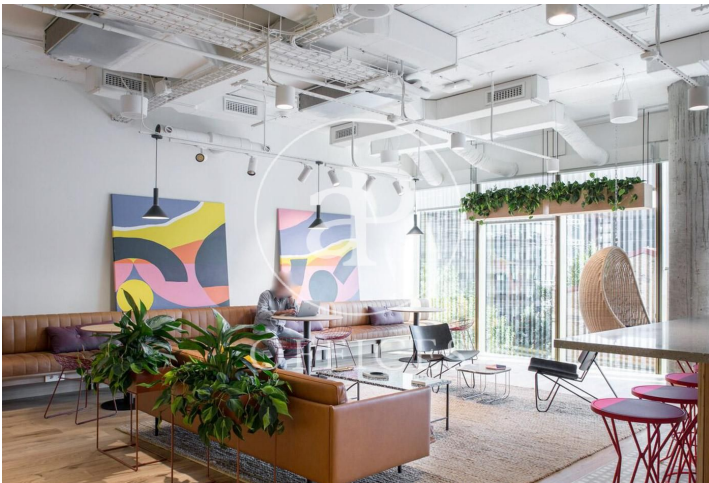

Cotravail à louer avec terrasse à 22@ (Barcelona)

Ref. AOB2108024

Barcelone / 22@

- ✓ Surveillance
- ✓ Concierge
- ✓ CLIM
- ✓ Chauffage
- ✓ Condition: Très bonne
- ✓ Terrasse

38.900 € | 460 m²

Cotravail de 460 m2 avec terrasse dans la région de 22@, Barcelona ., 4 salles de bain, chauffage et concierge.