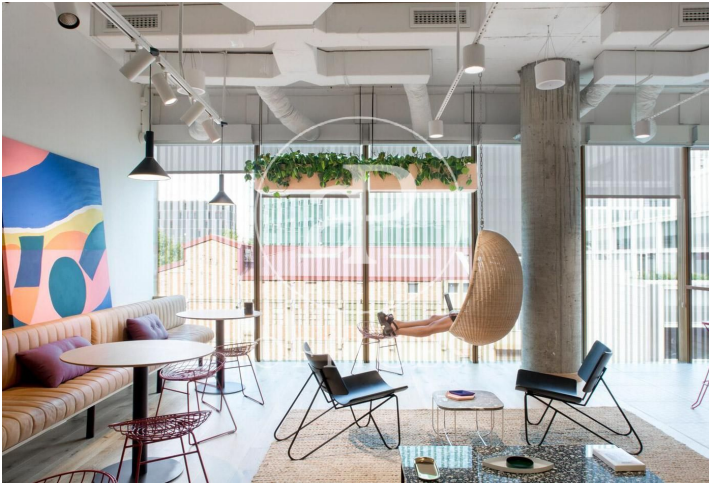

Cotravail à louer avec terrasse à 22@ (Barcelona)

Ref. AOB2108024

Barcelone / 22@

- ✓ Surveillance
- ✓ Concierge
- ✓ CLIM
- ✓ Chauffage
- ✓ Condition: Très bonne
- ✓ Terrasse

38.900 € | 460 m²

Cotravail de 460 m2 avec terrasse dans la région de 22@, Barcelona ., 4 salles de bain, chauffage et concierge.