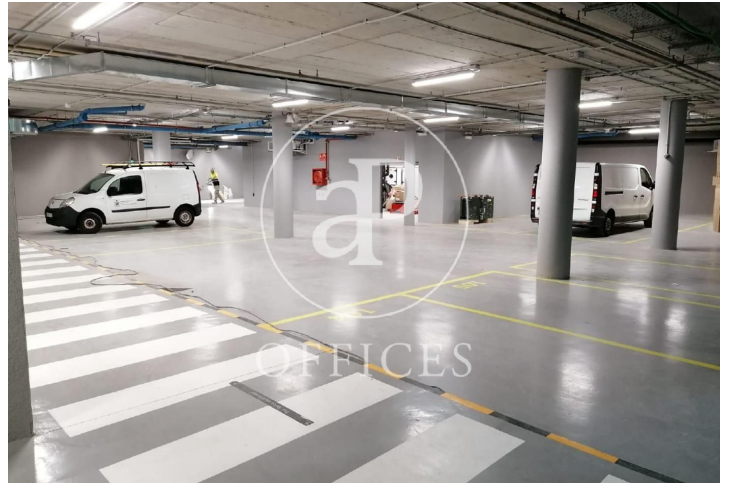

Immeuble de bureaux à louer à 22@ (Barcelona)

Ref. AOB2102007

Barcelone / 22@

- ✓ Surveillance
- ✓ Concierge
- ✓ CLIM
- ✓ Chauffage
- ✓ Parking
- ✓ Condition: Très bonne

Prix à partir de 29.288 € | Surface 1046 m² | 1 Unité

Immeuble de bureaux de 1080 m2 dans la région de 22@, Barcelona .La propriété a un bureau, 135 places de parking, chauffage et concierge.

Bureaux disponibles dans ce bâtiment

Sol	Surface	Prix	Prix/m ²	IBI	Charges	Disponibilité
18°	1.046 m ²	29.288 €	28 €/m ²	6,60€/m2	6.60 €/m2	Immédiat