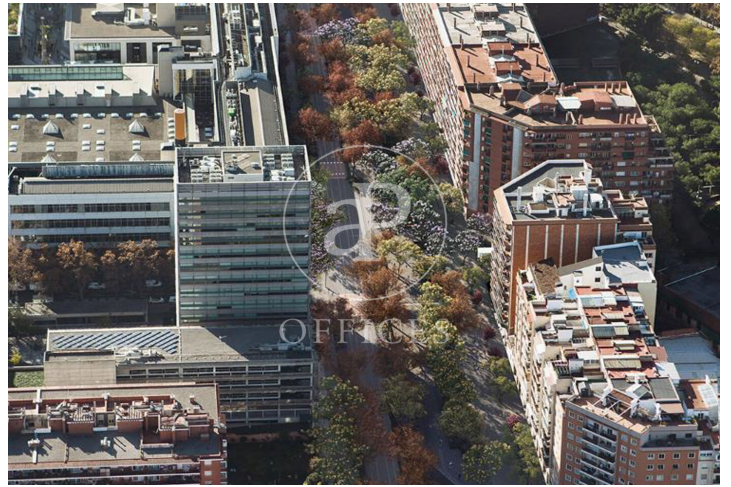

Immeuble de bureaux à louer avec terrasse à 22@ (Barcelona)

Ref. AOB2406005

Barcelone / 22@

- ✓ Surveillance
- ✓ Concierge
- ✓ CLIM
- ✓ Chauffage
- ✓ Parking
- ✓ Condition: Tout neuf
- ✓ Terrasse

Prix a partir de 3.234 €

Immeuble de bureaux nouveau de 147 m2 avec terrasse de 14m2 dans la région de 22@, Barcelona .La propriété dispose de 13 bureaux, 3 salles de bain, place de parking, chauffage et concierge.

Los datos de cada inmueble no son parte de una oferta o contrato. No debe considerar exactos o factuales las declaraciones hechas por aProperties, verbalmente o por escrito, respecto del inmueble, el estado en que se encuentra o su valor. Las fotografías sólo muestran partes determinadas del inmueble tal y como eran en el momento que se tomaron. Las áreas, dimensiones y las distancias que se proporcionan sólo son aproximadas y deben ser comprobadas por el cliente. Las imágenes generadas por ordenador solo son una indicación de la posible apariencia del inmueble, y pueden cambiar en cualquier momento. La información respecto a un inmueble es susceptible de cambiar en cualquier momento.