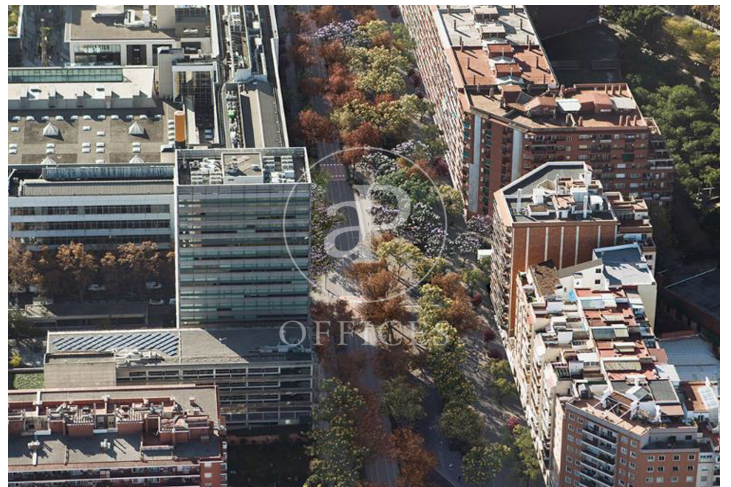

Immeuble de bureaux à louer avec terrasse à 22@ (Barcelona )

Ref. AOB2406005

Barcelone / 22@

- ✓ Surveillance
- ✓ Concierge
- ✓ CLIM
- ✓ Chauffage
- ✓ Parking
- ✓ Condition: Tout neuf
- ✓ Terrasse

Prix a partir de 3.234 €

Immeuble de bureaux nouveau de 147 m2 avec terrasse de 14m2 dans la région de 22@, Barcelona .La propriété dispose de 13 bureaux, 3 salles de bain, place de parking, chauffage et concierge.

Los datos de cada inmueble no son parte de una oferta o contrato. No debe considerar exactos o factuales las declaraciones hechas por aProperties, verbalmente o por escrito, respecto del inmueble, el estado en que se encuentra o su valor. Las fotografías sólo muestran partes determinadas del inmueble tal y como eran en el momento que se tomaron. Las áreas, dimensiones y las distancias que se proporcionan sólo son aproximadas y deben ser comprobadas por el cliente. Las imágenes generadas por ordenador solo son una indicación de la posible apariencia del inmueble, y pueden cambiar en cualquier momento. La información respecto a un inmueble es susceptible de cambiar en cualquier momento.