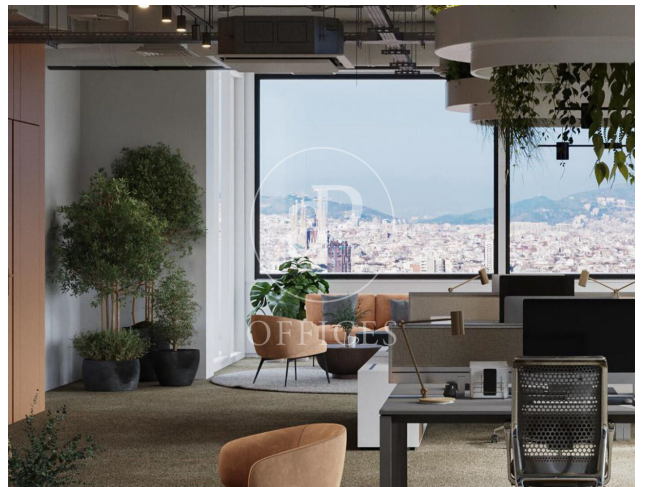

Immeuble de bureaux à louer avec terrasse à 22@ (Barcelona)

Ref. AOB2406005

Barcelone / 22@

- ✓ Surveillance
- ✓ Concierge
- ✓ CLIM
- ✓ Chauffage
- ✓ Parking
- ✓ Condition: Tout neuf
- ✓ Terrasse

Prix a partir de 3.234 €

Immeuble de bureaux nouveau de 147 m2 avec terrasse de 14m2 dans la région de 22@, Barcelona .La propriété dispose de 13 bureaux, 3 salles de bain, place de parking, chauffage et concierge.

Los datos de cada inmueble no son parte de una oferta o contrato. No debe considerar exactos o factuales las declaraciones hechas por aProperties, verbalmente o por escrito, respecto del inmueble, el estado en que se encuentra o su valor. Las fotografías sólo muestran partes determinadas del inmueble tal y como eran en el momento que se tomaron. Las áreas, dimensiones y las distancias que se proporcionan sólo son aproximadas y deben ser comprobadas por el cliente. Las imágenes generadas por ordenador solo son una indicación de la posible apariencia del inmueble, y pueden cambiar en cualquier momento. La información respecto a un inmueble es susceptible de cambiar en cualquier momento.