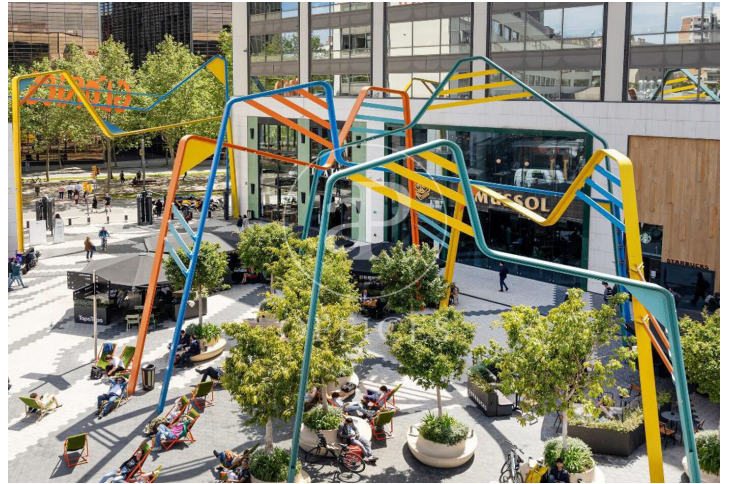

Immeuble de bureaux à louer avec terrasse à 22@ (Barcelona)

Ref. AOB2406005

Barcelone / 22@

- ✓ Surveillance
- ✓ Concierge
- ✓ CLIM
- ✓ Chauffage
- ✓ Parking
- ✓ Condition: Tout neuf
- ✓ Terrasse

Prix a partir de 3.234 €

Immeuble de bureaux nouveau de 147 m2 avec terrasse de 14m2 dans la région de 22@, Barcelona .La propriété dispose de 13 bureaux, 3 salles de bain, place de parking, chauffage et concierge.

Los datos de cada inmueble no son parte de una oferta o contrato. No debe considerar exactos o factuales las declaraciones hechas por aProperties, verbalmente o por escrito, respecto del inmueble, el estado en que se encuentra o su valor. Las fotografías sólo muestran partes determinadas del inmueble tal y como eran en el momento que se tomaron. Las áreas, dimensiones y las distancias que se proporcionan sólo son aproximadas y deben ser comprobadas por el cliente. Las imágenes generadas por ordenador solo son una indicación de la posible apariencia del inmueble, y pueden cambiar en cualquier momento. La información respecto a un inmueble es susceptible de cambiar en cualquier momento.