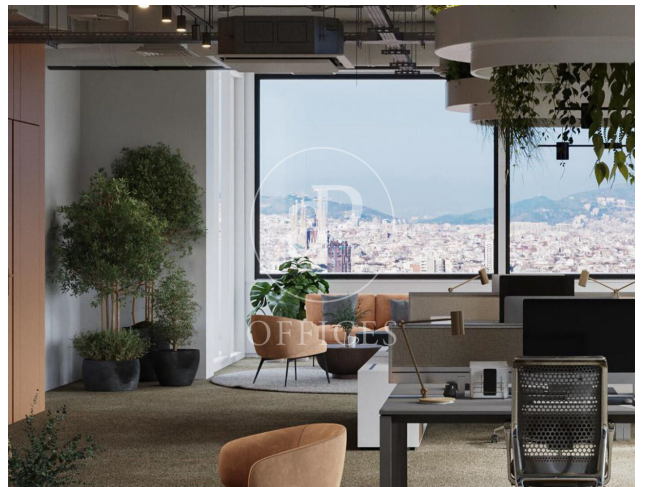

Immeuble de bureaux à louer avec terrasse à 22@ (Barcelona )

Ref. AOB2406005

Barcelone / 22@

- ✓ Surveillance
- ✓ Concierge
- ✓ CLIM
- ✓ Chauffage
- ✓ Parking
- ✓ Condition: Tout neuf
- ✓ Terrasse

Prix a partir de 3.234 €

Immeuble de bureaux nouveau de 147 m2 avec terrasse de 14m2 dans la région de 22@, Barcelona .La propriété dispose de 13 bureaux, 3 salles de bain, place de parking, chauffage et concierge.

Los datos de cada inmueble no son parte de una oferta o contrato. No debe considerar exactos o factuales las declaraciones hechas por aProperties, verbalmente o por escrito, respecto del inmueble, el estado en que se encuentra o su valor. Las fotografías sólo muestran partes determinadas del inmueble tal y como eran en el momento que se tomaron. Las áreas, dimensiones y las distancias que se proporcionan sólo son aproximadas y deben ser comprobadas por el cliente. Las imágenes generadas por ordenador solo son una indicación de la posible apariencia del inmueble, y pueden cambiar en cualquier momento. La información respecto a un inmueble es susceptible de cambiar en cualquier momento.