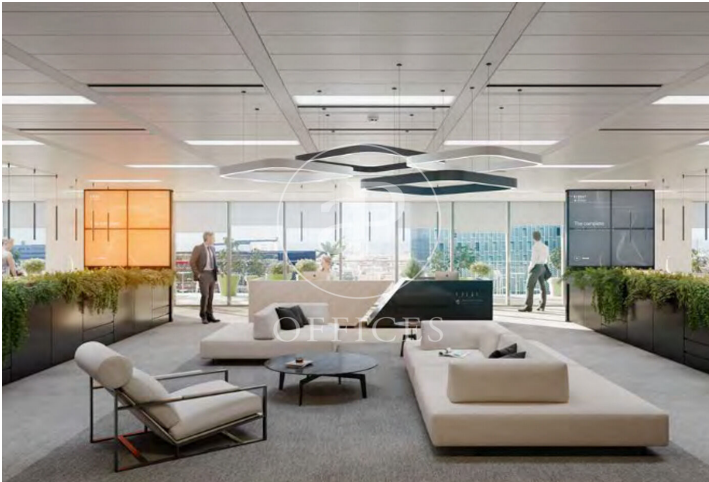

Los datos de cada inmueble no son parte de una oferta o contrato. No debe considerar exactos o factuales las declaraciones hechas por aProperties, verbalmente o por escrito, respecto del inmueble, el estado en que se encuentra o su valor. Las fotografías sólo muestran partes determinadas del inmueble tal y como eran en el momento que se tomaron. Las áreas, dimensiones y las distancias que se proporcionan sólo son aproximadas y deben ser comprobadas por el cliente. Las imágenes generadas por ordenador solo son una indicación de la posible apariencia del inmueble, y pueden cambiar en cualquier momento. La información respecto a un inmueble es susceptible de cambiar en cualquier momento.

Pour plus d'informations ou pour planifier un rendez-vous

Tel: 93 528 89 08

oficinasbcn@aproproperties.es

www.aoficinas.es