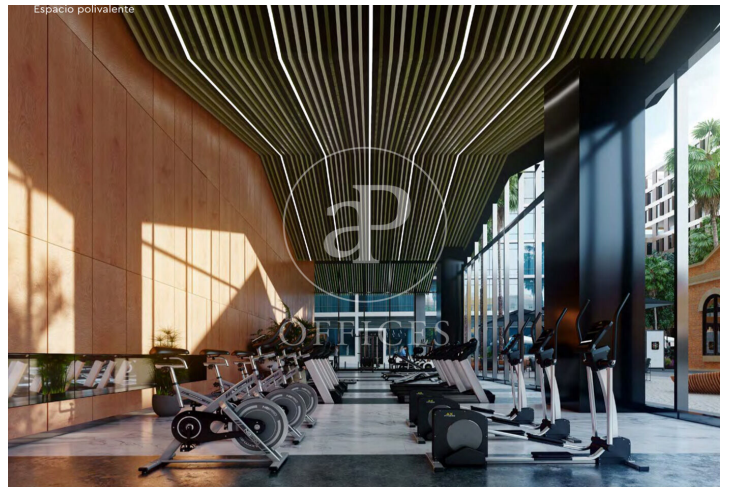

Los datos de cada inmueble no son parte de una oferta o contrato. No debe considerar exactos o factuales las declaraciones hechas por aProperties, verbalmente o por escrito, respecto del inmueble, el estado en que se encuentra o su valor. Las fotografías sólo muestran partes determinadas del inmueble tal y como eran en el momento que se tomaron. Las áreas, dimensiones y las distancias que se proporcionan sólo son aproximadas y deben ser comprobadas por el cliente. Las imágenes generadas por ordenador solo son una indicación de la posible apariencia del inmueble, y pueden cambiar en cualquier momento. La información respecto a un inmueble es susceptible de cambiar en cualquier momento.

Pour plus d'informations ou pour planifier un rendez-vous

Tel: 93 528 89 08

oficinasbcn@aproproperties.es

www.aoficinas.es