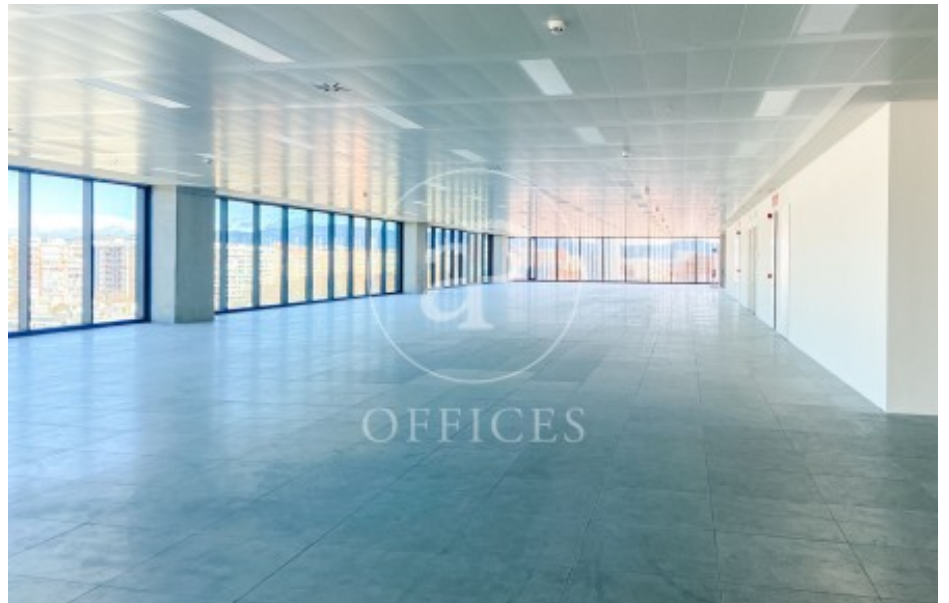

Immeuble de bureaux à louer avec terrasse à 22@ (Barcelona)

Ref. AOB2212007

Barcelone / 22@

- ✓ Surveillance
- ✓ Concierge
- ✓ CLIM
- ✓ Chauffage
- ✓ Parking
- ✓ Condition: Bonne
- ✓ Terrasse

Prix à partir de 36.480 € | Surface 1841 m² - 2052 m² | 9 Unités

Immeuble de bureaux de 2052 m2 avec terrasse de 1852m2 dans la région de 22@, Barcelona .La propriété a un bureau, 156 places de parking, chauffage et concierge.

Bureaux disponibles dans ce bâtiment

Sol	Surface	Prix	Prix/m²	Charges	Disponibilité
12°	1.841 m ²	47.886 €	26 €/m ²	5,80€/m2/mes	Immédiat
9°	2.052 m ²	47.205 €	23 €/m ²	5,80€/m2/mes	Immédiat
8°	2.048 m ²	45.074 €	22 €/m ²	5,80€/m2/mes	Immédiat
7°	2.045 m ²	41.924 €	21 €/m ²	5,80€/m2/mes	Immédiat
6°	2.041 m ²	40.828 €	20 €/m ²	5,80€/m2/mes	Immédiat
5°	2.037 m ²	39.738 €	20 €/m ²	5,80€/m2/mes	Immédiat
4°	2.034 m ²	38.648 €	19 €/m ²	5,80€/m2/mes	Immédiat
3°	2.030 m ²	37.565 €	19 €/m ²	5,80€/m2/mes	Immédiat
2°	2.026 m ²	36.480 €	18 €/m ²	5,80€/m2/mes	Immédiat