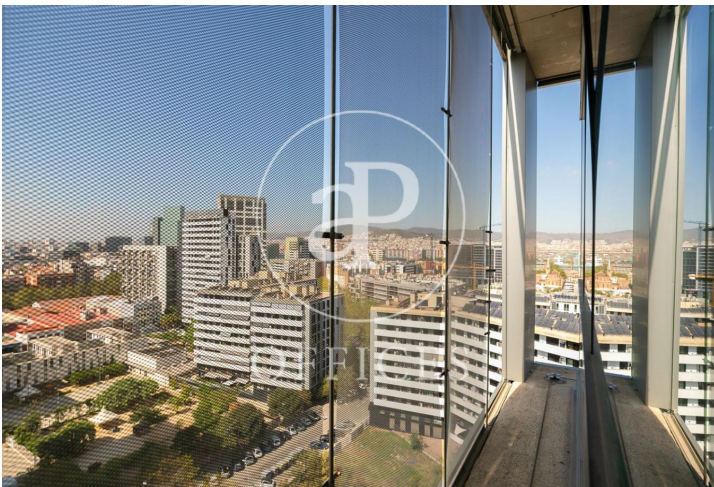

Immeuble de bureaux à louer à 22@ (Barcelona)

Ref. AOB2209013

Barcelone / 22@

- ✓ Concierge
- ✓ CLIM
- ✓ Chauffage
- ✓ Parking
- ✓ Condition: Bonne

Prix à partir de 11.400 € | Surface 570 m² - 1496 m² | 2 Unités

Immeuble de bureaux de 570 m2 dans la région de 22@, Barcelona .La propriété a un bureau, 5 places de parking et concierge.

Bureaux disponibles dans ce bâtiment

Sol	Surface	Prix	Prix/m ²	Charges	Disponibilité
8°	1.496 m ²	28.424 €	19 €/m ²	3,8€/m2/mes	Immédiat
11°	570 m ²	11.400 €	20 €/m ²	3,8€/m2/mes	Immédiat