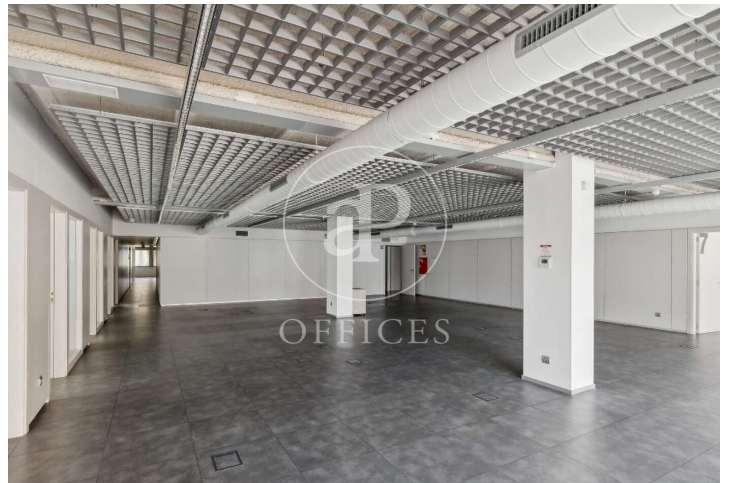

Immeuble de bureaux à louer avec terrasse à 22@ (Barcelona)

Ref. AOB2408010

Barcelone / 22@

- ✓ Surveillance
- ✓ Concierge
- ✓ CLIM
- ✓ Chauffage
- ✓ Condition: Bonne
- ✓ Terrasse

Prix à partir de 6.320 € | Surface 316 m² - 746 m² | 9 Unités

Immeuble de bureaux de 746 m2 avec terrasse dans la région de 22@, Barcelona .La propriété dispose de 9 bureaux, 4 salles de bain, chauffage et concierge.

Bureaux disponibles dans ce bâtiment

Sol	Surface	Prix	Prix/m ²	IBI	Charges	Disponibilité
2°	746 m ²	14.174 €	19 €/m ²	Incluído en comunidad	a convenir	Immédiat
3°	700 m ²	13.300 €	19 €/m ²	Incluído en comunidad	a convenir	Immédiat
4°	316 m ²	6.320 €	20 €/m ²	Incluído en comunidad	a convenir	Immédiat
5°	316 m ²	6.320 €	20 €/m ²	Incluído en comunidad	a convenir	Immédiat
6°	316 m ²	6.400 €	20 €/m ²	Incluído en comunidad	a convenir	Immédiat
7°	316 m ²	6.400 €	20 €/m ²	Incluído en comunidad	a convenir	Immédiat
8°	316 m ²	6.400 €	20 €/m ²	Incluído en comunidad	a convenir	Immédiat
9°	316 m ²	6.400 €	20 €/m ²	Incluído en comunidad	a convenir	Immédiat
10°	316 m ²	6.400 €	20 €/m ²	Incluído en comunidad	a convenir	Immédiat