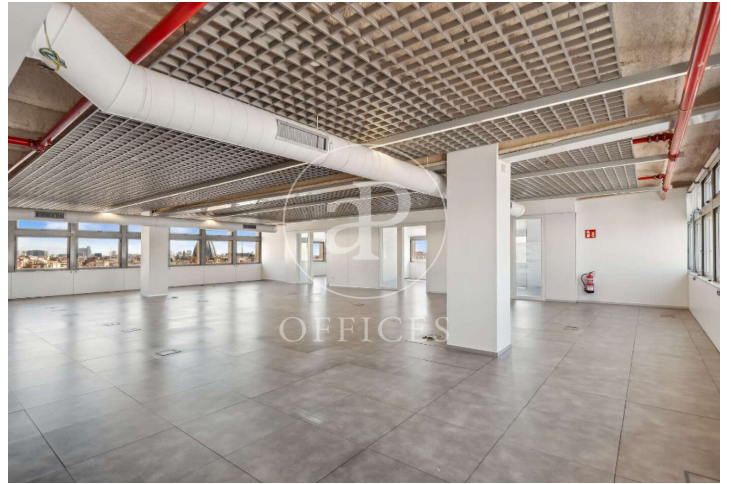

Immeuble de bureaux à louer avec terrasse à 22@ (Barcelona)

Ref. AOB2408010

Barcelone / 22@

- ✓ Surveillance
- ✓ Concierge
- ✓ CLIM
- ✓ Chauffage
- ✓ Condition: Bonne
- ✓ Terrasse

Prix à partir de 6.320 € | Surface 316 m² - 746 m² | 9 Unités

Immeuble de bureaux de 746 m2 avec terrasse dans la région de 22@, Barcelona .La propriété dispose de 9 bureaux, 4 salles de bain, chauffage et concierge.

Bureaux disponibles dans ce bâtiment

Sol	Surface	Prix	Prix/m ²	IBI	Charges	Disponibilité
2°	746 m ²	14.174 €	19 €/m ²	Incluído en comunidad	a convenir	Immédiat
3°	700 m ²	13.300 €	19 €/m ²	Incluído en comunidad	a convenir	Immédiat
4°	316 m ²	6.320 €	20 €/m ²	Incluído en comunidad	a convenir	Immédiat
5°	316 m ²	6.320 €	20 €/m ²	Incluído en comunidad	a convenir	Immédiat
6°	316 m ²	6.400 €	20 €/m ²	Incluído en comunidad	a convenir	Immédiat
7°	316 m ²	6.400 €	20 €/m ²	Incluído en comunidad	a convenir	Immédiat
8°	316 m ²	6.400 €	20 €/m ²	Incluído en comunidad	a convenir	Immédiat
9°	316 m ²	6.400 €	20 €/m ²	Incluído en comunidad	a convenir	Immédiat
10°	316 m ²	6.400 €	20 €/m ²	Incluído en comunidad	a convenir	Immédiat