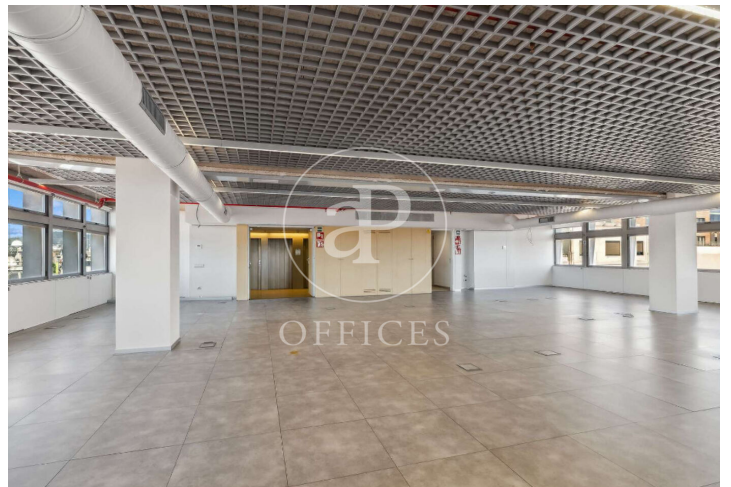

Immeuble de bureaux à louer avec terrasse à 22@ (Barcelona)

Ref. AOB2408010

Barcelone / 22@

- ✓ Surveillance
- ✓ Concierge
- ✓ CLIM
- ✓ Chauffage
- ✓ Condition: Bonne
- ✓ Terrasse

Prix à partir de 6.320 € | Surface 316 m² - 746 m² | 9 Unités

Immeuble de bureaux de 746 m2 avec terrasse dans la région de 22@, Barcelona .La propriété dispose de 9 bureaux, 4 salles de bain, chauffage et concierge.

Bureaux disponibles dans ce bâtiment

Sol	Surface	Prix	Prix/m ²	IBI	Charges	Disponibilité
2°	746 m ²	14.174 €	19 €/m ²	Incluído en comunidad	a convenir	Immédiat
3°	700 m ²	13.300 €	19 €/m ²	Incluído en comunidad	a convenir	Immédiat
4°	316 m ²	6.320 €	20 €/m ²	Incluído en comunidad	a convenir	Immédiat
5°	316 m ²	6.320 €	20 €/m ²	Incluído en comunidad	a convenir	Immédiat
6°	316 m ²	6.400 €	20 €/m ²	Incluído en comunidad	a convenir	Immédiat
7°	316 m ²	6.400 €	20 €/m ²	Incluído en comunidad	a convenir	Immédiat
8°	316 m ²	6.400 €	20 €/m ²	Incluído en comunidad	a convenir	Immédiat
9°	316 m ²	6.400 €	20 €/m ²	Incluído en comunidad	a convenir	Immédiat
10°	316 m ²	6.400 €	20 €/m ²	Incluído en comunidad	a convenir	Immédiat