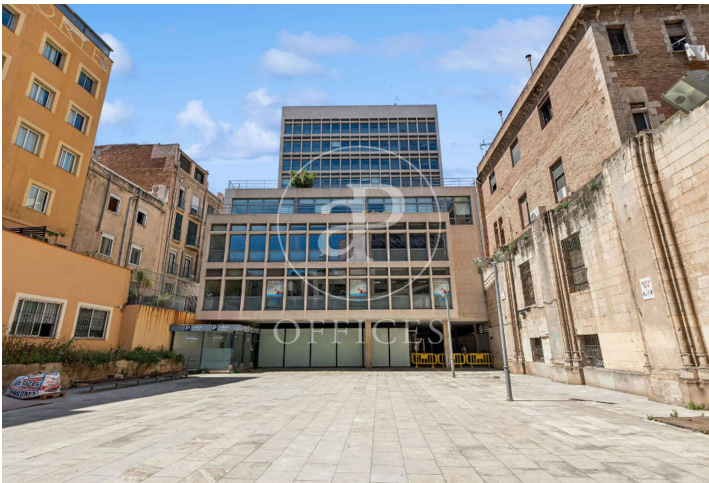

Immeuble de bureaux à louer avec terrasse à 22@ (Barcelona)

Ref. AOB2408010

Barcelone / 22@

- ✓ Surveillance
- ✓ Concierge
- ✓ CLIM
- ✓ Chauffage
- ✓ Condition: Bonne
- ✓ Terrasse

Prix à partir de 6.320 € | Surface 316 m² - 746 m² | 9 Unités

Immeuble de bureaux de 746 m2 avec terrasse dans la région de 22@, Barcelona .La propriété dispose de 9 bureaux, 4 salles de bain, chauffage et concierge.

Bureaux disponibles dans ce bâtiment

Sol	Surface	Prix	Prix/m ²	IBI	Charges	Disponibilité
2°	746 m ²	14.174 €	19 €/m ²	Incluído en comunidad	a convenir	Immédiat
3°	700 m ²	13.300 €	19 €/m ²	Incluído en comunidad	a convenir	Immédiat
4°	316 m ²	6.320 €	20 €/m ²	Incluído en comunidad	a convenir	Immédiat
5°	316 m ²	6.320 €	20 €/m ²	Incluído en comunidad	a convenir	Immédiat
6°	316 m ²	6.400 €	20 €/m ²	Incluído en comunidad	a convenir	Immédiat
7°	316 m ²	6.400 €	20 €/m ²	Incluído en comunidad	a convenir	Immédiat
8°	316 m ²	6.400 €	20 €/m ²	Incluído en comunidad	a convenir	Immédiat
9°	316 m ²	6.400 €	20 €/m ²	Incluído en comunidad	a convenir	Immédiat
10°	316 m ²	6.400 €	20 €/m ²	Incluído en comunidad	a convenir	Immédiat