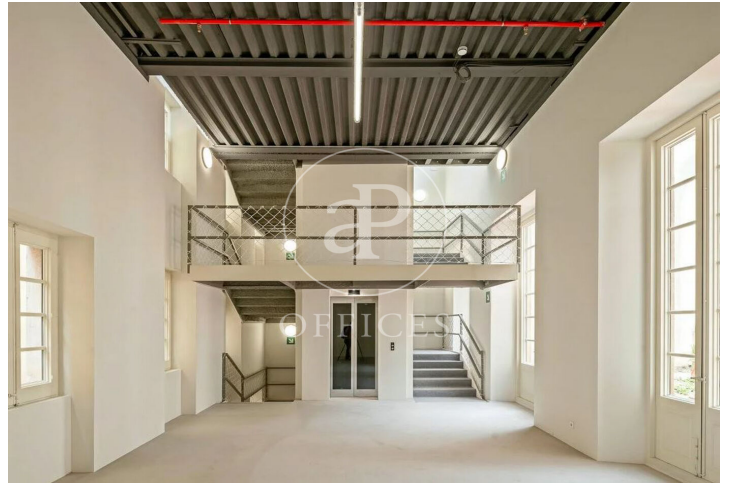

Bureau à louer avec terrasse à Ciutat Vella (Barcelona)

Ref. AOB2408009

Barcelone / Ciutat Vella

- ✓ CLIM
- ✓ Chauffage
- ✓ Condition: Très bonne
- ✓ Terrasse

Consulter le prix | 1,195 m² + 118 m² terrasse

Bureau de 1195 m2 avec terrasse de 118m2 dans la région de Ciutat Vella et Barcelona .La propriété a un bureau.

Los datos de cada inmueble no son parte de una oferta o contrato. No debe considerar exactos o factuales las declaraciones hechas por aProperties, verbalmente o por escrito, respecto del inmueble, el estado en que se encuentra o su valor. Las fotografías sólo muestran partes determinadas del inmueble tal y como eran en el momento que se tomaron. Las áreas, dimensiones y las distancias que se proporcionan sólo son aproximadas y deben ser comprobadas por el cliente. Las imágenes generadas por ordenador solo son una indicación de la posible apariencia del inmueble, y pueden cambiar en cualquier momento. La información respecto a un inmueble es susceptible de cambiar en cualquier momento.