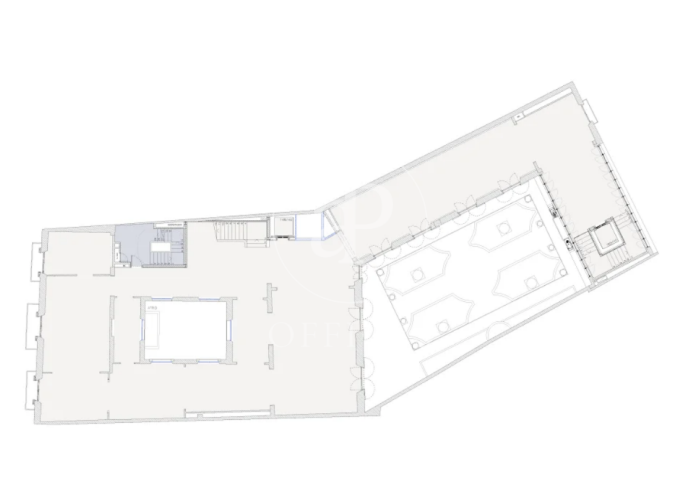

Bureau à louer avec terrasse à Ciutat Vella (Barcelona)

Ref. AOB2408009

Barcelone / Ciutat Vella

- ✓ CLIM
- ✓ Chauffage
- ✓ Condition: Très bonne
- ✓ Terrasse

Consulter le prix | 1,195 m² + 118 m² terrasse

Bureau de 1195 m2 avec terrasse de 118m2 dans la région de Ciutat Vella et Barcelona .La propriété a un bureau.

Los datos de cada inmueble no son parte de una oferta o contrato. No debe considerar exactos o factuales las declaraciones hechas por aProperties, verbalmente o por escrito, respecto del inmueble, el estado en que se encuentra o su valor. Las fotografías sólo muestran partes determinadas del inmueble tal y como eran en el momento que se tomaron. Las áreas, dimensiones y las distancias que se proporcionan sólo son aproximadas y deben ser comprobadas por el cliente. Las imágenes generadas por ordenador solo son una indicación de la posible apariencia del inmueble, y pueden cambiar en cualquier momento. La información respecto a un inmueble es susceptible de cambiar en cualquier momento.