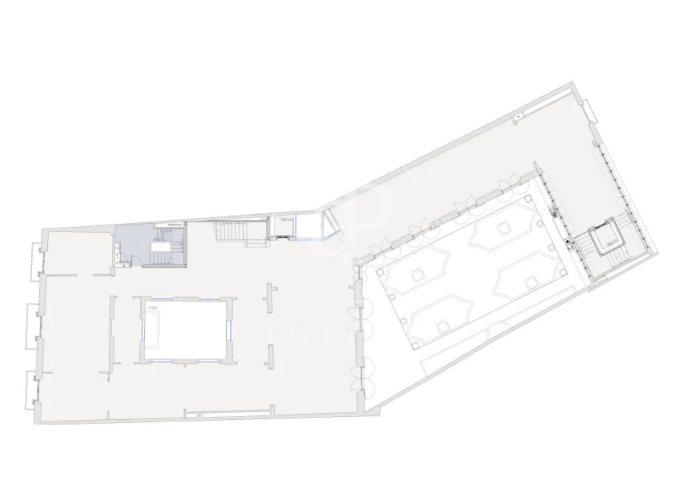

Bureau à louer avec terrasse à Ciutat Vella (Barcelona)

Ref. AOB2408009

Barcelone / Ciutat Vella

- ✓ CLIM
- ✓ Chauffage
- ✓ Condition: Très bonne
- ✓ Terrasse

Consulter le prix | 1,195 m² + 118 m² terrasse

Bureau de 1195 m2 avec terrasse de 118m2 dans la région de Ciutat Vella et Barcelona .La propriété a un bureau.

Los datos de cada inmueble no son parte de una oferta o contrato. No debe considerar exactos o factuales las declaraciones hechas por aProperties, verbalmente o por escrito, respecto del inmueble, el estado en que se encuentra o su valor. Las fotografías sólo muestran partes determinadas del inmueble tal y como eran en el momento que se tomaron. Las áreas, dimensiones y las distancias que se proporcionan sólo son aproximadas y deben ser comprobadas por el cliente. Las imágenes generadas por ordenador solo son una indicación de la posible apariencia del inmueble, y pueden cambiar en cualquier momento. La información respecto a un inmueble es susceptible de cambiar en cualquier momento.