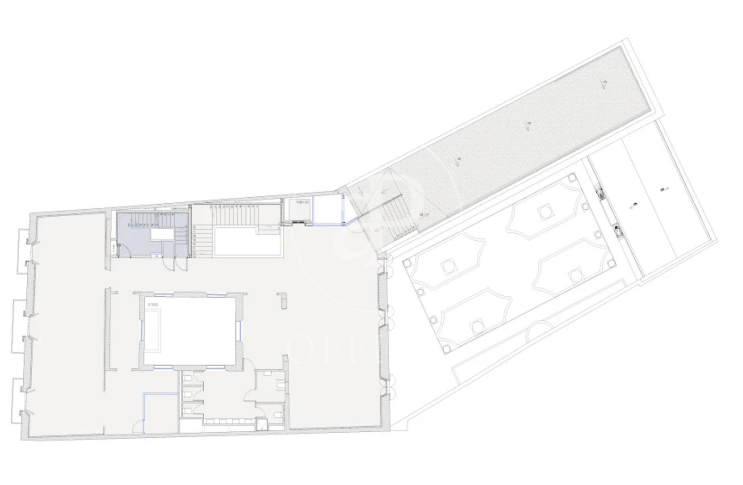

Bureau à louer avec terrasse à Ciutat Vella (Barcelona)

Ref. AOB2408009

Barcelone / Ciutat Vella

- ✓ CLIM
- ✓ Chauffage
- ✓ Condition: Très bonne
- ✓ Terrasse

Consulter le prix | 1,195 m² + 118 m² terrasse

Bureau de 1195 m2 avec terrasse de 118m2 dans la région de Ciutat Vella et Barcelona .La propriété a un bureau.

Los datos de cada inmueble no son parte de una oferta o contrato. No debe considerar exactos o factuales las declaraciones hechas por aProperties, verbalmente o por escrito, respecto del inmueble, el estado en que se encuentra o su valor. Las fotografías sólo muestran partes determinadas del inmueble tal y como eran en el momento que se tomaron. Las áreas, dimensiones y las distancias que se proporcionan sólo son aproximadas y deben ser comprobadas por el cliente. Las imágenes generadas por ordenador solo son una indicación de la posible apariencia del inmueble, y pueden cambiar en cualquier momento. La información respecto a un inmueble es susceptible de cambiar en cualquier momento.