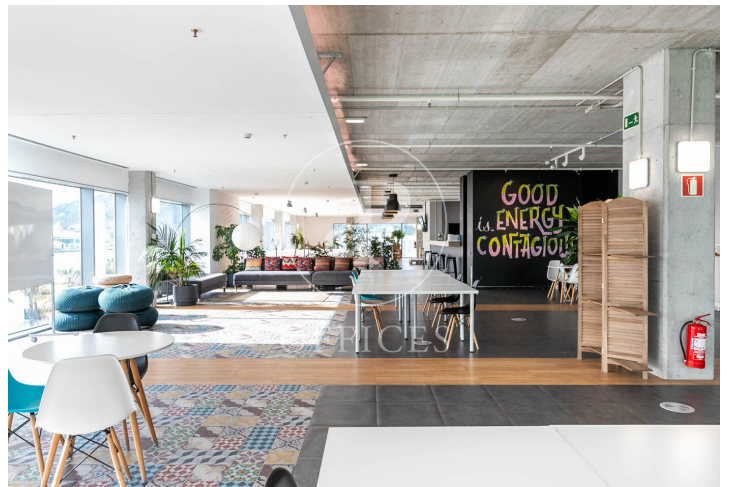

Bureau à louer à Ciutat Vella (Barcelona)

Ref. AOB2411015

Barcelone / Ciutat Vella

- ✓ Surveillance
- ✓ Concierge
- ✓ CLIM
- ✓ Chauffage
- ✓ Parking
- ✓ Condition: Très bonne

30.840 € | 1,284 m²

Bureau de 1284 m2 dans la région de Ciutat Vella, Barcelona .La propriété a un bureau, 3 salles de bain, place de parking, chauffage et concierge.