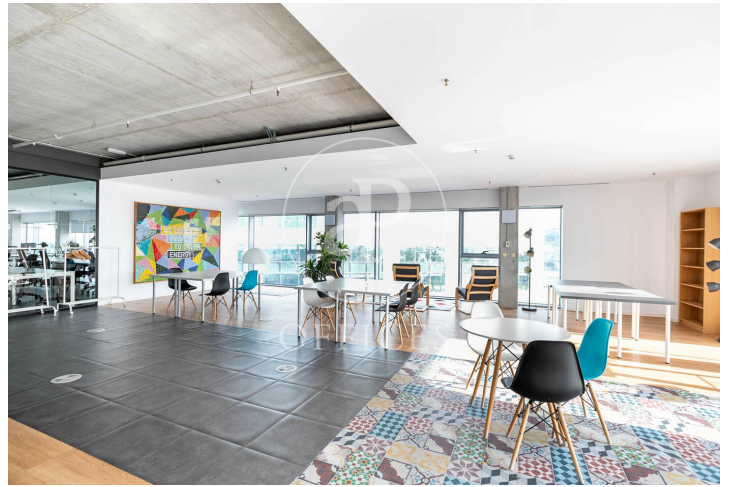

## Bureau à louer à Ciutat Vella (Barcelona )

Ref. AOB2411015

Barcelone / Ciutat Vella

- ✓ Surveillance
- ✓ Concierge
- ✓ CLIM
- ✓ Chauffage
- ✓ Parking
- ✓ Condition: Très bonne

30.840 € | 1,284 m<sup>2</sup>