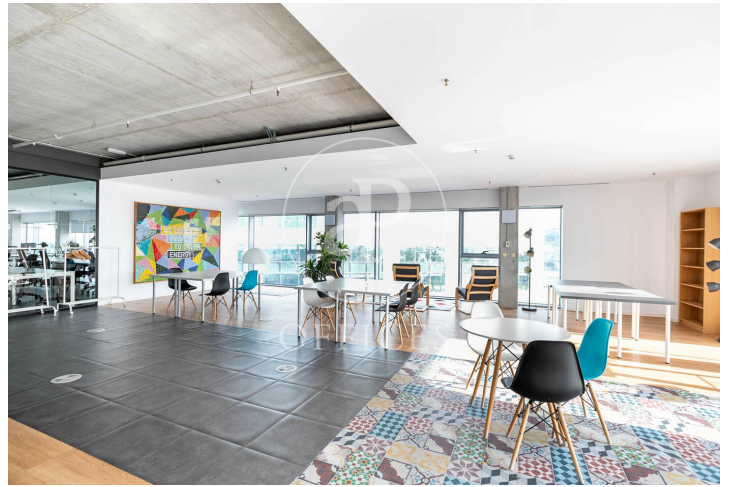

Bureau à louer à Ciutat Vella (Barcelona)

Ref. AOB2411015

Barcelone / Ciutat Vella

- ✓ Surveillance
- ✓ Concierge
- ✓ CLIM
- ✓ Chauffage
- ✓ Parking
- ✓ Condition: Très bonne

30.840 € | 1,284 m²

Bureau de 1284 m2 dans la région de Ciutat Vella, Barcelona .La propriété a un bureau, 3 salles de bain, place de parking, chauffage et concierge.