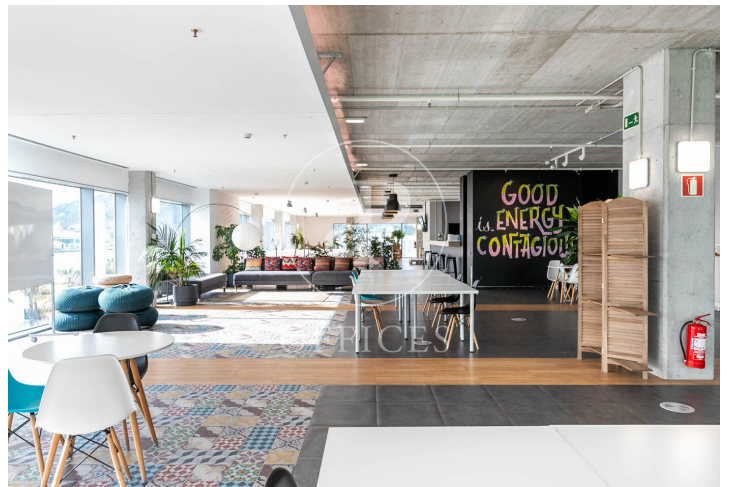

## Bureau à louer à Ciutat Vella (Barcelona )

Ref. AOB2411015

Barcelone / Ciutat Vella

- ✓ Surveillance
- ✓ Concierge
- ✓ CLIM
- ✓ Chauffage
- ✓ Parking
- ✓ Condition: Très bonne

30.840 € | 1,284 m<sup>2</sup>