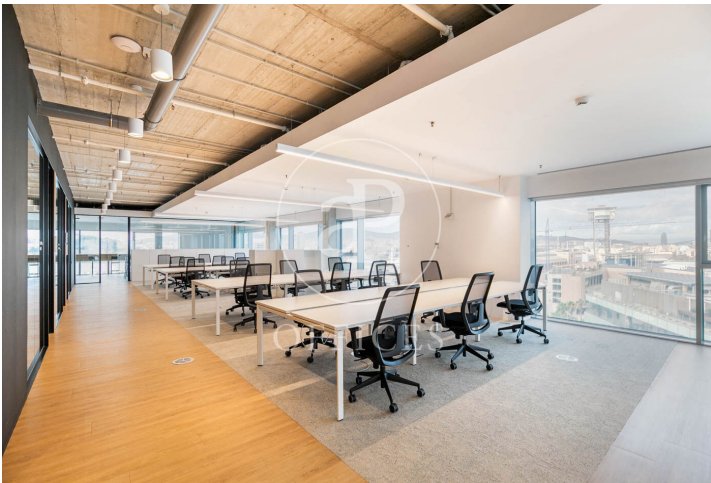

Bureau à louer à Ciutat Vella (Barcelona)

Ref. AOB2411016

Barcelone / Ciutat Vella

- ✓ Surveillance
- ✓ Concierge
- ✓ CLIM
- ✓ Chauffage
- ✓ Parking
- ✓ Condition: Très bonne

38.550 € | 1,285 m²

Bureau de 1285 m2 dans la région de Ciutat Vella, Barcelona .La propriété a un bureau, 3 salles de bain, place de parking, chauffage et concierge.