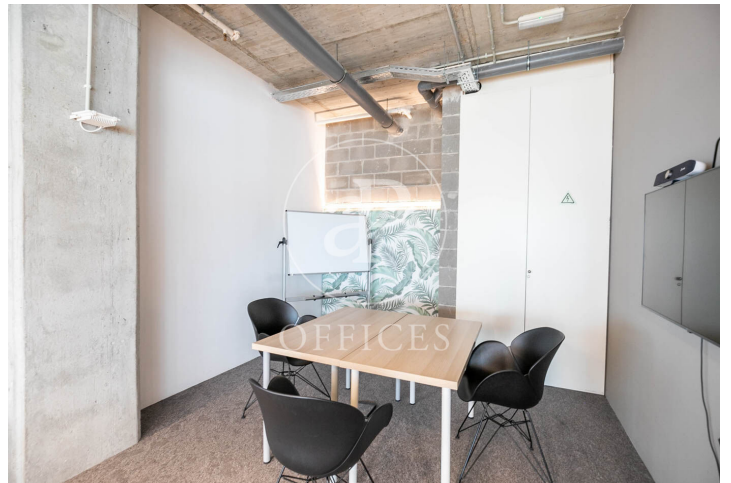

Bureau à louer à Ciutat Vella (Barcelona)

Ref. AOB2411016

Barcelone / Ciutat Vella

- ✓ Surveillance
- ✓ Concierge
- ✓ CLIM
- ✓ Chauffage
- ✓ Parking
- ✓ Condition: Très bonne

38.550 € | 1,285 m²

Bureau de 1285 m2 dans la région de Ciutat Vella, Barcelona .La propriété a un bureau, 3 salles de bain, place de parking, chauffage et concierge.