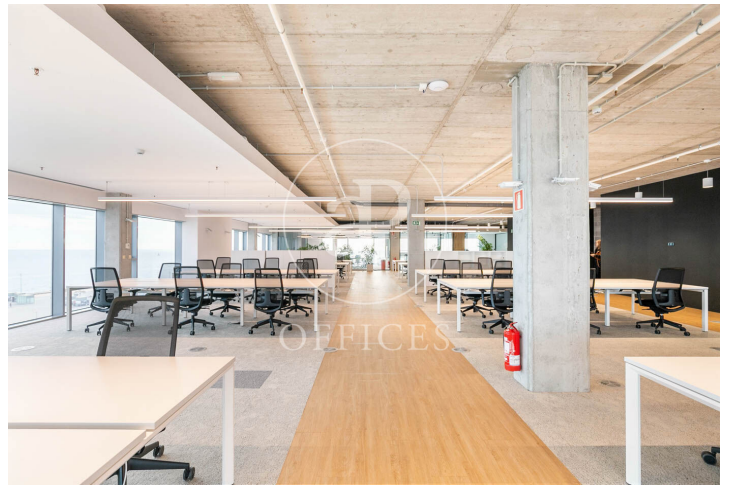

Bureau à louer à Ciutat Vella (Barcelona)

Ref. AOB2411016

Barcelone / Ciutat Vella

- ✓ Surveillance
- ✓ Concierge
- ✓ CLIM
- ✓ Chauffage
- ✓ Parking
- ✓ Condition: Très bonne

38.550 € | 1,285 m²

Bureau de 1285 m2 dans la région de Ciutat Vella, Barcelona .La propriété a un bureau, 3 salles de bain, place de parking, chauffage et concierge.