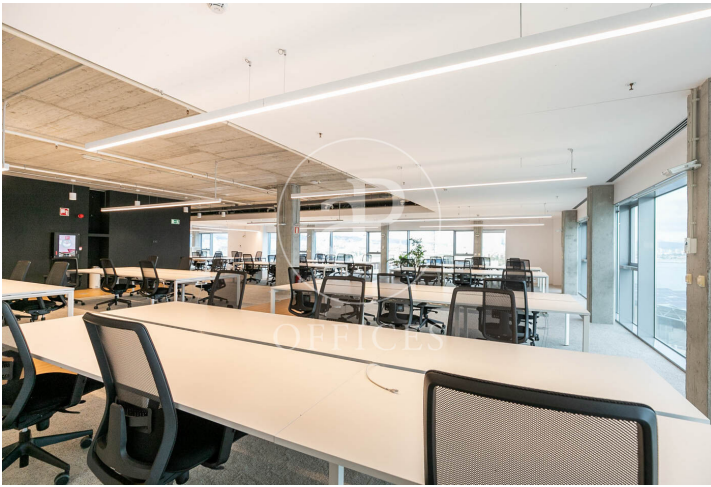

Bureau à louer à Ciutat Vella (Barcelona)

Ref. AOB2411016

Barcelone / Ciutat Vella

- ✓ Surveillance
- ✓ Concierge
- ✓ CLIM
- ✓ Chauffage
- ✓ Parking
- ✓ Condition: Très bonne

38.550 € | 1,285 m²

Bureau de 1285 m2 dans la région de Ciutat Vella, Barcelona .La propriété a un bureau, 3 salles de bain, place de parking, chauffage et concierge.