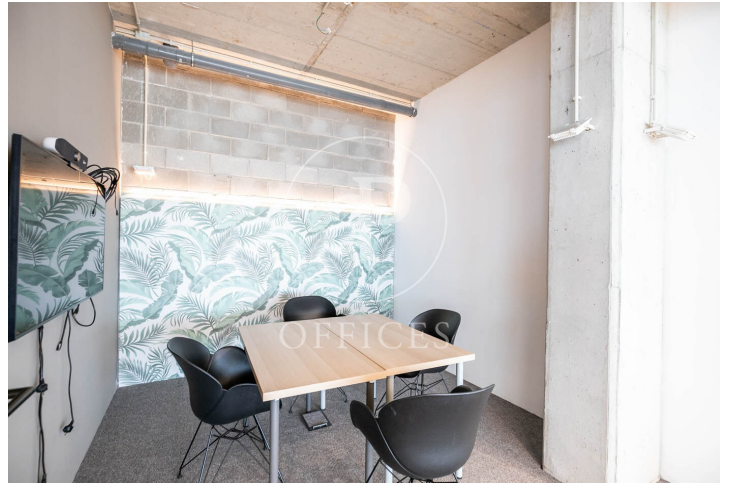

Bureau à louer à Ciutat Vella (Barcelona)

Ref. AOB2411016

Barcelone / Ciutat Vella

- ✓ Surveillance
- ✓ Concierge
- ✓ CLIM
- ✓ Chauffage
- ✓ Parking
- ✓ Condition: Très bonne

38.550 € | 1,285 m²

Bureau de 1285 m2 dans la région de Ciutat Vella, Barcelona .La propriété a un bureau, 3 salles de bain, place de parking, chauffage et concierge.