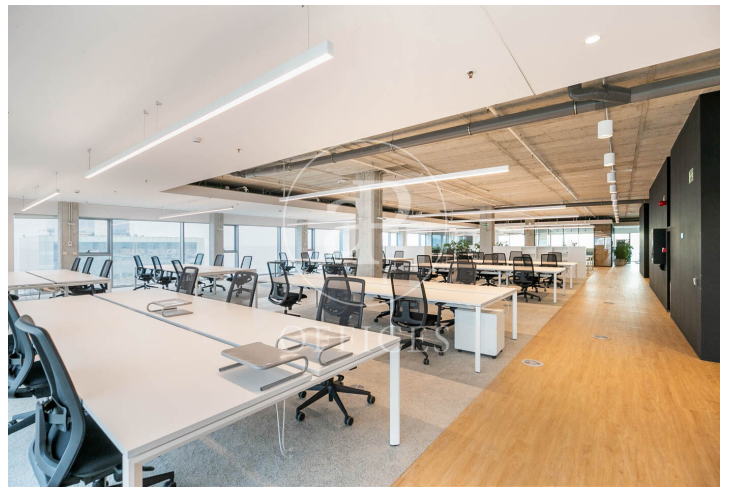

Bureau à louer à Ciutat Vella (Barcelona)

Ref. AOB2411016

Barcelone / Ciutat Vella

- ✓ Surveillance
- ✓ Concierge
- ✓ CLIM
- ✓ Chauffage
- ✓ Parking
- ✓ Condition: Très bonne

38.550 € | 1,285 m²

Bureau de 1285 m2 dans la région de Ciutat Vella, Barcelona .La propriété a un bureau, 3 salles de bain, place de parking, chauffage et concierge.