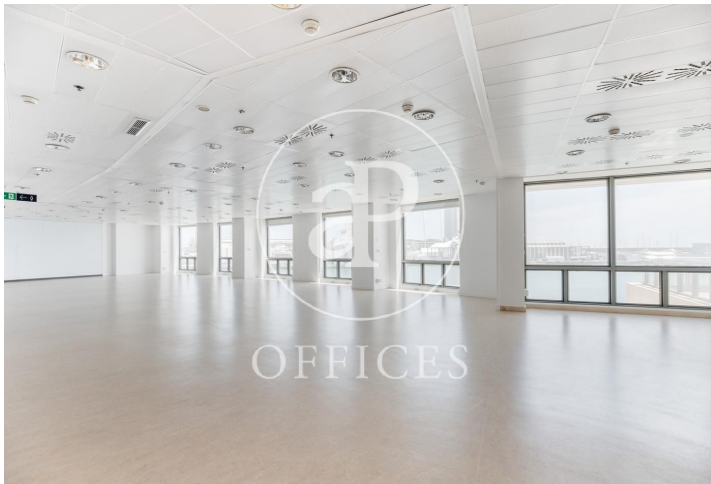

Nouvelle construction de 1817 m<sup>2</sup> dans la région de Ciutat Vella, Barcelona city. , place de parking, chauffage et concierge.

Los datos de cada inmueble no son parte de una oferta o contrato. No debe considerar exactos o factuales las declaraciones hechas por aProperties, verbalmente o por escrito, respecto del inmueble, el estado en que se encuentra o su valor. Las fotografías sólo muestran partes determinadas del inmueble tal y como eran en el momento que se tomaron. Las áreas, dimensiones y las distancias que se proporcionan sólo son aproximadas y deben ser comprobadas por el cliente. Las imágenes generadas por ordenador solo son una indicación de la posible apariencia del inmueble, y pueden cambiar en cualquier momento. La información respecto a un inmueble es susceptible de cambiar en cualquier momento.