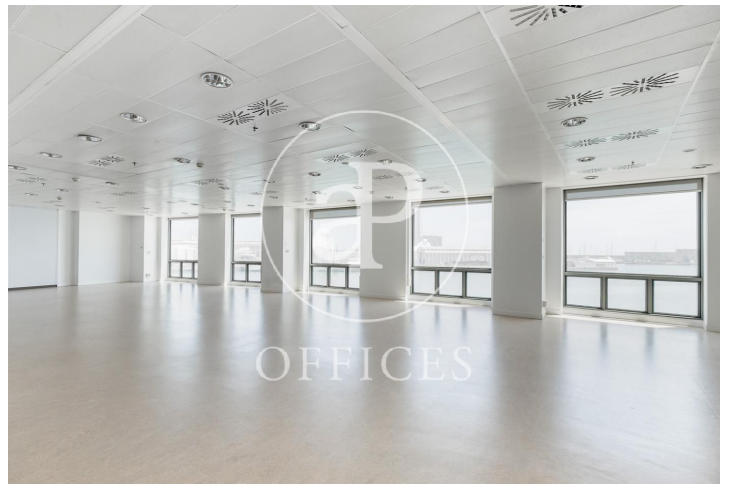

Nouvelle construction de 1817 m<sup>2</sup> dans la région de Ciutat Vella, Barcelona city. , place de parking, chauffage et concierge.

Los datos de cada inmueble no son parte de una oferta o contrato. No debe considerar exactos o factuales las declaraciones hechas por aProperties, verbalmente o por escrito, respecto del inmueble, el estado en que se encuentra o su valor. Las fotografías sólo muestran partes determinadas del inmueble tal y como eran en el momento que se tomaron. Las áreas, dimensiones y las distancias que se proporcionan sólo son aproximadas y deben ser comprobadas por el cliente. Las imágenes generadas por ordenador solo son una indicación de la posible apariencia del inmueble, y pueden cambiar en cualquier momento. La información respecto a un inmueble es susceptible de cambiar en cualquier momento.