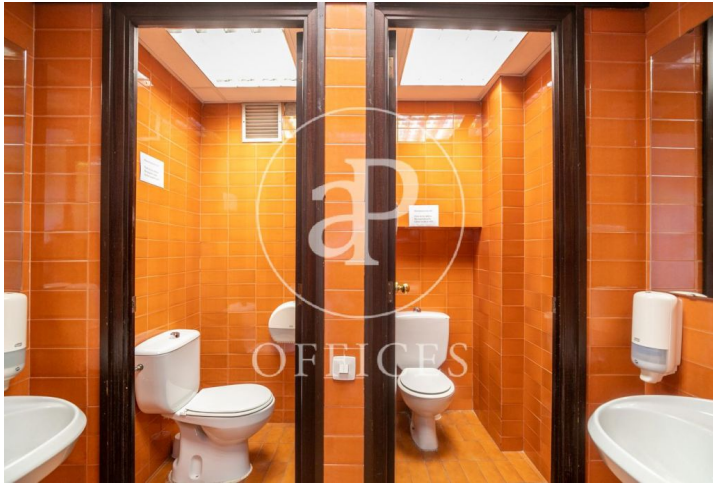

à louer à Eixample Dreta (Barcelona city)

Ref. AOB1906005

Barcelone / Eixample Dreta

- ✓ Concierge
- ✓ CLIM
- ✓ Chauffage
- ✓ Condition: Bonne

1.905 € | 120 m²

Labels file doesn't exist

Los datos de cada inmueble no son parte de una oferta o contrato. No debe considerar exactos o factuales las declaraciones hechas por aProperties, verbalmente o por escrito, respecto del inmueble, el estado en que se encuentra o su valor. Las fotografías sólo muestran partes determinadas del inmueble tal y como eran en el momento que se tomaron. Las áreas, dimensiones y las distancias que se proporcionan sólo son aproximadas y deben ser comprobadas por el cliente. Las imágenes generadas por ordenador solo son una indicación de la posible apariencia del inmueble, y pueden cambiar en cualquier momento. La información respecto a un inmueble es susceptible de cambiar en cualquier momento.