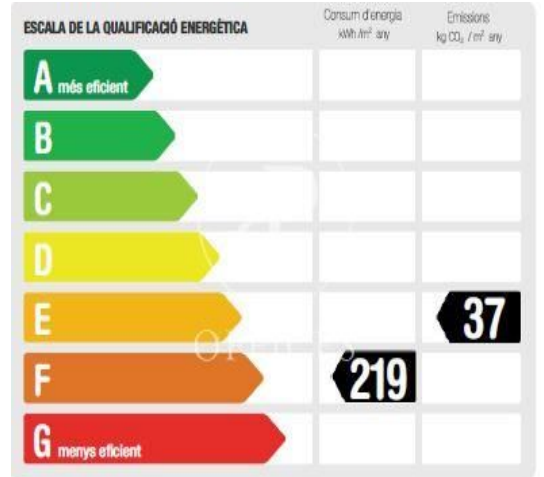

à louer à Eixample Dreta (Barcelona city)

Ref. AOB2003016

Barcelone / Eixample Dreta

- ✓ Concierge
- ✓ CLIM
- ✓ Chauffage
- ✓ Condition: Très bonne

3.080 € | 140 m²

de 140 m2 dans la région de Eixample Dreta, Barcelona city. , 2 salles de bain, place de parking et concierge.