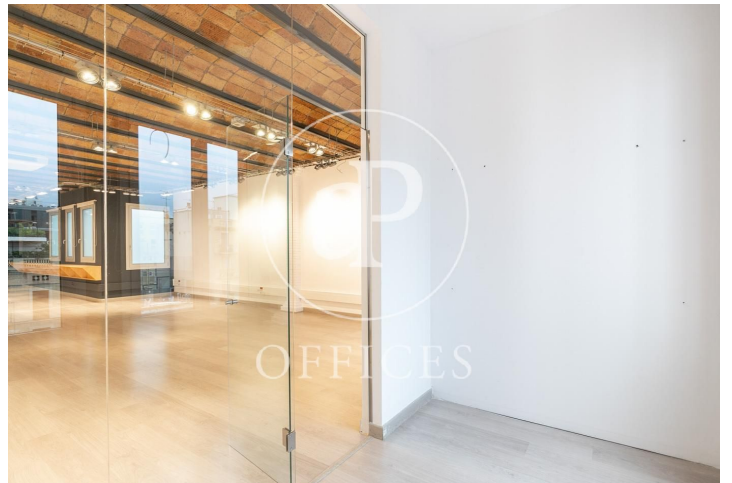

Bureau à louer à Eixample Dreta (Barcelona city)

Ref. AOB2012001

Barcelone / Eixample Dreta

- ✓ Concierge
- ✓ CLIM
- ✓ Chauffage
- ✓ Condition: Bonne

4.000 € | 211 m²

Bureau de 211 m2 dans la région de Eixample Dreta, Barcelona city. La propriété a un bureau, 2 salles de bain et concierge.