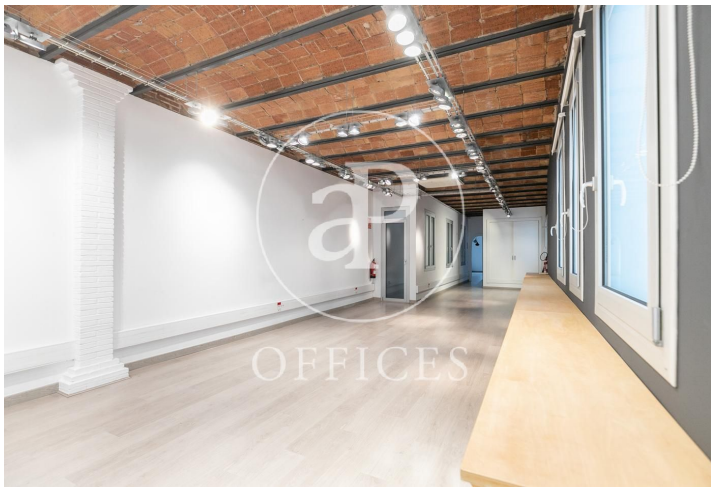

Bureau à louer à Eixample Dreta (Barcelona city)

Ref. AOB2012001

Barcelone / Eixample Dreta

- ✓ Concierge
- ✓ CLIM
- ✓ Chauffage
- ✓ Condition: Bonne

4.000 € | 211 m²

Bureau de 211 m2 dans la région de Eixample Dreta, Barcelona city. La propriété a un bureau, 2 salles de bain et concierge.