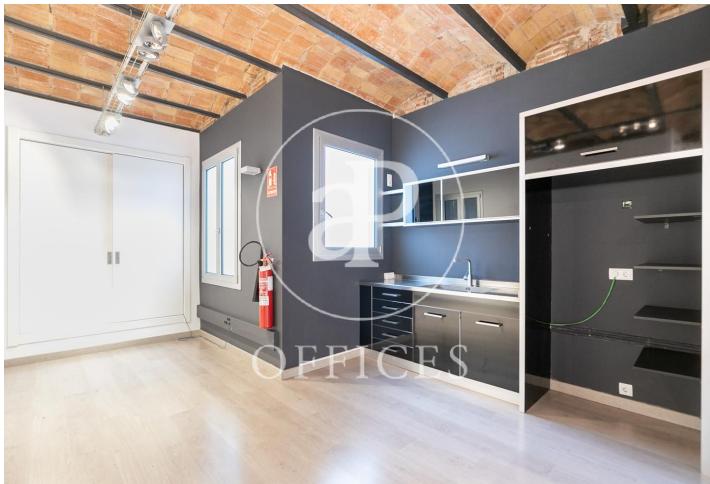

Bureau à louer à Eixample Dreta (Barcelona city)

Ref. AOB2012001

Barcelone / Eixample Dreta

- ✓ Concierge
- ✓ CLIM
- ✓ Chauffage
- ✓ Condition: Bonne

4.000 € | 211 m²

Bureau de 211 m2 dans la région de Eixample Dreta, Barcelona city. La propriété a un bureau, 2 salles de bain et concierge.