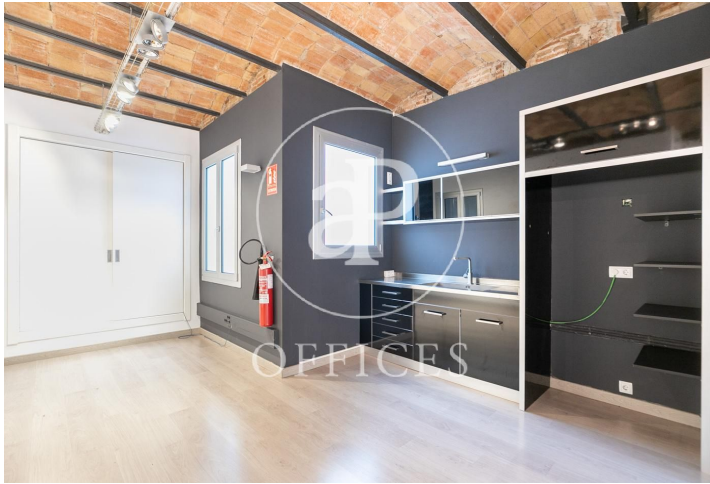

Bureau à louer à Eixample Dreta (Barcelona city)

Ref. AOB2012001

Barcelone / Eixample Dreta

- ✓ Concierge
- ✓ CLIM
- ✓ Chauffage
- ✓ Condition: Bonne

4.000 € | 211 m²

Bureau de 211 m2 dans la région de Eixample Dreta, Barcelona city. La propriété a un bureau, 2 salles de bain et concierge.