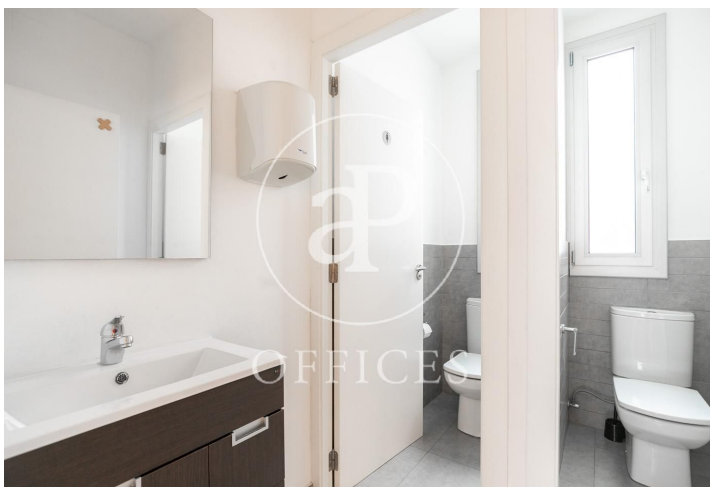

Bureau à louer à Eixample Dreta (Barcelona city)

Ref. AOB2012001

Barcelone / Eixample Dreta

- ✓ Concierge
- ✓ CLIM
- ✓ Chauffage
- ✓ Condition: Bonne

4.000 € | 211 m²

Bureau de 211 m2 dans la région de Eixample Dreta, Barcelona city. La propriété a un bureau, 2 salles de bain et concierge.