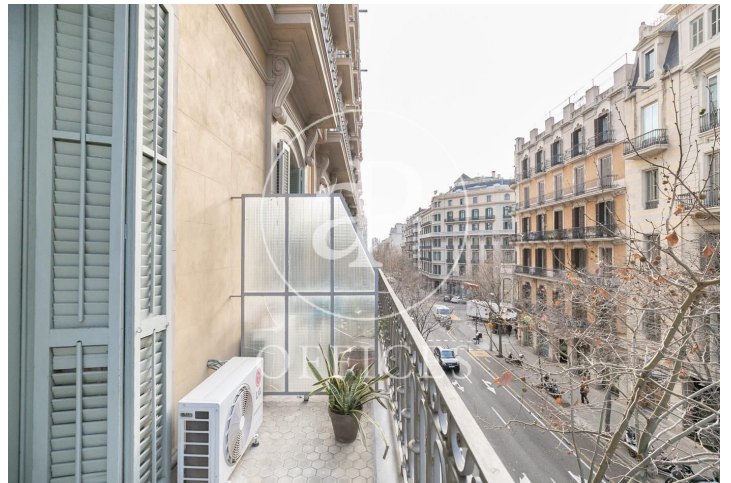

Bureau à louer à Eixample Dreta (Barcelona city)

Ref. AOB2101021

Barcelone / Eixample Dreta

- ✓ Concierge
- ✓ CLIM
- ✓ Chauffage
- ✓ Condition: Bonne

1.240 € | 105 m²

Bureau de 105 m2 dans la région de Eixample Dreta, Barcelona city. La propriété dispose de 4 bureaux, 1 salle de bains et concierge.