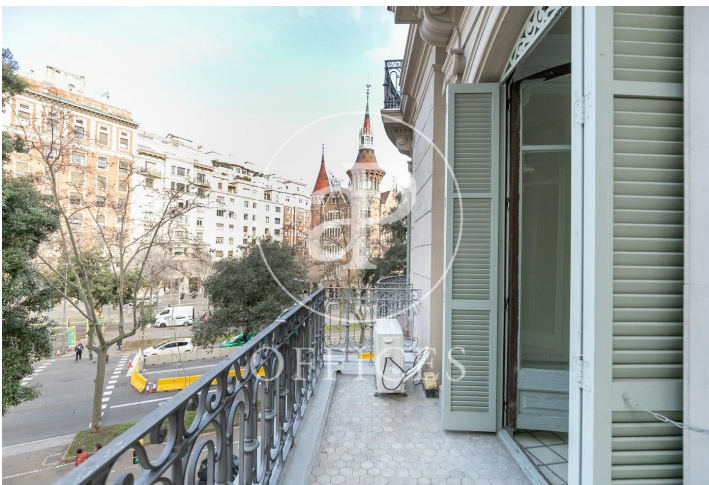

Bureau à louer à Eixample Dreta (Barcelona city)

Ref. AOB2101021

Barcelone / Eixample Dreta

- ✓ Concierge
- ✓ CLIM
- ✓ Chauffage
- ✓ Condition: Bonne

1.240 € | 105 m²

Bureau de 105 m2 dans la région de Eixample Dreta, Barcelona city. La propriété dispose de 4 bureaux, 1 salle de bains et concierge.